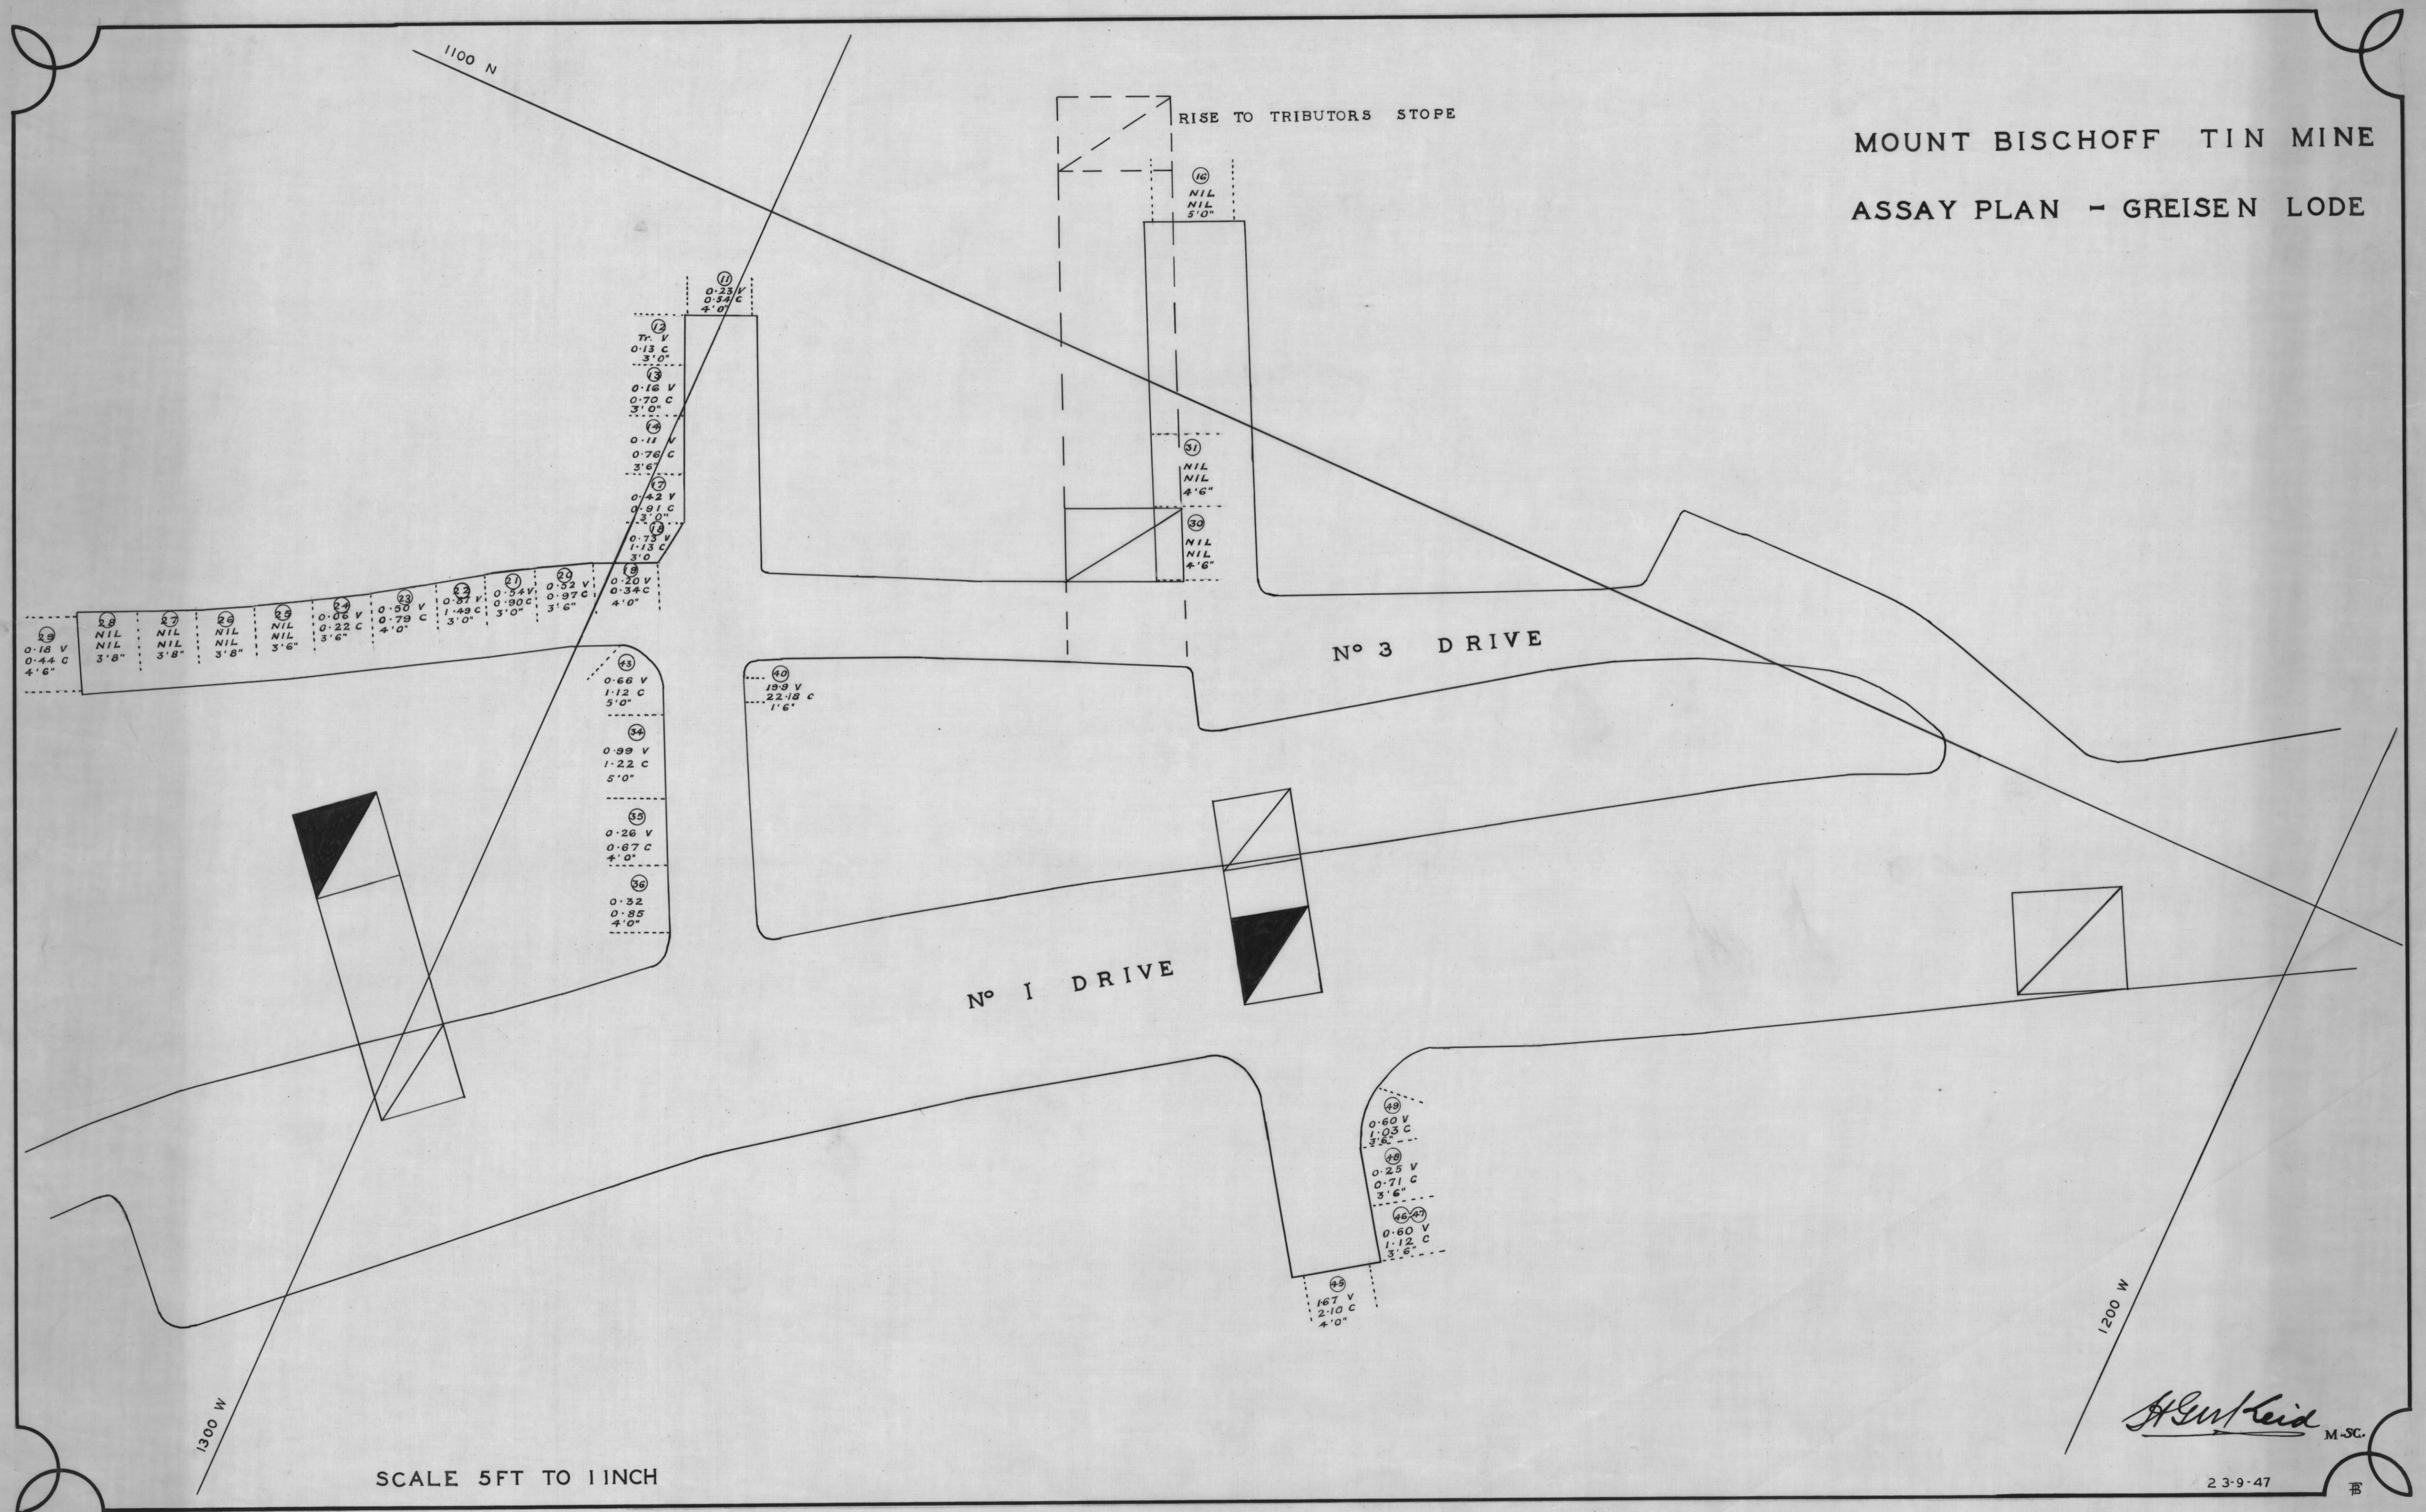

MOUNT BISCHOFF TIN MINE ASSAY PLAN - GREISEN LODGE

SCALE 5 FT TO 1 INCH

H. G. Heid M.S.C.

23-9-47