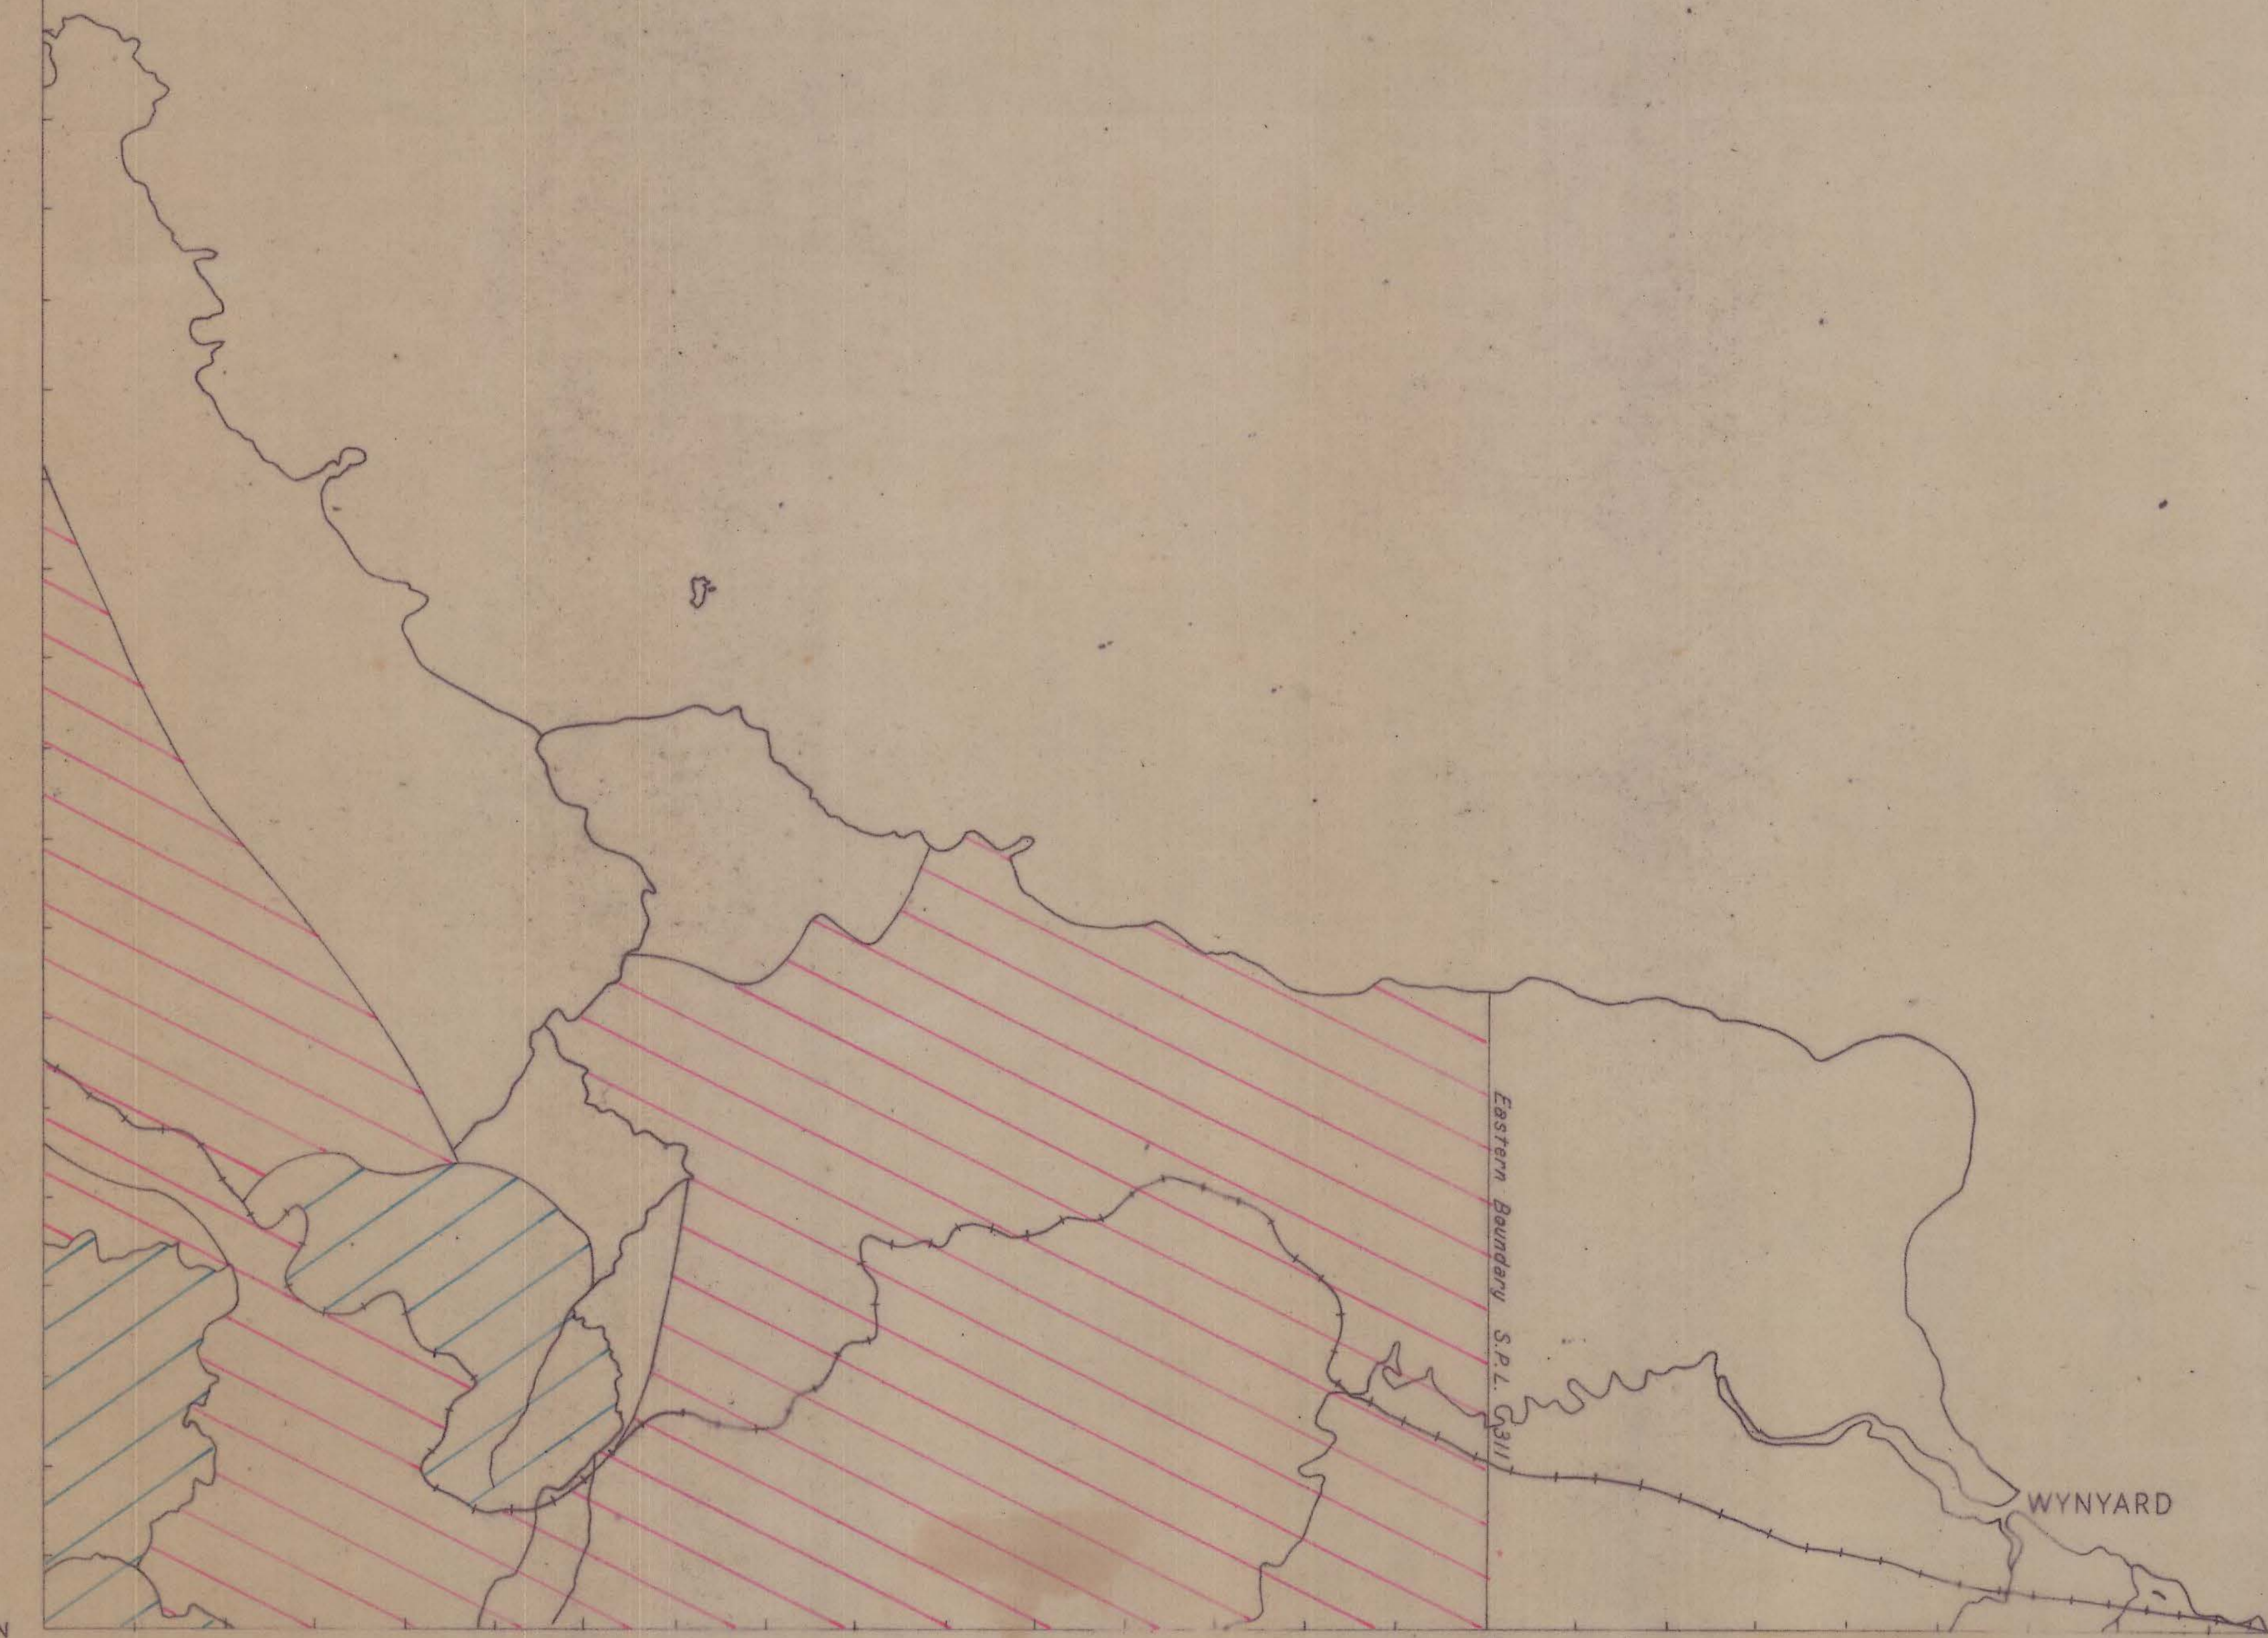

980595 yN  
40°45'

980693 yN  
40°45'

950233 yN  
41°00'

950332 yN  
41°00'

N.B. For legend see ZIEEHAN sheet

RIO AUSTRALIAN EXPLORATION PTY. LTD.	
NEW TASMANIA	
TABLE CAPE	
LEASES	
DATE	SCALE 1 in. to 1 inch
Geologist	Geophysicist
Draftsman	Authority: PRD/1000

984694 yE  
145°30'

953818 yE  
145°30'

984694 yE  
145°30'