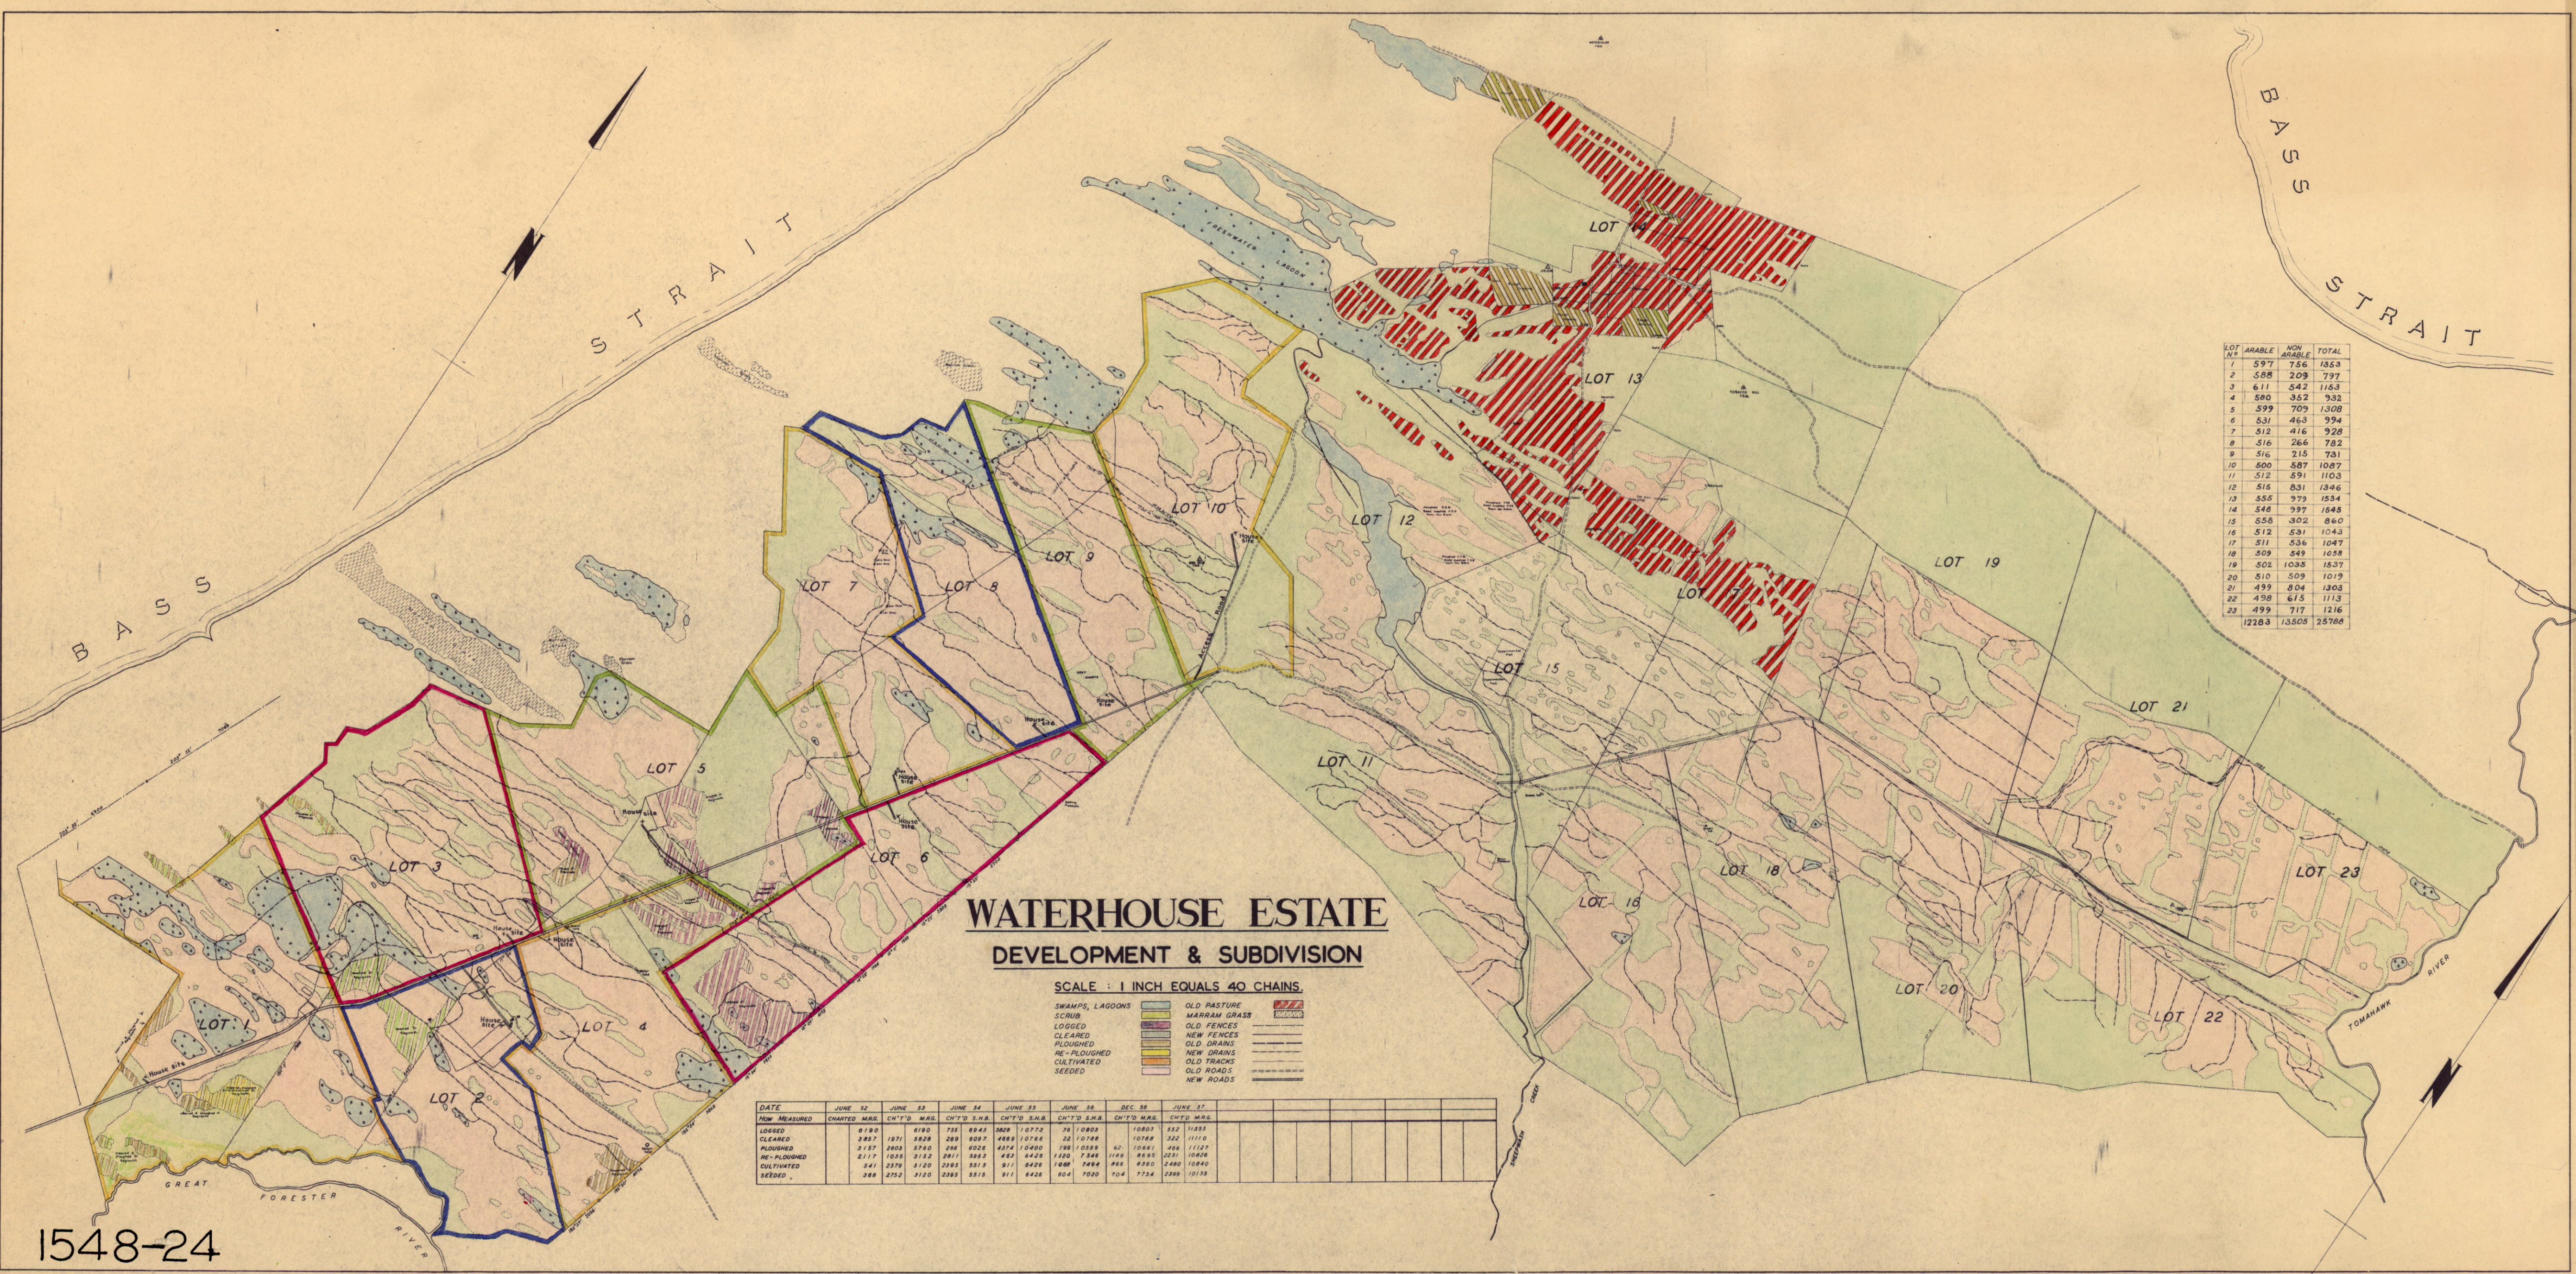

5 cm

621

1548

LOT NO.	ARABLE	NON ARABLE	TOTAL
1	597	756	1353
2	588	209	797
3	611	542	1153
4	580	352	932
5	599	709	1308
6	531	463	994
7	512	416	928
8	516	266	782
9	516	215	731
10	500	587	1087
11	512	591	1103
12	515	831	1346
13	555	979	1534
14	548	997	1545
15	558	302	860
16	512	531	1043
17	511	536	1047
18	509	549	1058
19	502	1035	1537
20	510	509	1019
21	499	804	1303
22	498	615	1113
23	499	717	1216
<b>TOTAL</b>	<b>12283</b>	<b>15505</b>	<b>25788</b>

DATE	JUNE 32	JUNE 33	JUNE 34	JUNE 35	JUNE 36	DEC 36	JUNE 37
How Measured	Charted M.R.G.	Ch't'd M.R.G.	Ch't'd S.N.B.	Ch't'd S.N.B.	Ch't'd S.N.B.	Ch't'd M.R.G.	Ch't'd M.R.G.
LOGGED	8190	8190	756 8943	3626 10773	76 10809	10803	532 11335
CLEARED	3287	1271	5828	269 6092	6569 10761	22 10783	322 11105
PLOUGHED	3157	2803	5780	206 6026	4374 10400	799 10599	62 10661 206 11127
RE-PLOUGHED	2117	1035	3132	2811 3883	483 6426	1120 7346	1149 8695 2521 10626
CULTIVATED	541	2579	3120	2385 5513	911 6426	1086 7484	466 8260 2460 10960
SEEDED	368	2752	3120	2385 5513	911 6426	804 7020 704 7734	2389 10133