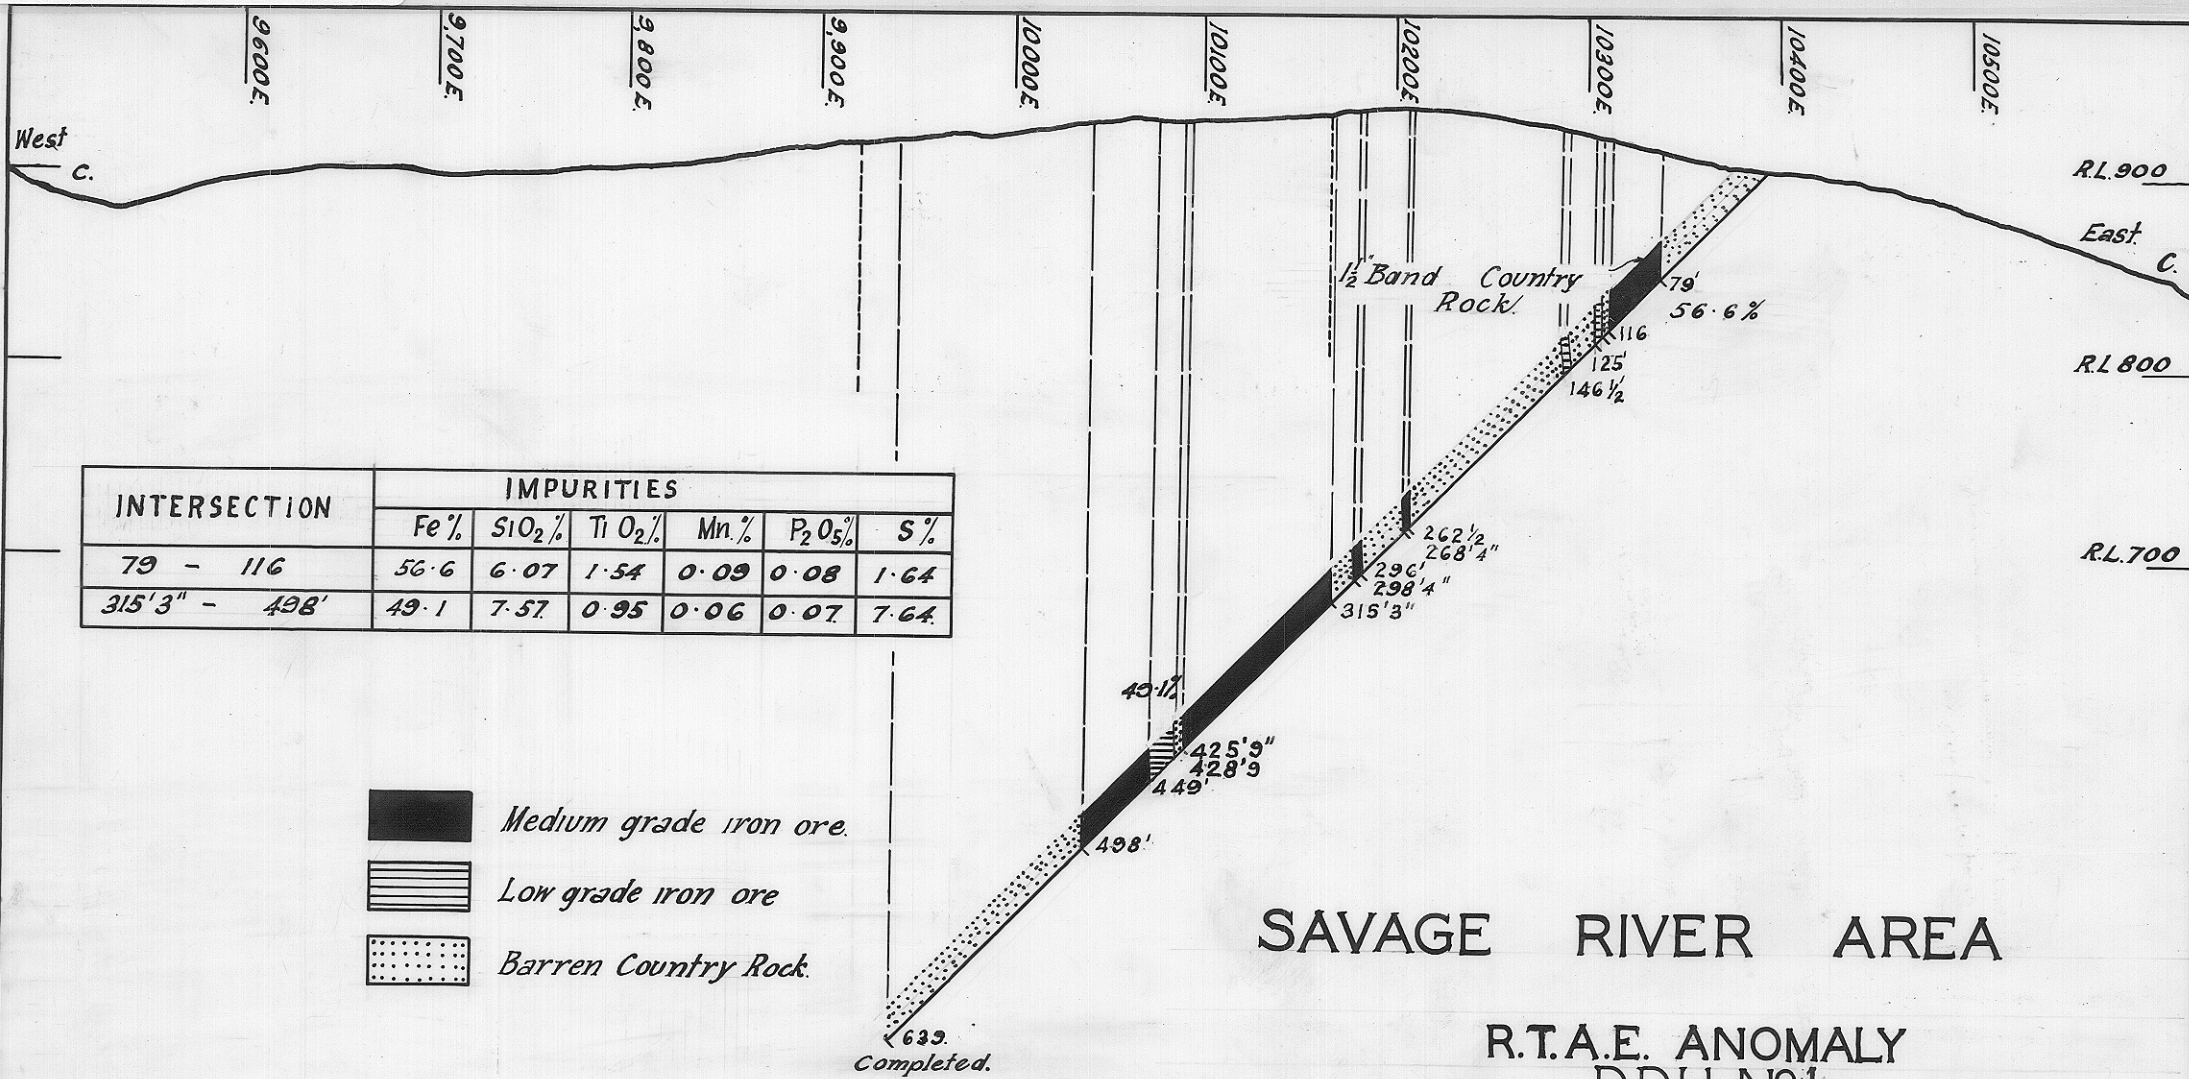

1738

181

5 cm

SAVAGE RIVER AREA

R.T.A.E. ANOMALY  
D.D.H. No 1

0 100 200 FT.