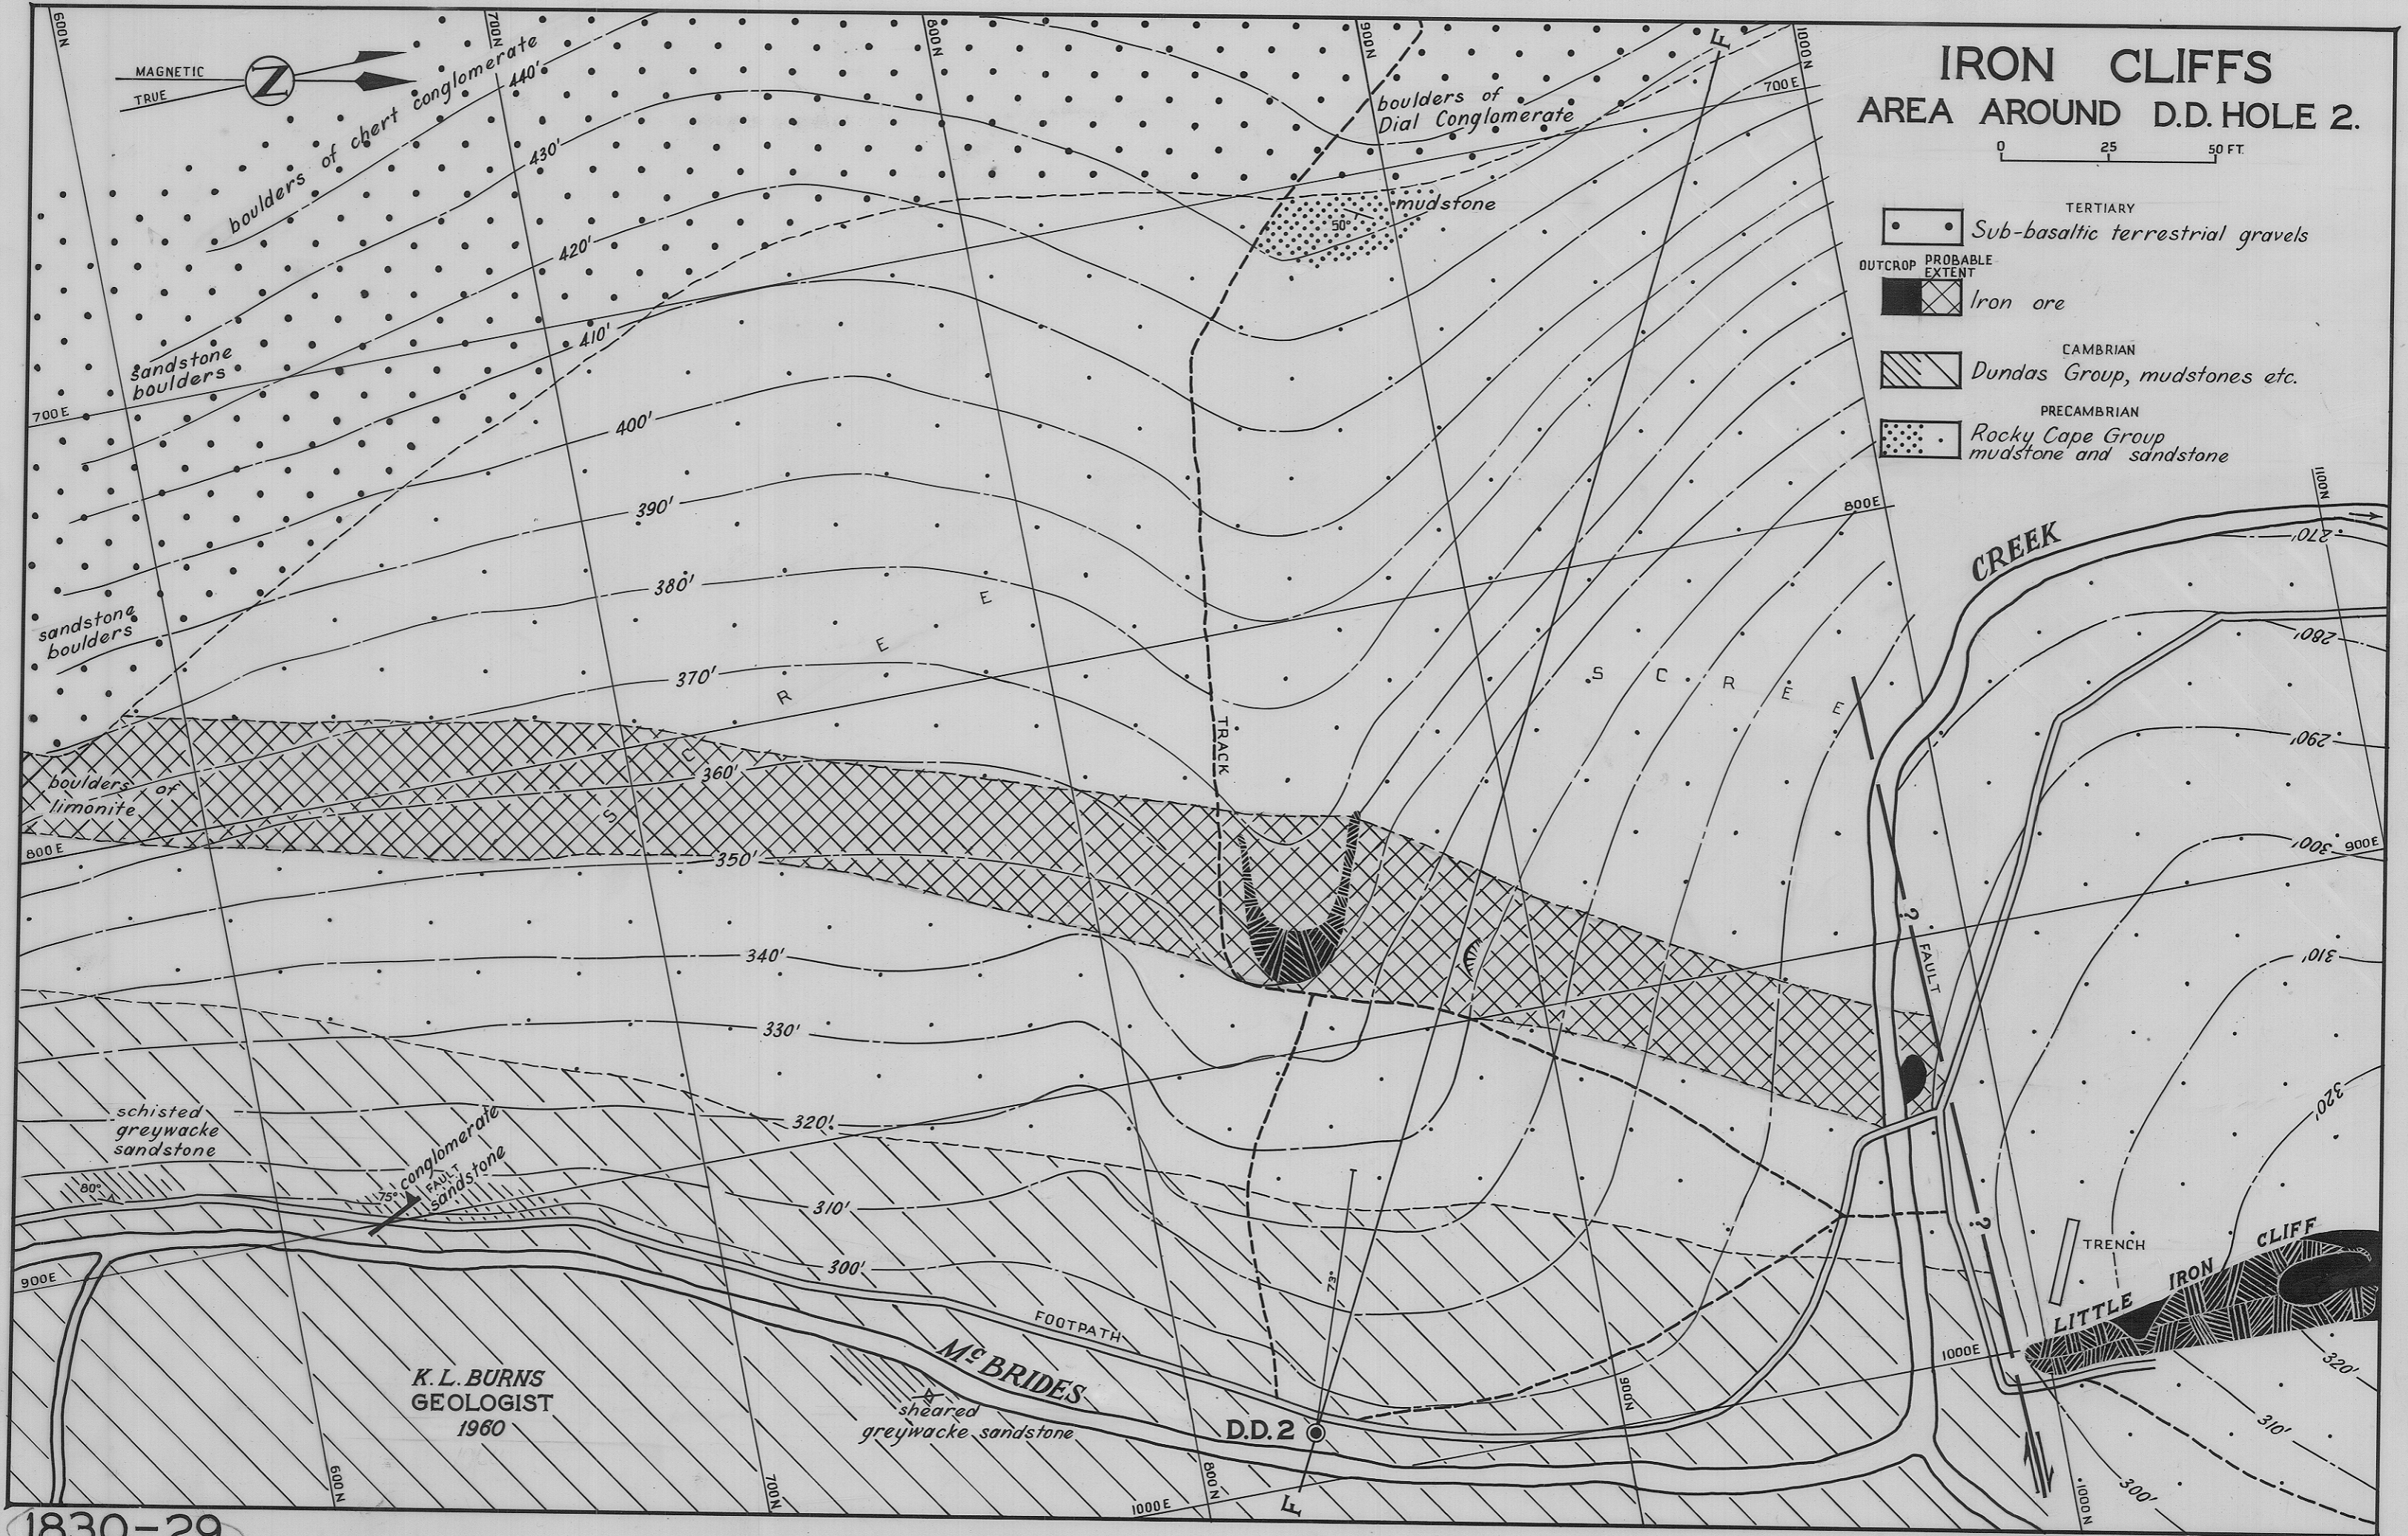

1830

860

K. L. BURNS
GEOLOGIST
1960

1830-29

5 cm

return to 24 ems (4")