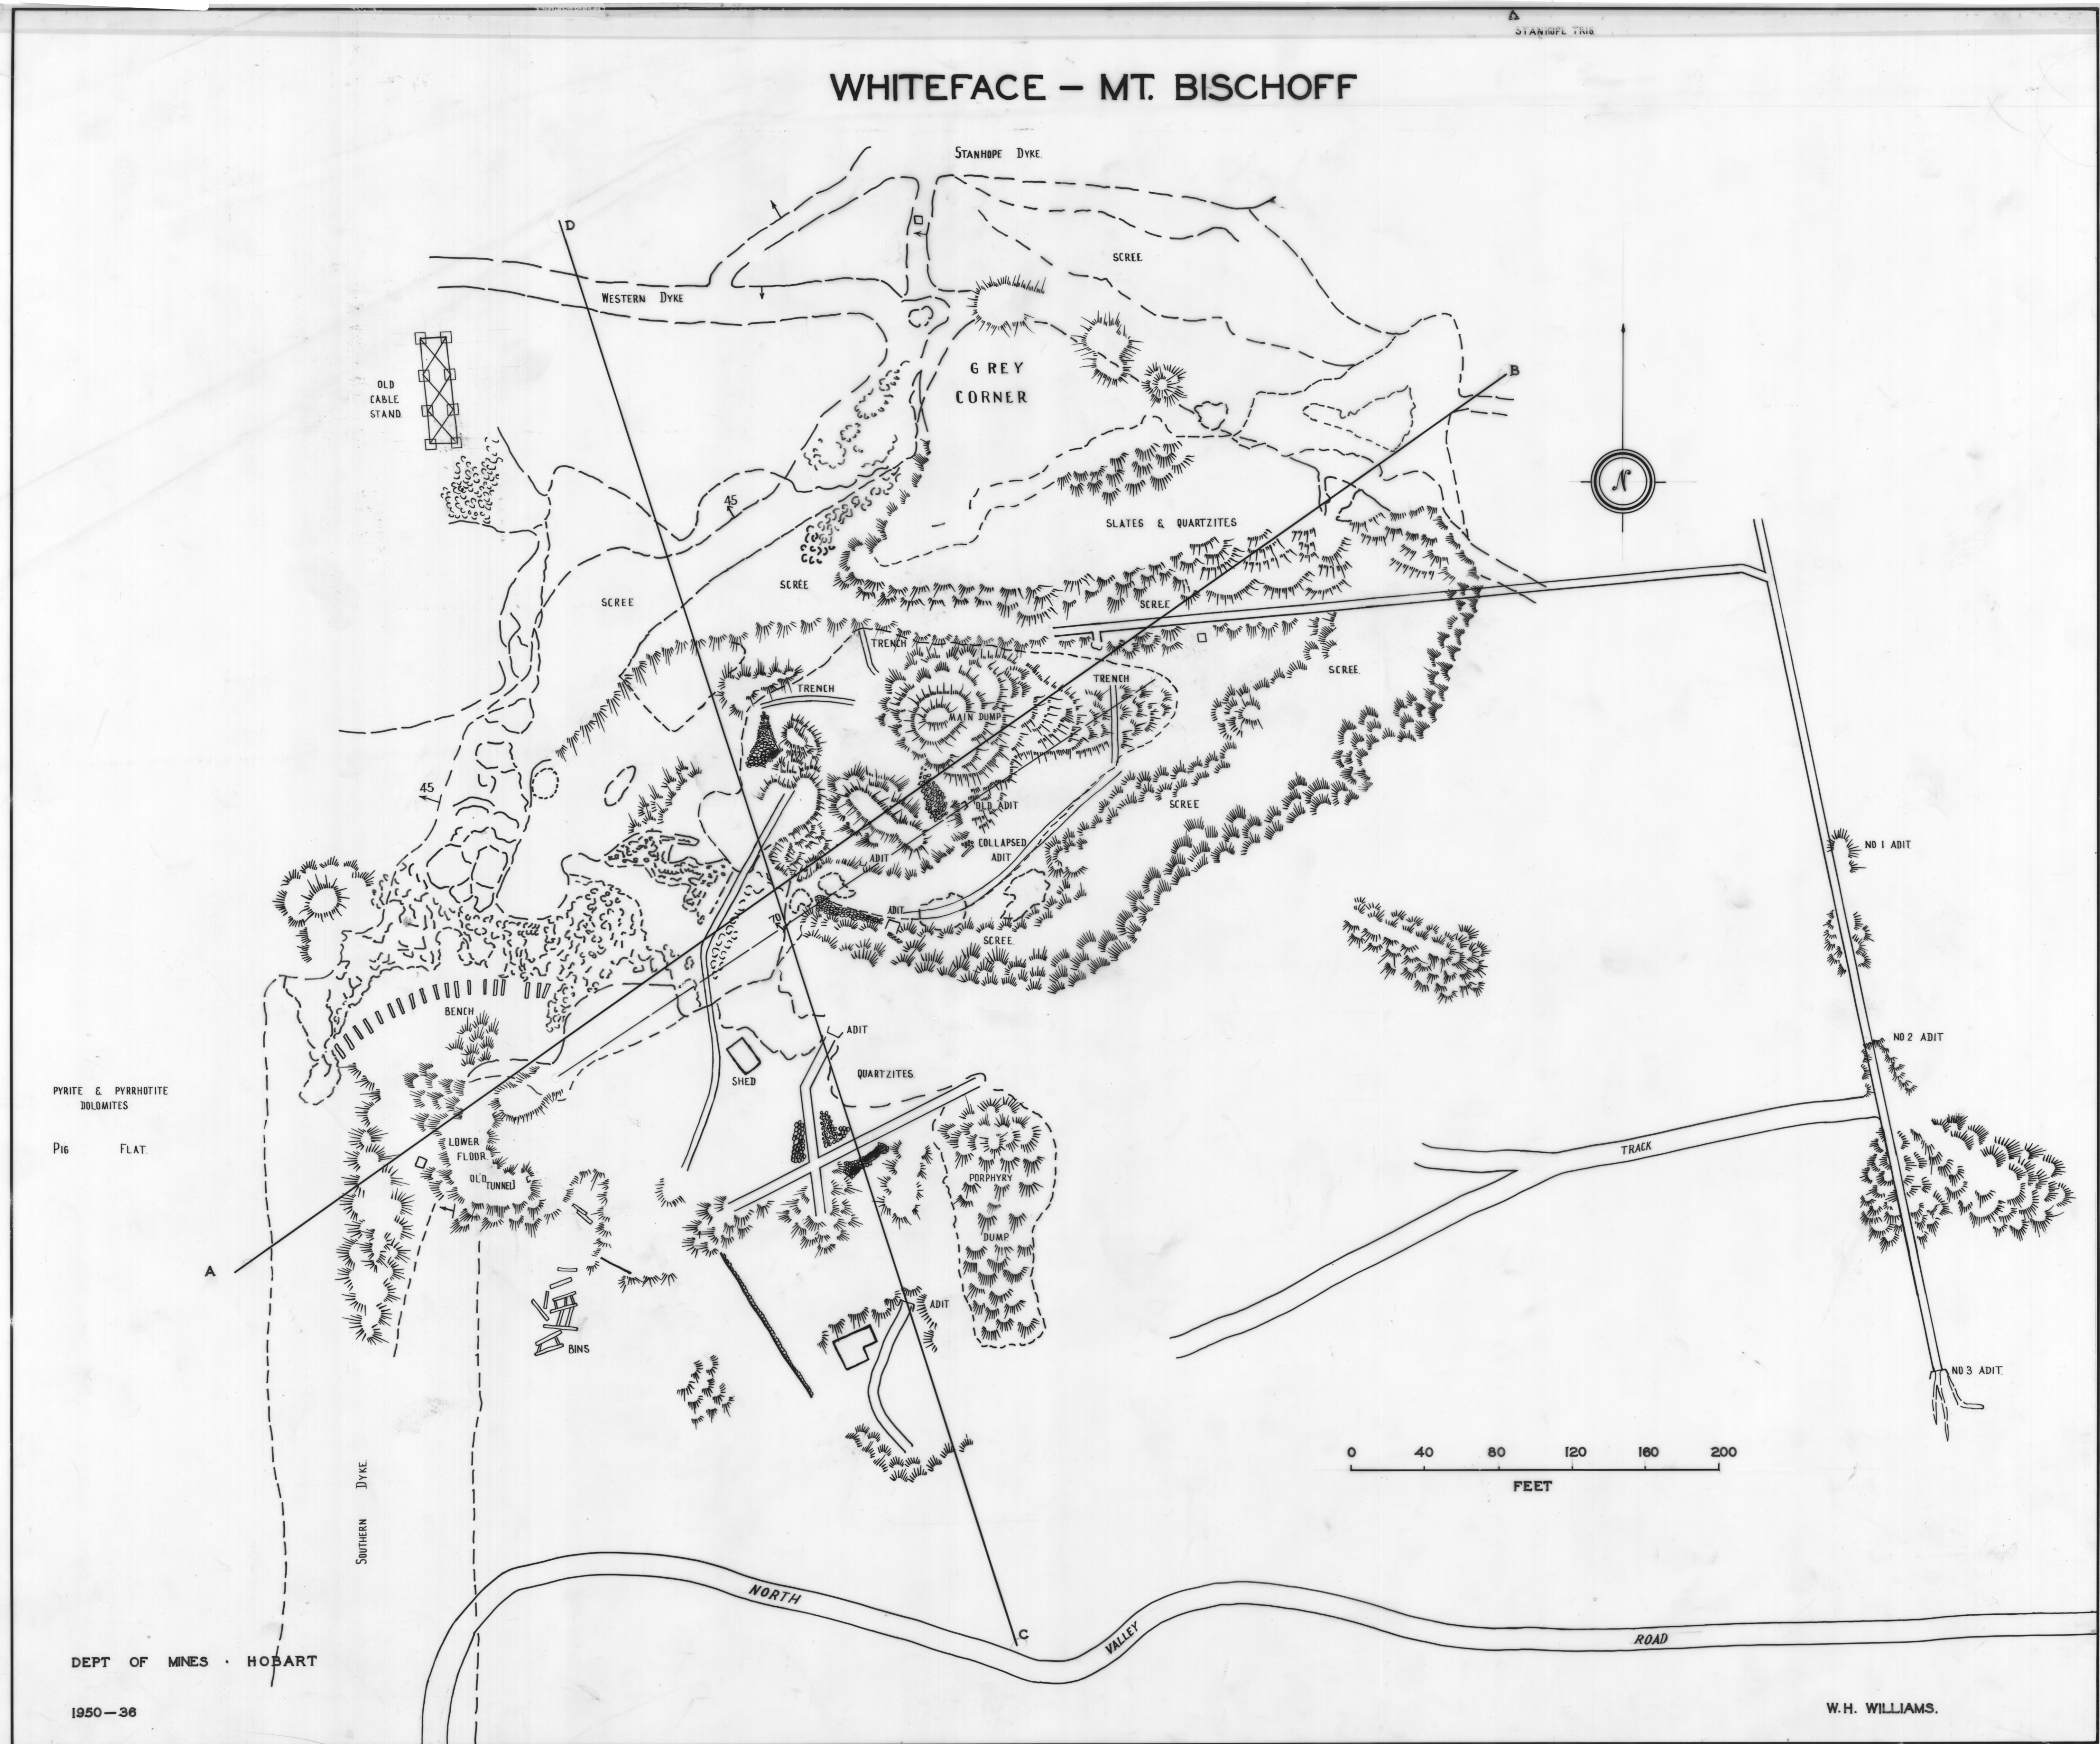

5 cm

WHITEFACE - MT. BISCHOFF

STANHOPE TRIG

PYRITE & PYRRHOTITE
DOLOMITES
P16 FLAT.