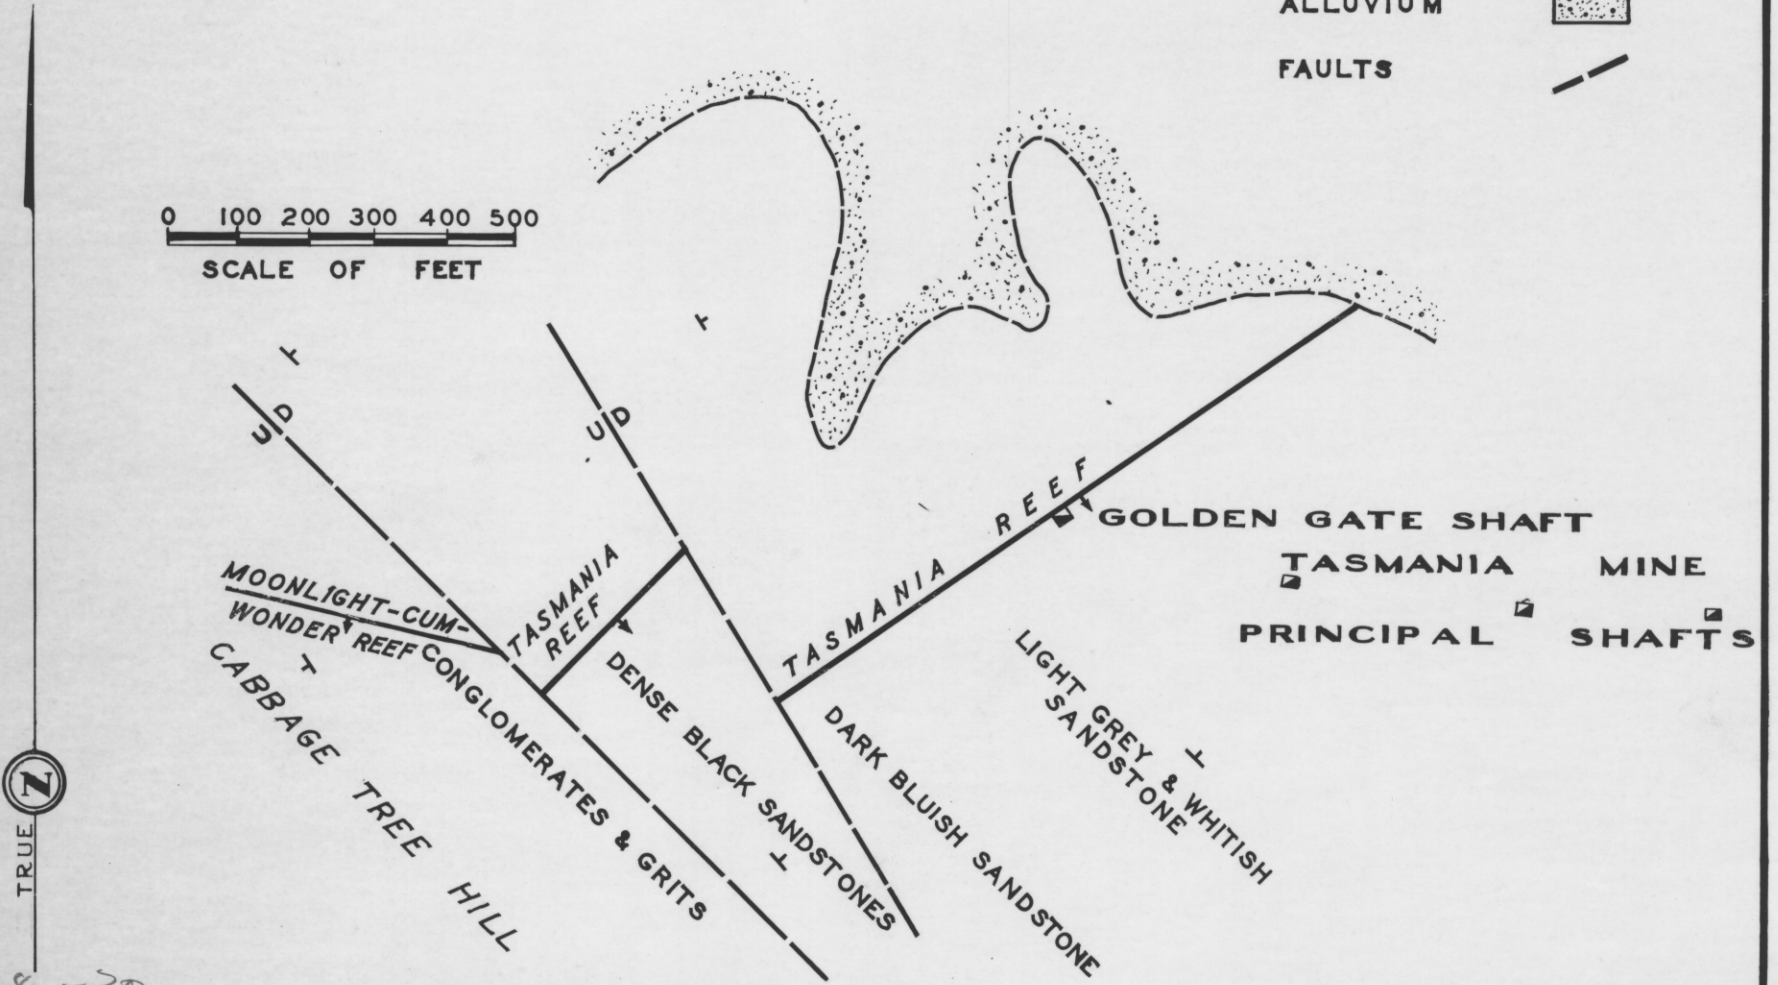

2248

302

5 cm

0 100 200 300 400 500
SCALE OF FEET

ALLUVIUM

FAULTS

2248-30
2248-30