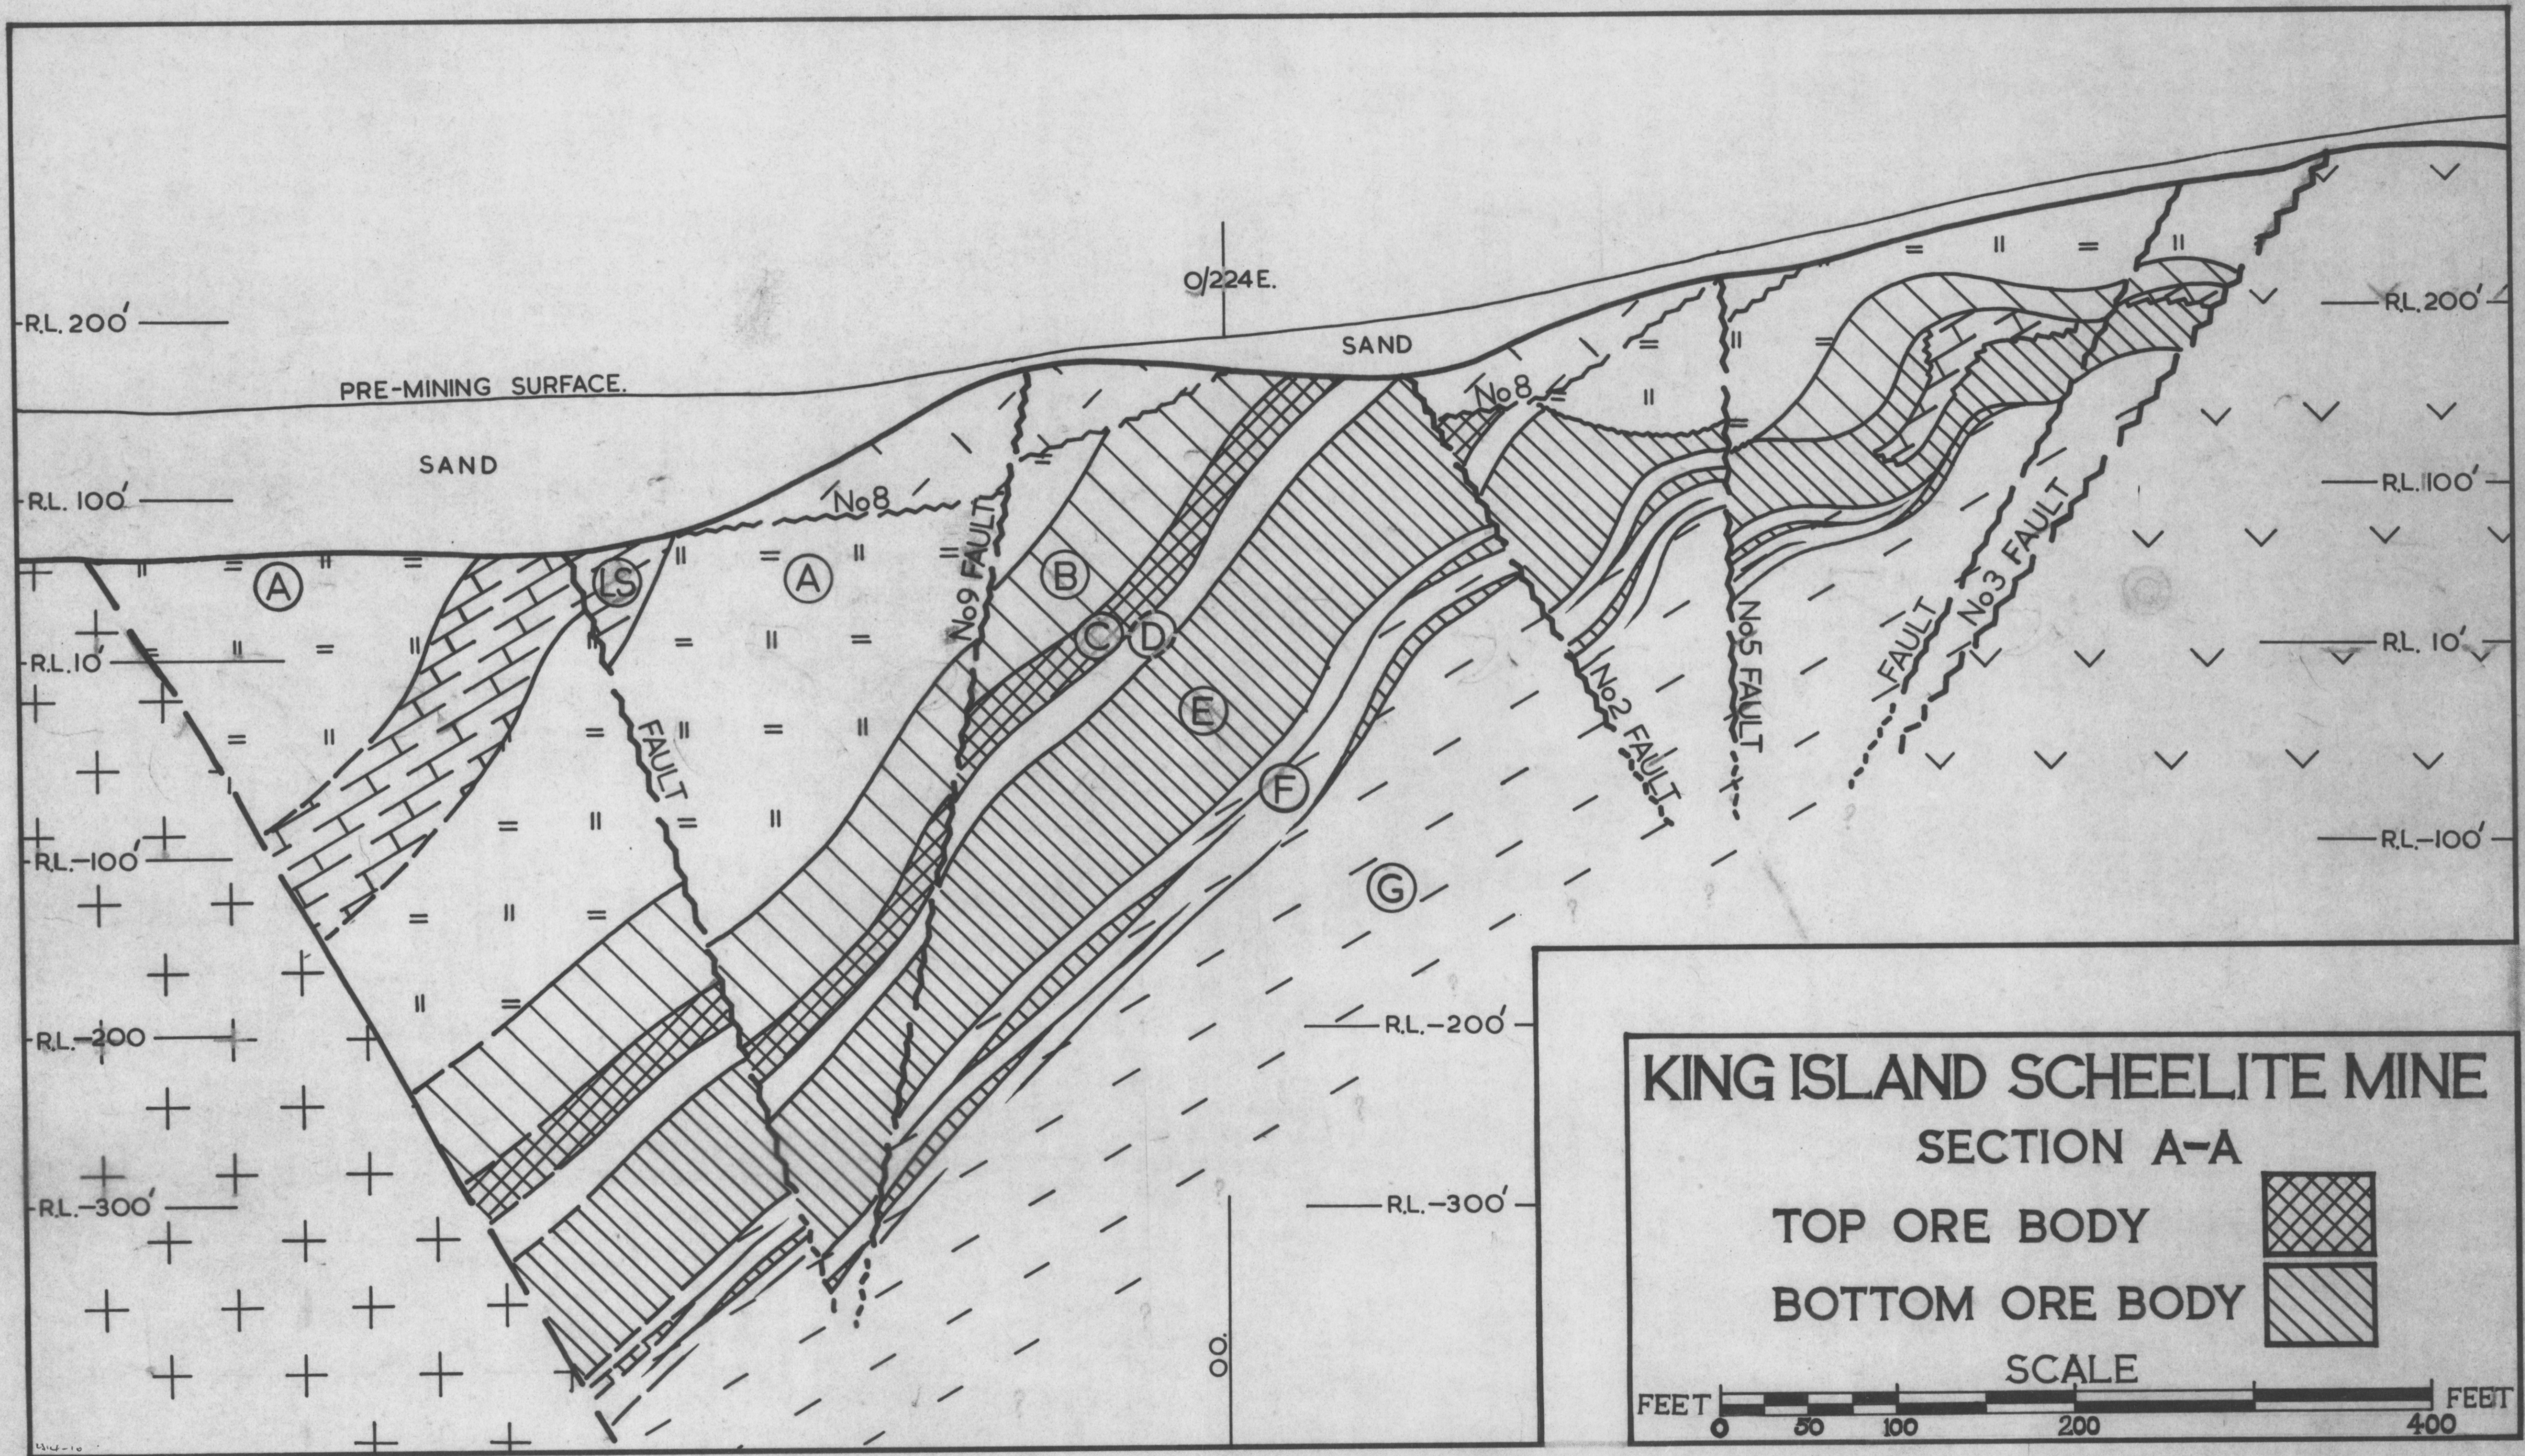

2314

361

KING ISLAND SCHEELITE MINE
SECTION A-A
TOP ORE BODY 
BOTTOM ORE BODY 
SCALE
FEET 0 50 100 200 400 FEET

2314-10

5 cm