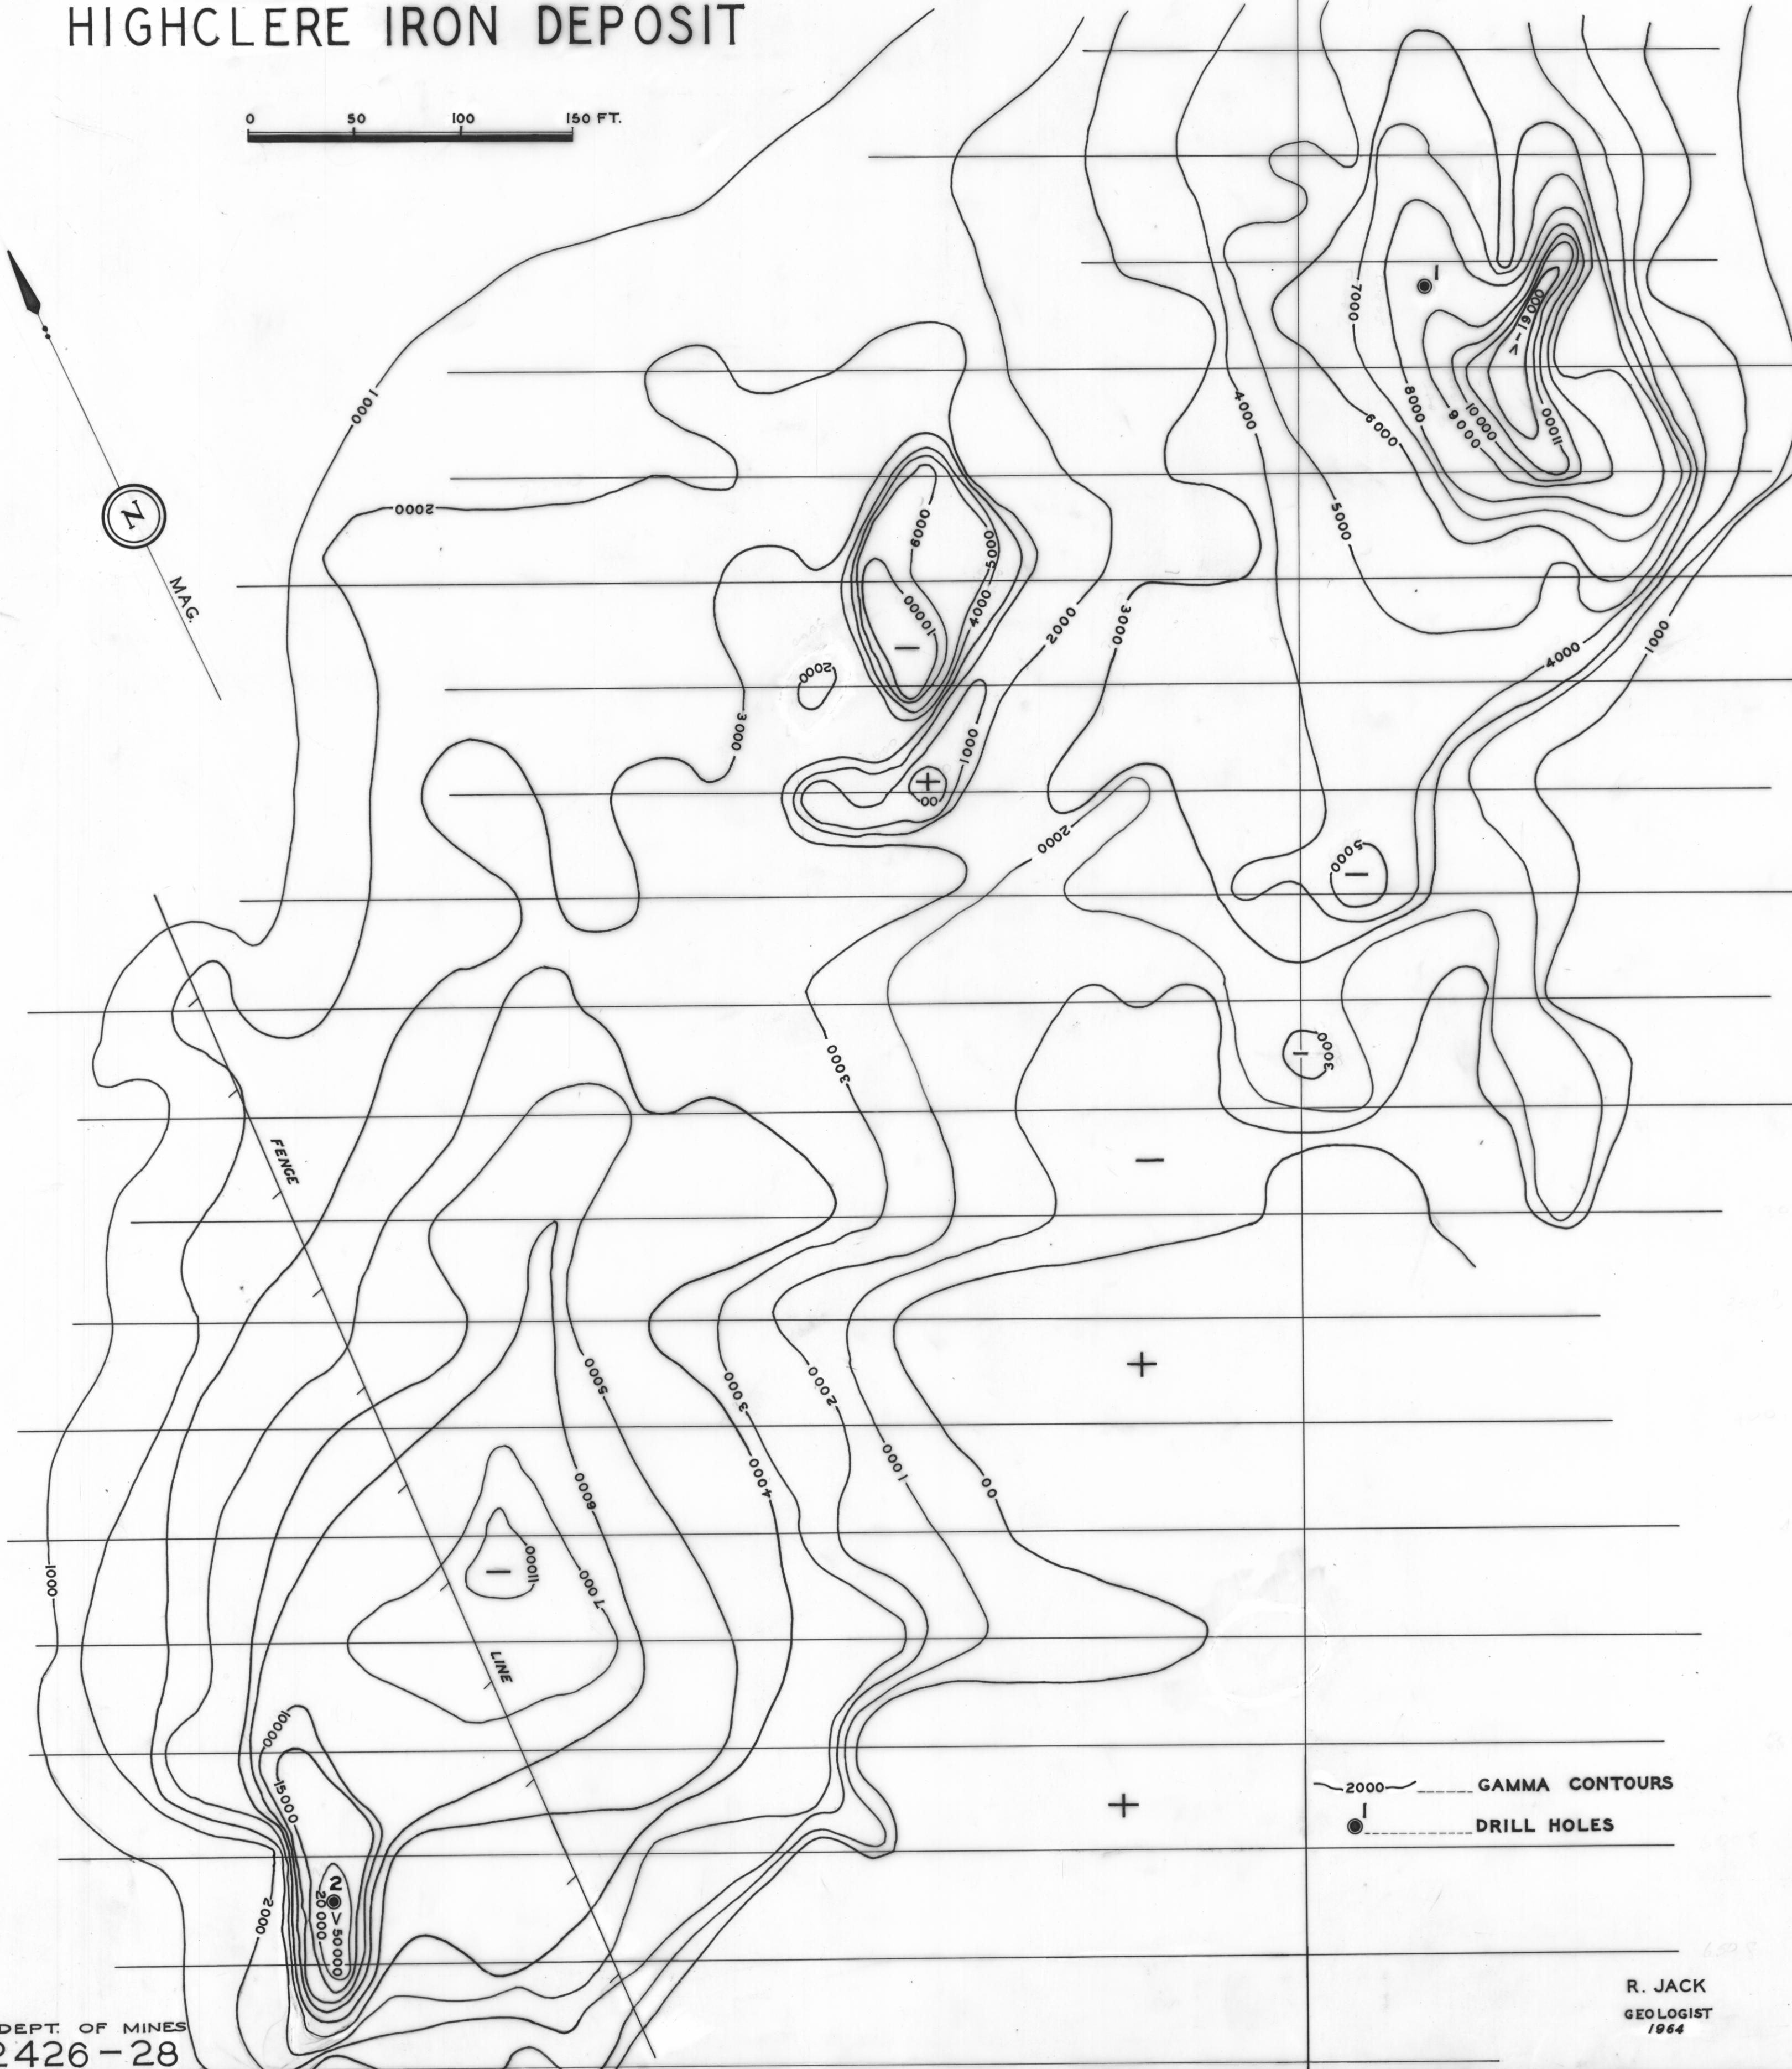

5 cm

MAGNETOMETER SURVEY HIGHCLERE IRON DEPOSIT

0 50 100 150 FT.

250 N
200 N
150 N
100
50 N
0
50 S
100 S
150 S
200 S
250 S
300 S
350 S
400 S
450 S
500 S
550 S
600 S
650 S
700 S

2000 — GAMMA CONTOURS
● — DRILL HOLES