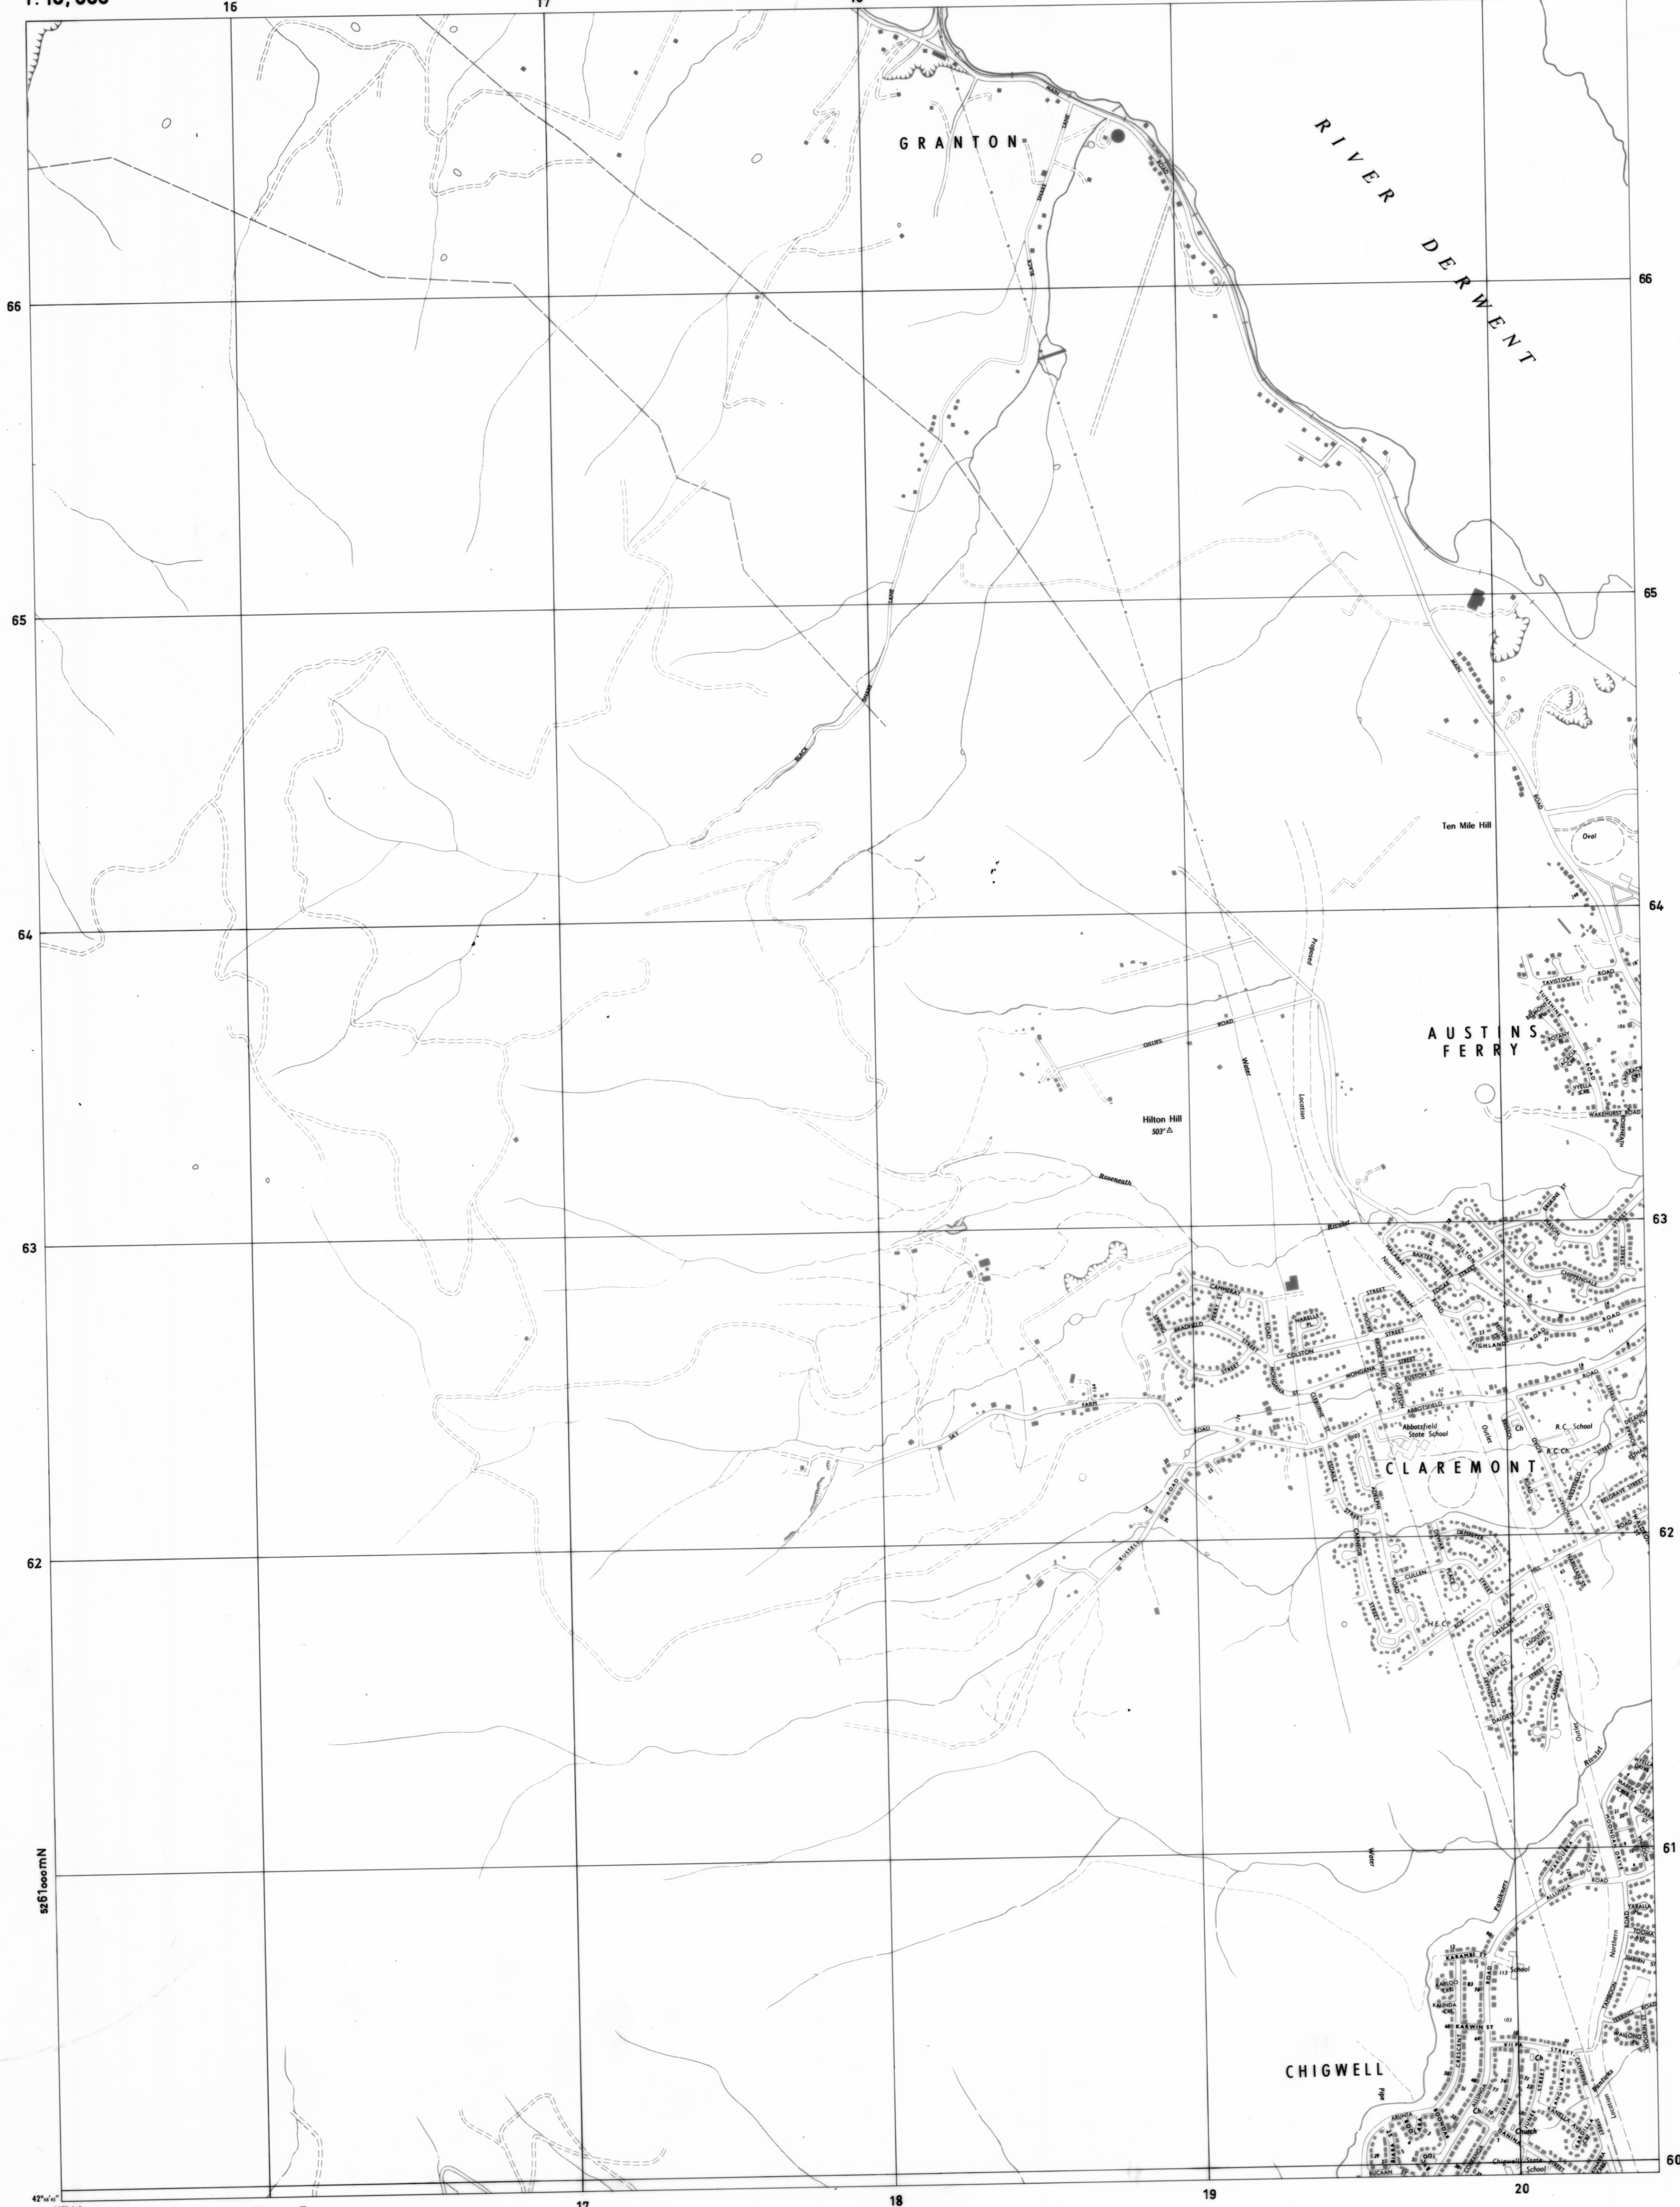

# HOBART

8312-44

1:10,000

5481000mN

42°40'

516000mE

8312-44