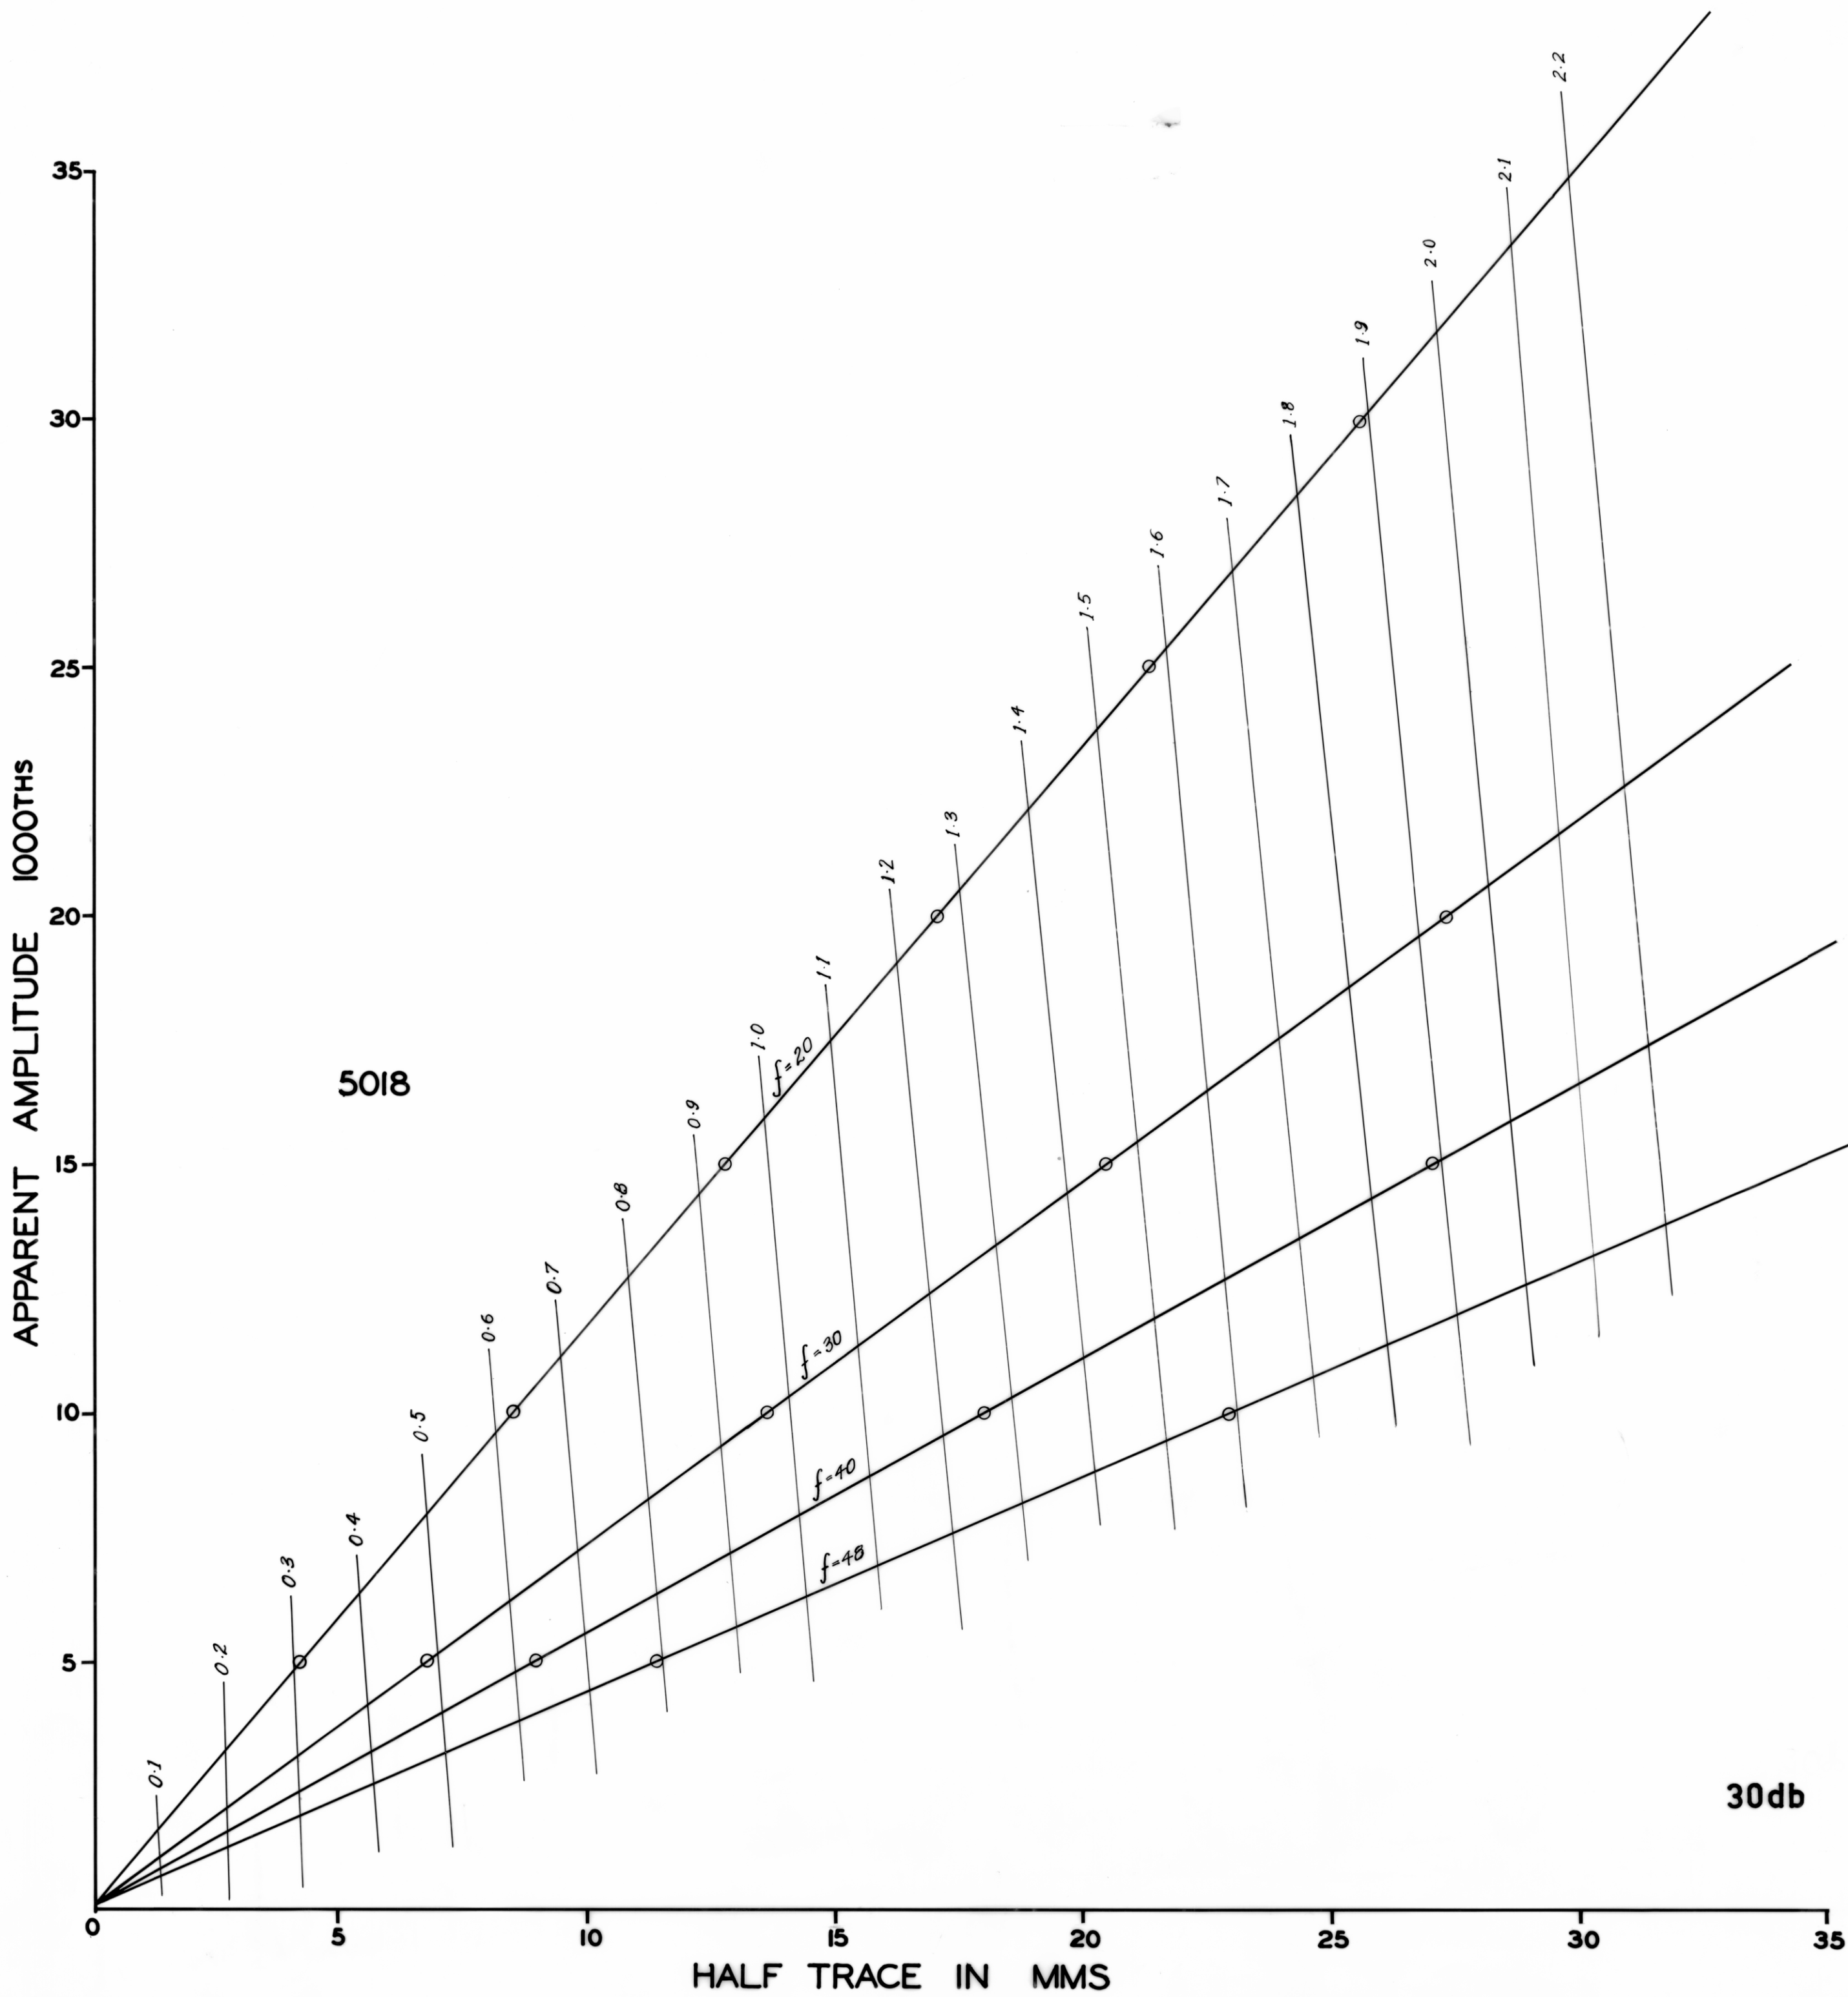

5 cm

30db