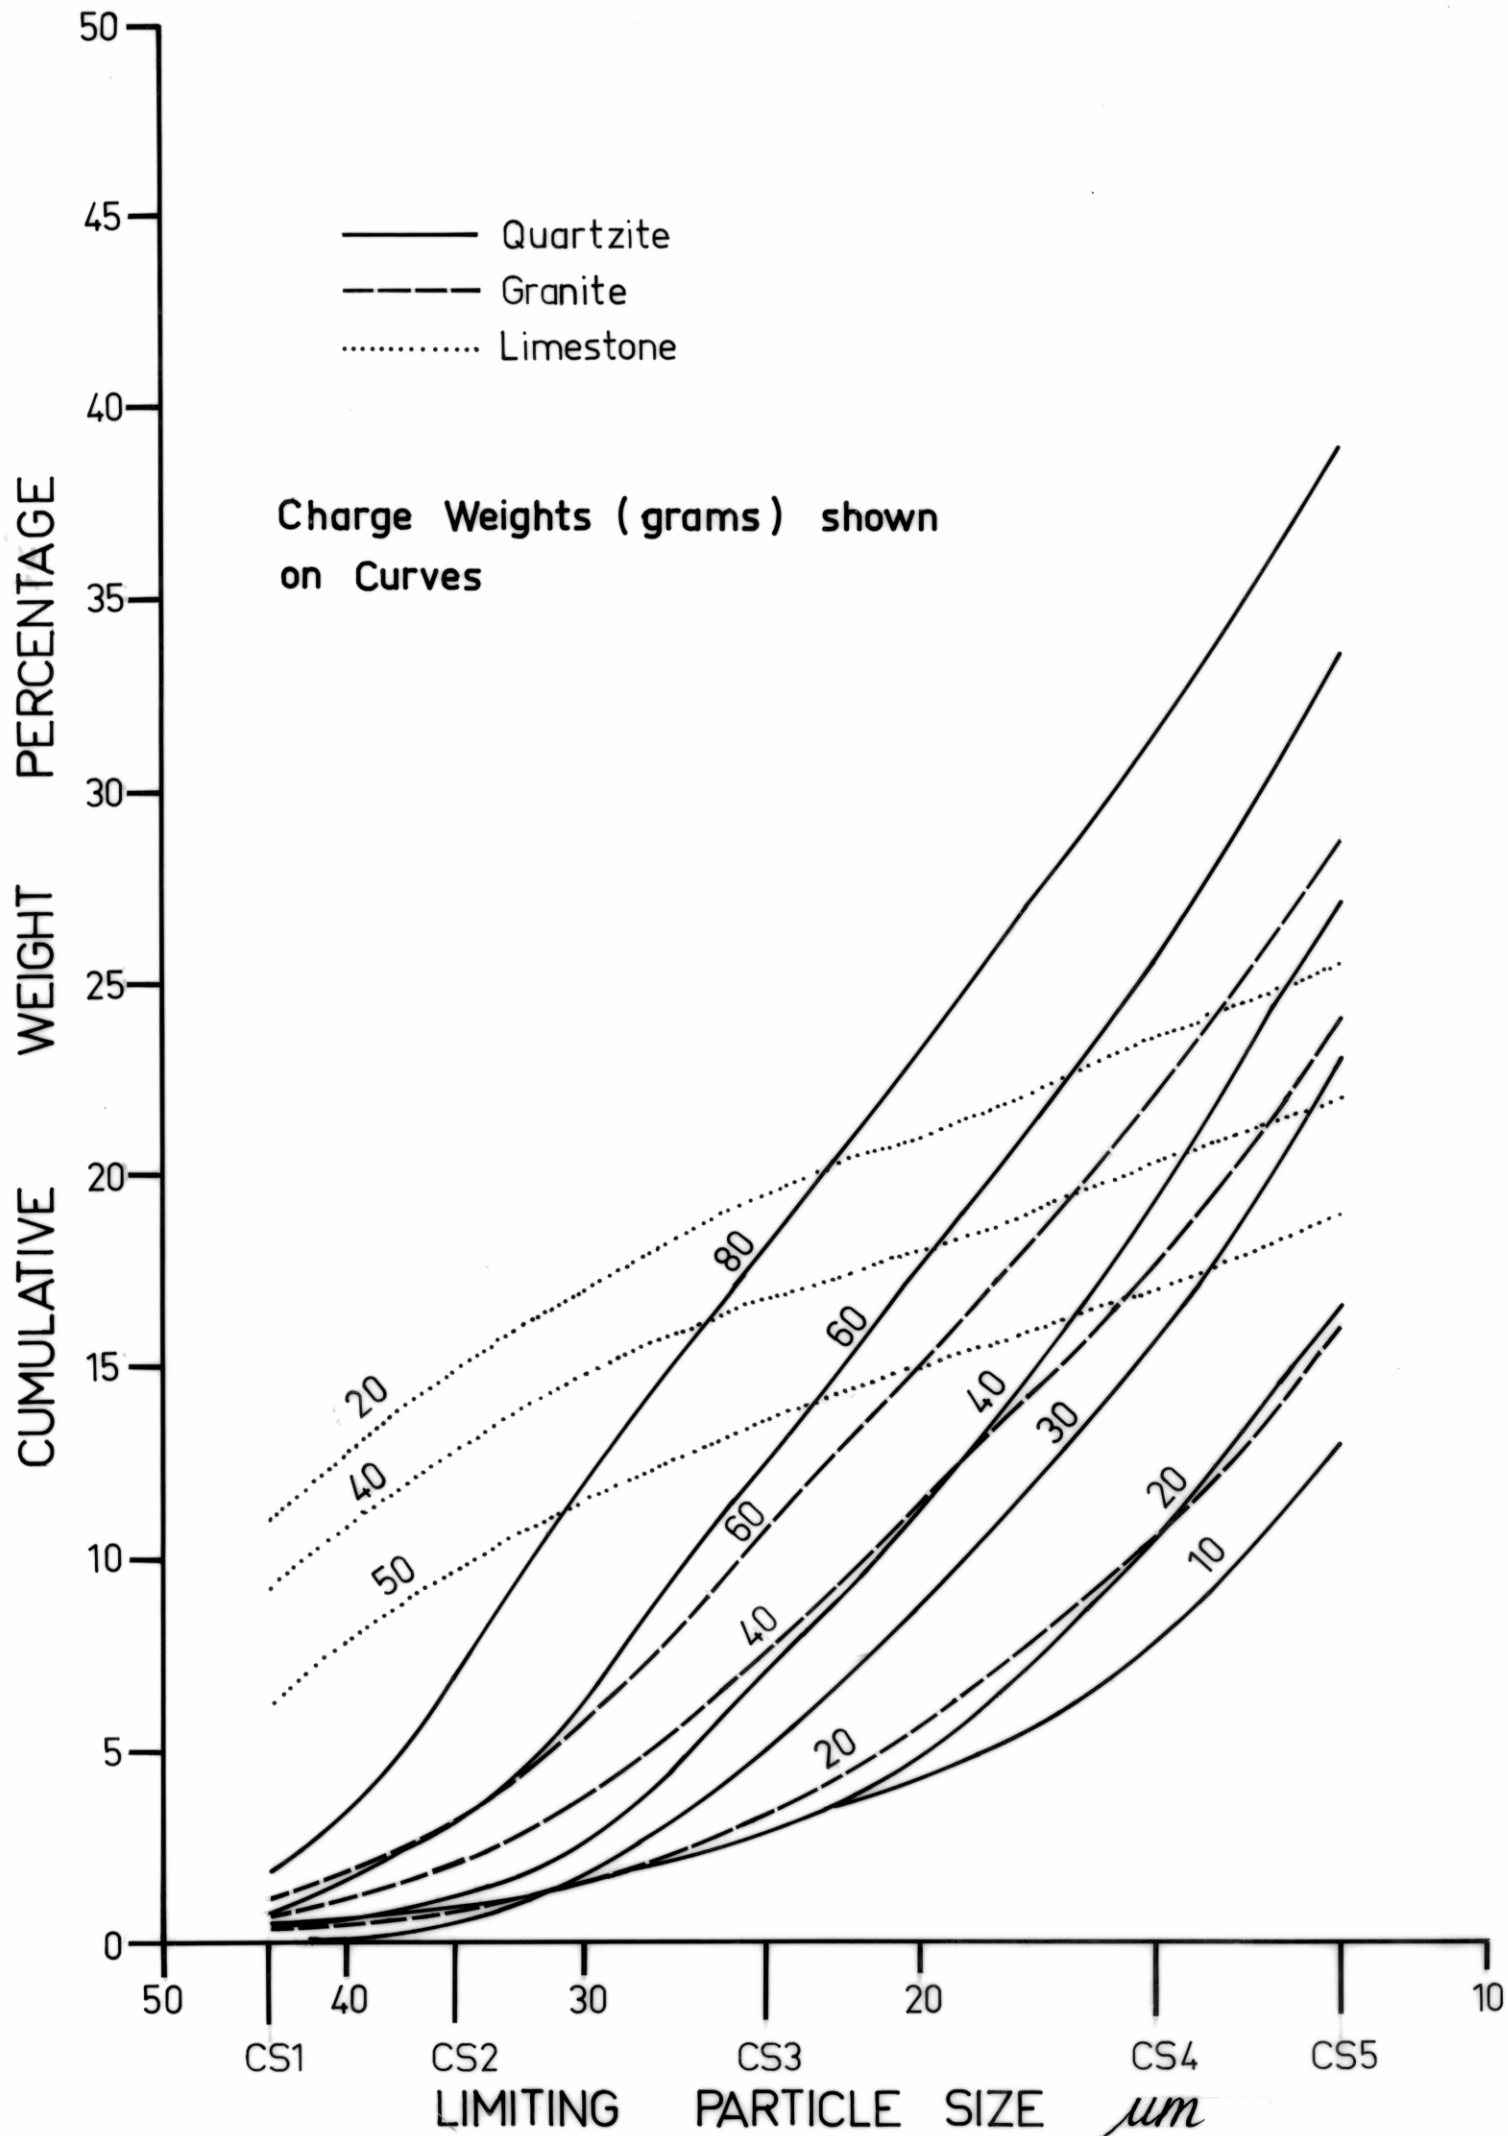

R630 SIZING CURVES

(100cm³ VESSEL , 4 MINUTE GRIND)

5 cm

3621

661