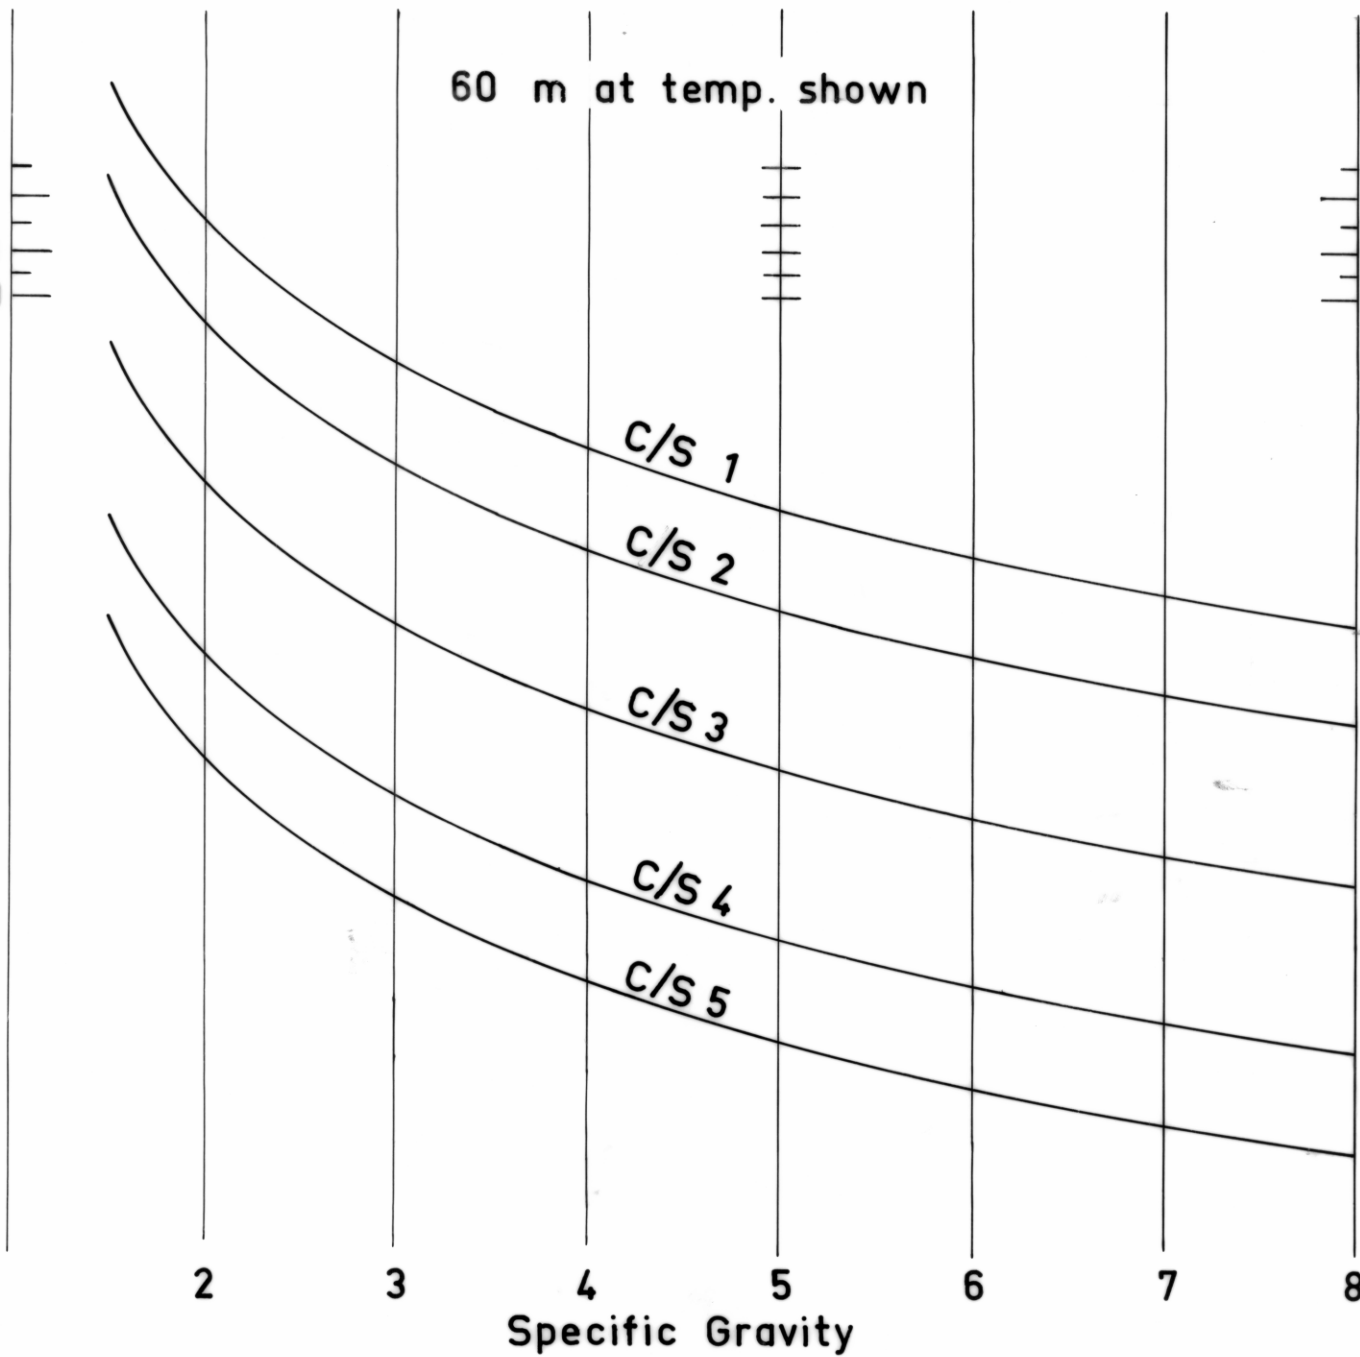

3667

713

5 cm

60 m at temp. shown

Temp. °C
10
20
30

C/S Fractions for Cyclosizer SY-009-M1

3667