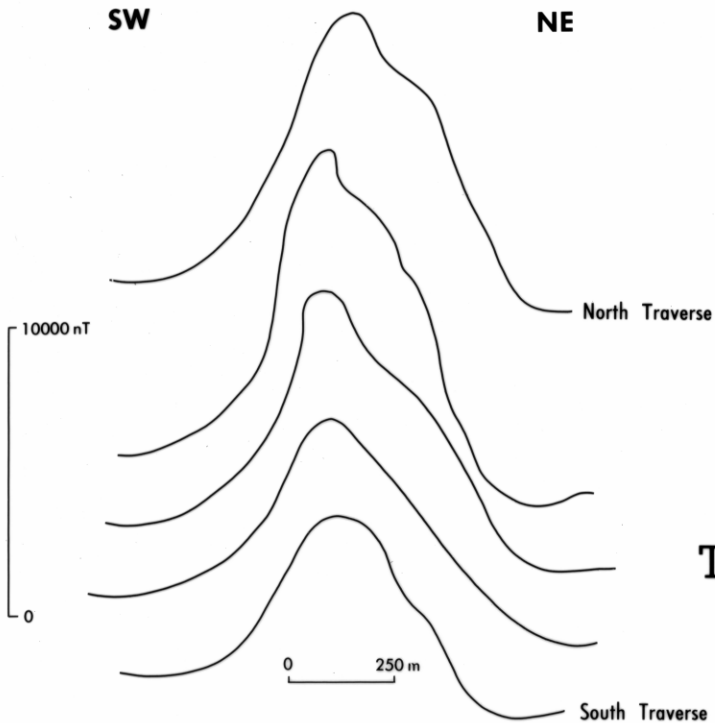

3739

800

5 cm

SW

NE

MAIN ANOMALY STORM BAY

W

E

North West Bay

Tinderbox

Kellys Point

1000 nT
0

TRAVERSE 1

Tinderbox

Kellys Point

TRAVERSE 2