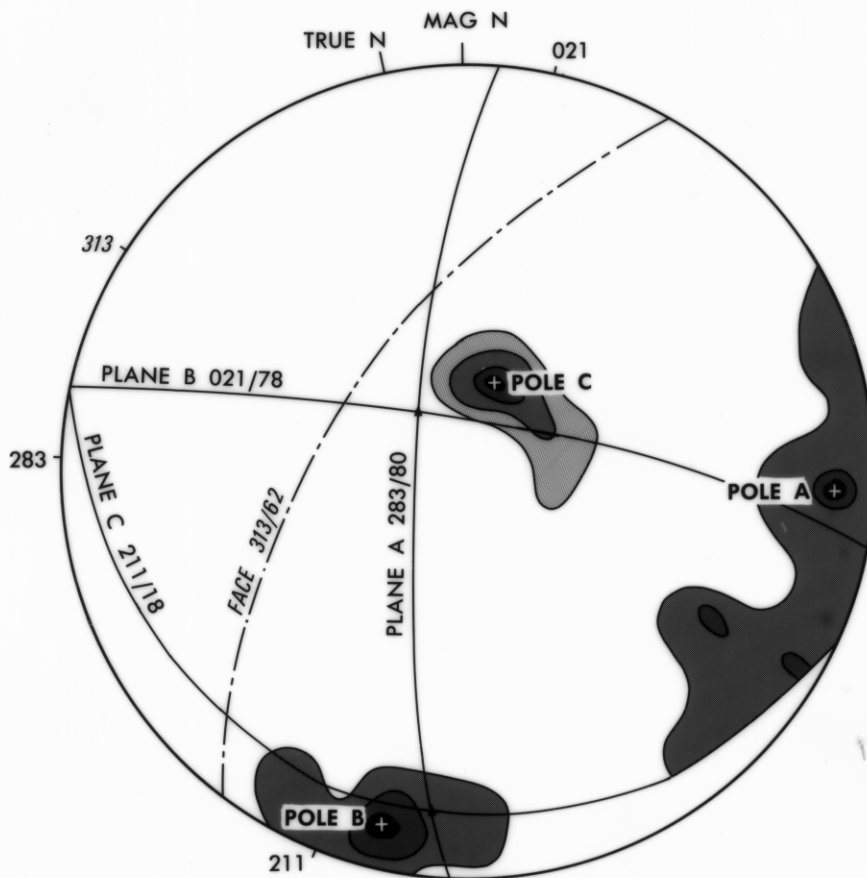

4183

462

5 cm

LINE 6
186 PLOTS
LENGTH : 30m

LINE 7
233 PLOTS
LENGTH : 30m