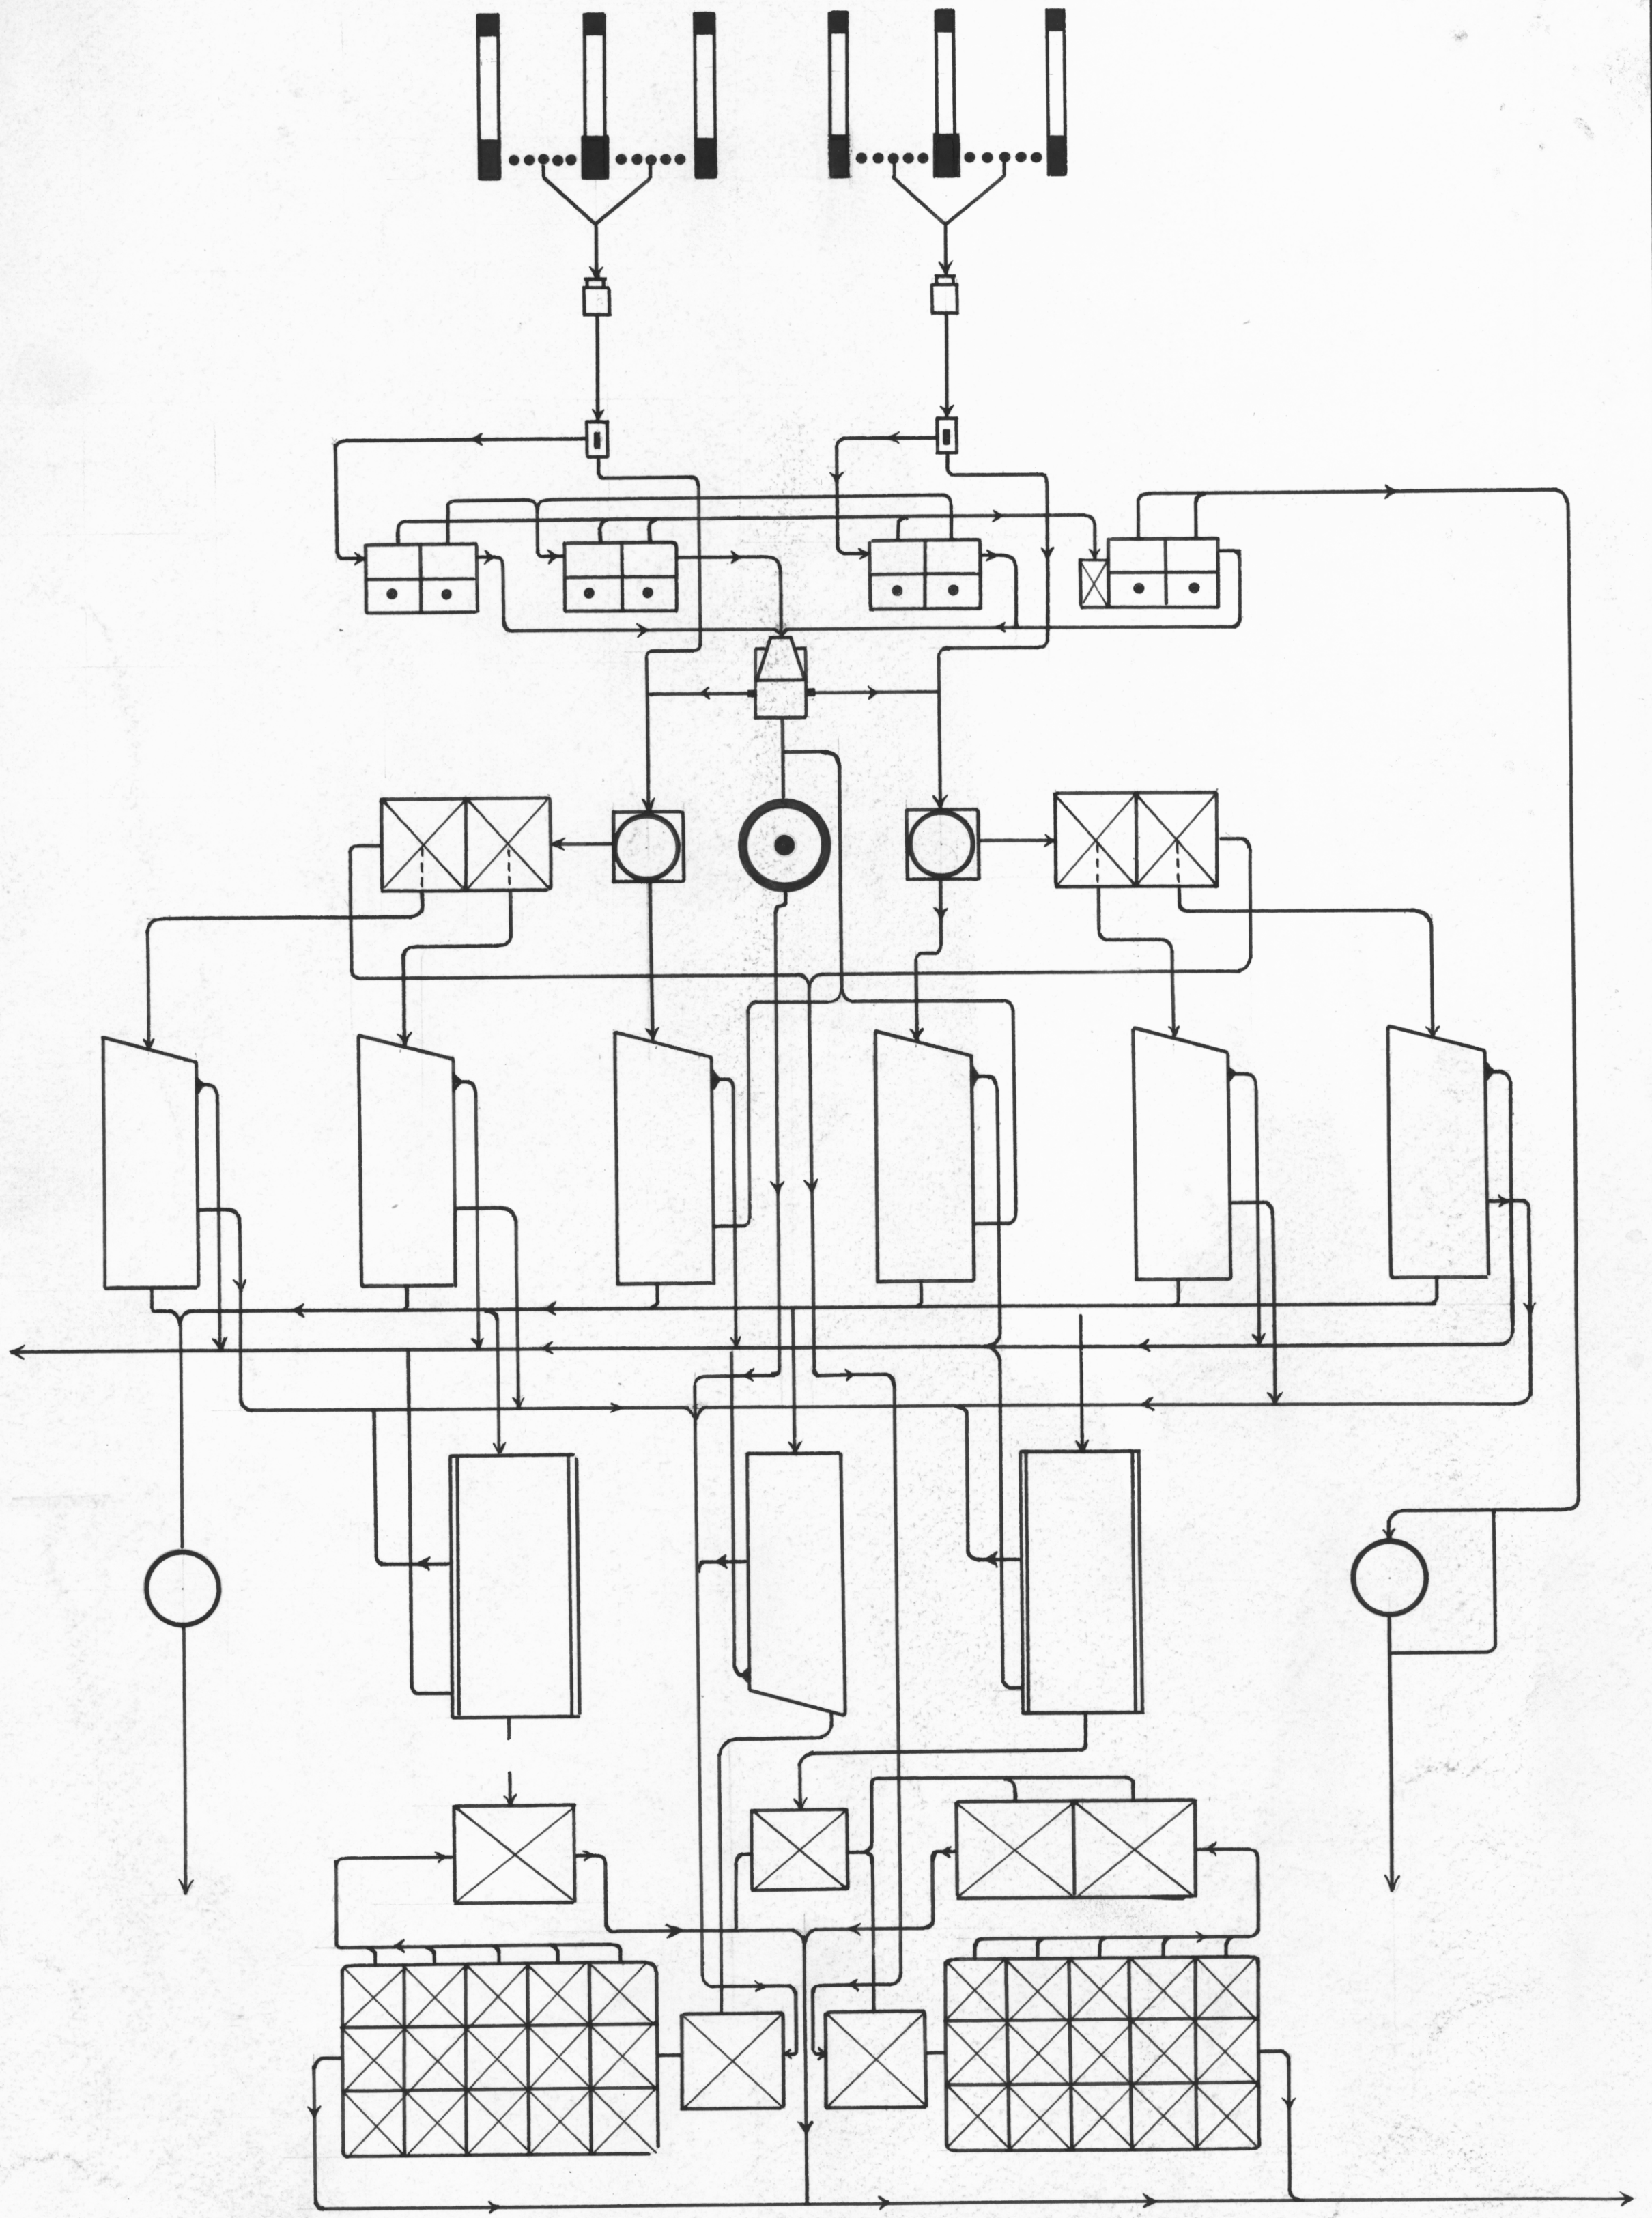

485

485

1b

5 cm

FLOW SHEET MT BISCHOFF MÜLL

8-485