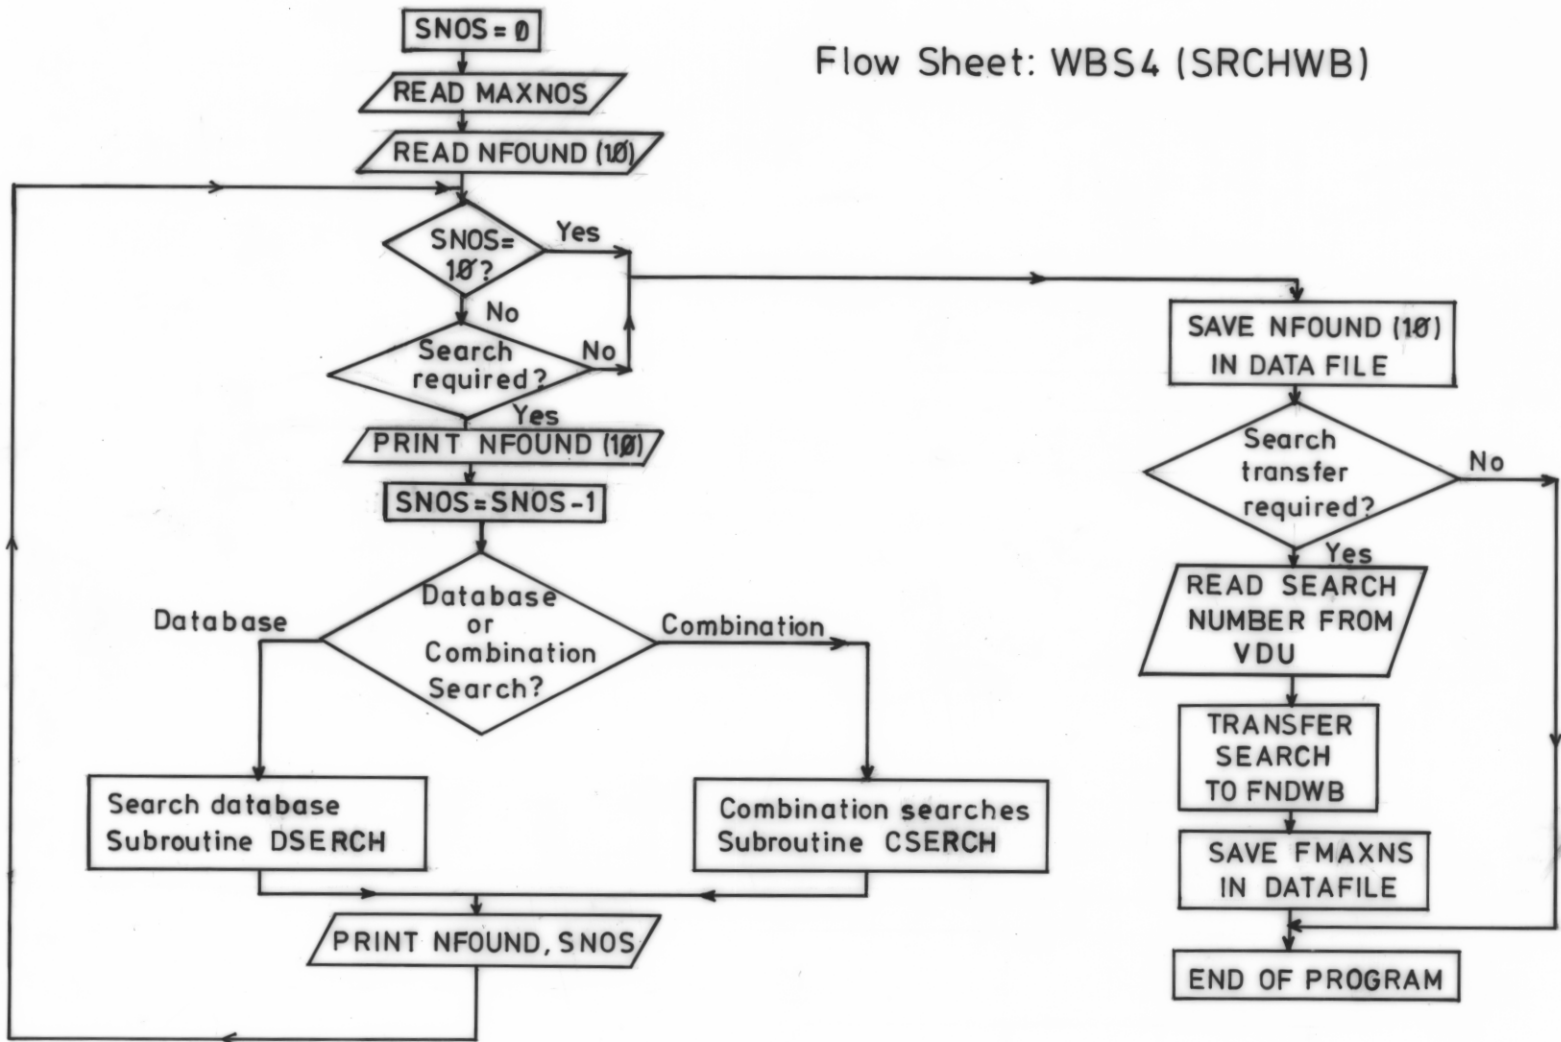

4945 D

817

5 cm

Flow Sheet: WBS4 (SRCHWB)

4945 D