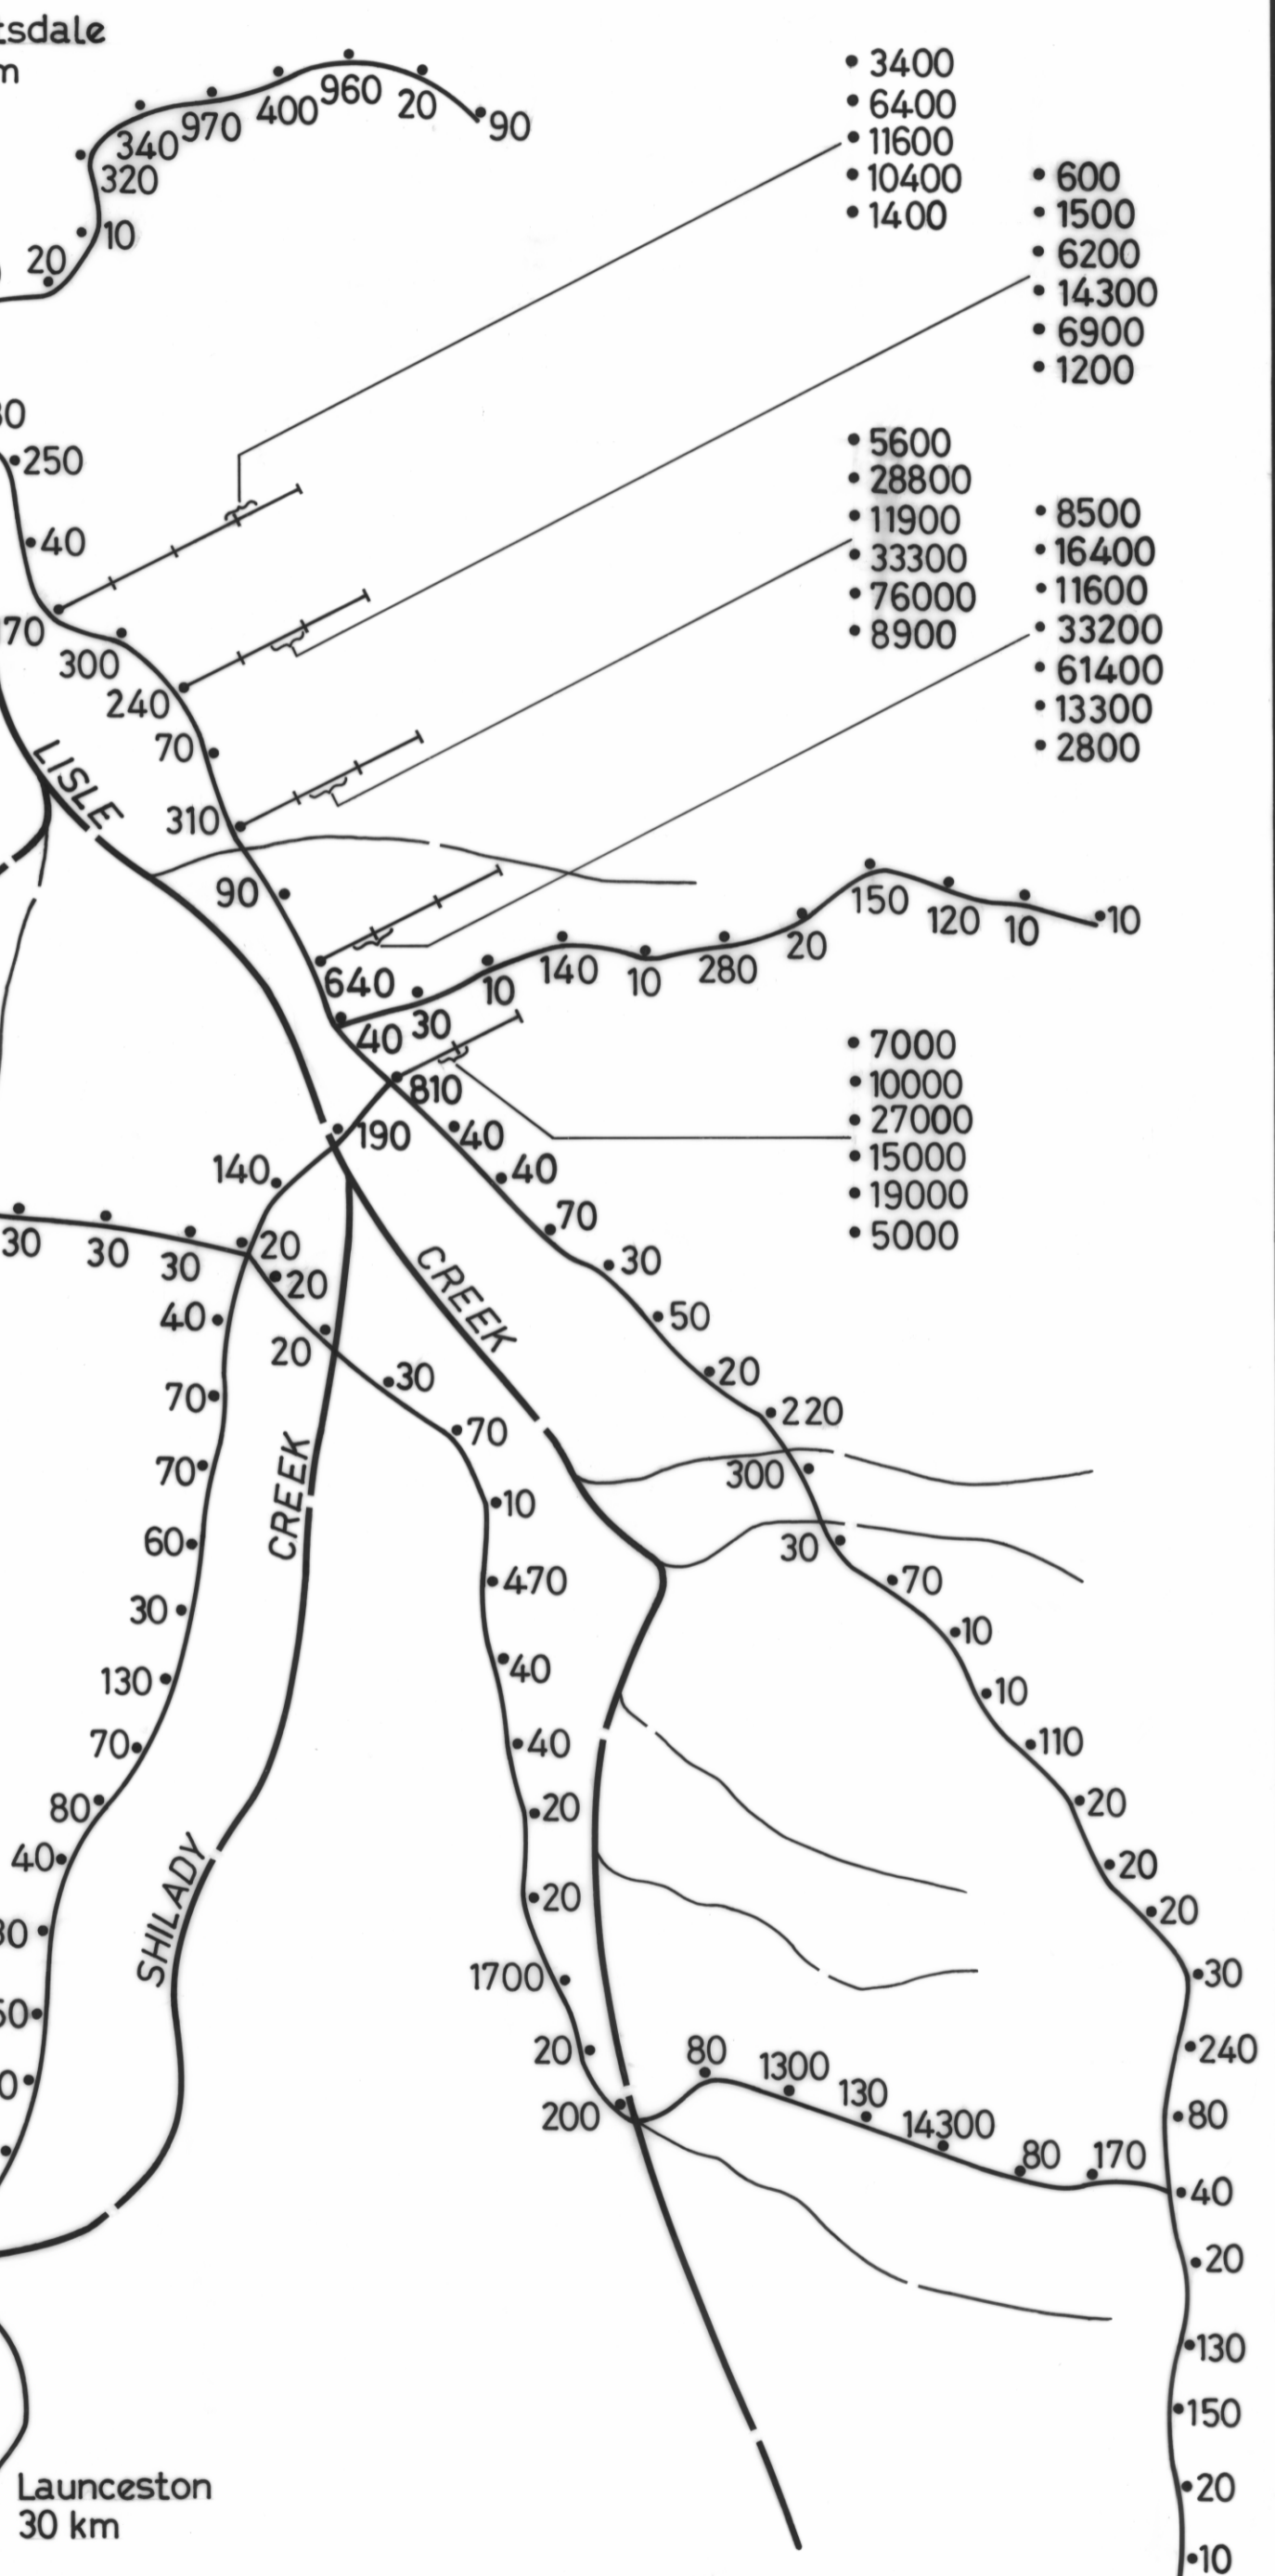

5 cm

0 500m

• ppb (ng/g) in ash.

Golconda
10 km

Scottsdale
25 km

- 3400
- 6400
- 11600
- 10400
- 1400

- 600
- 1500
- 6200
- 14300
- 6900
- 1200

- 5600
- 28800
- 11900
- 33300
- 76000
- 8900

- 8500
- 16400
- 11600
- 33200
- 61400
- 13300
- 2800

- 7000
- 10000
- 27000
- 15000
- 19000
- 5000

Launceston
30 km