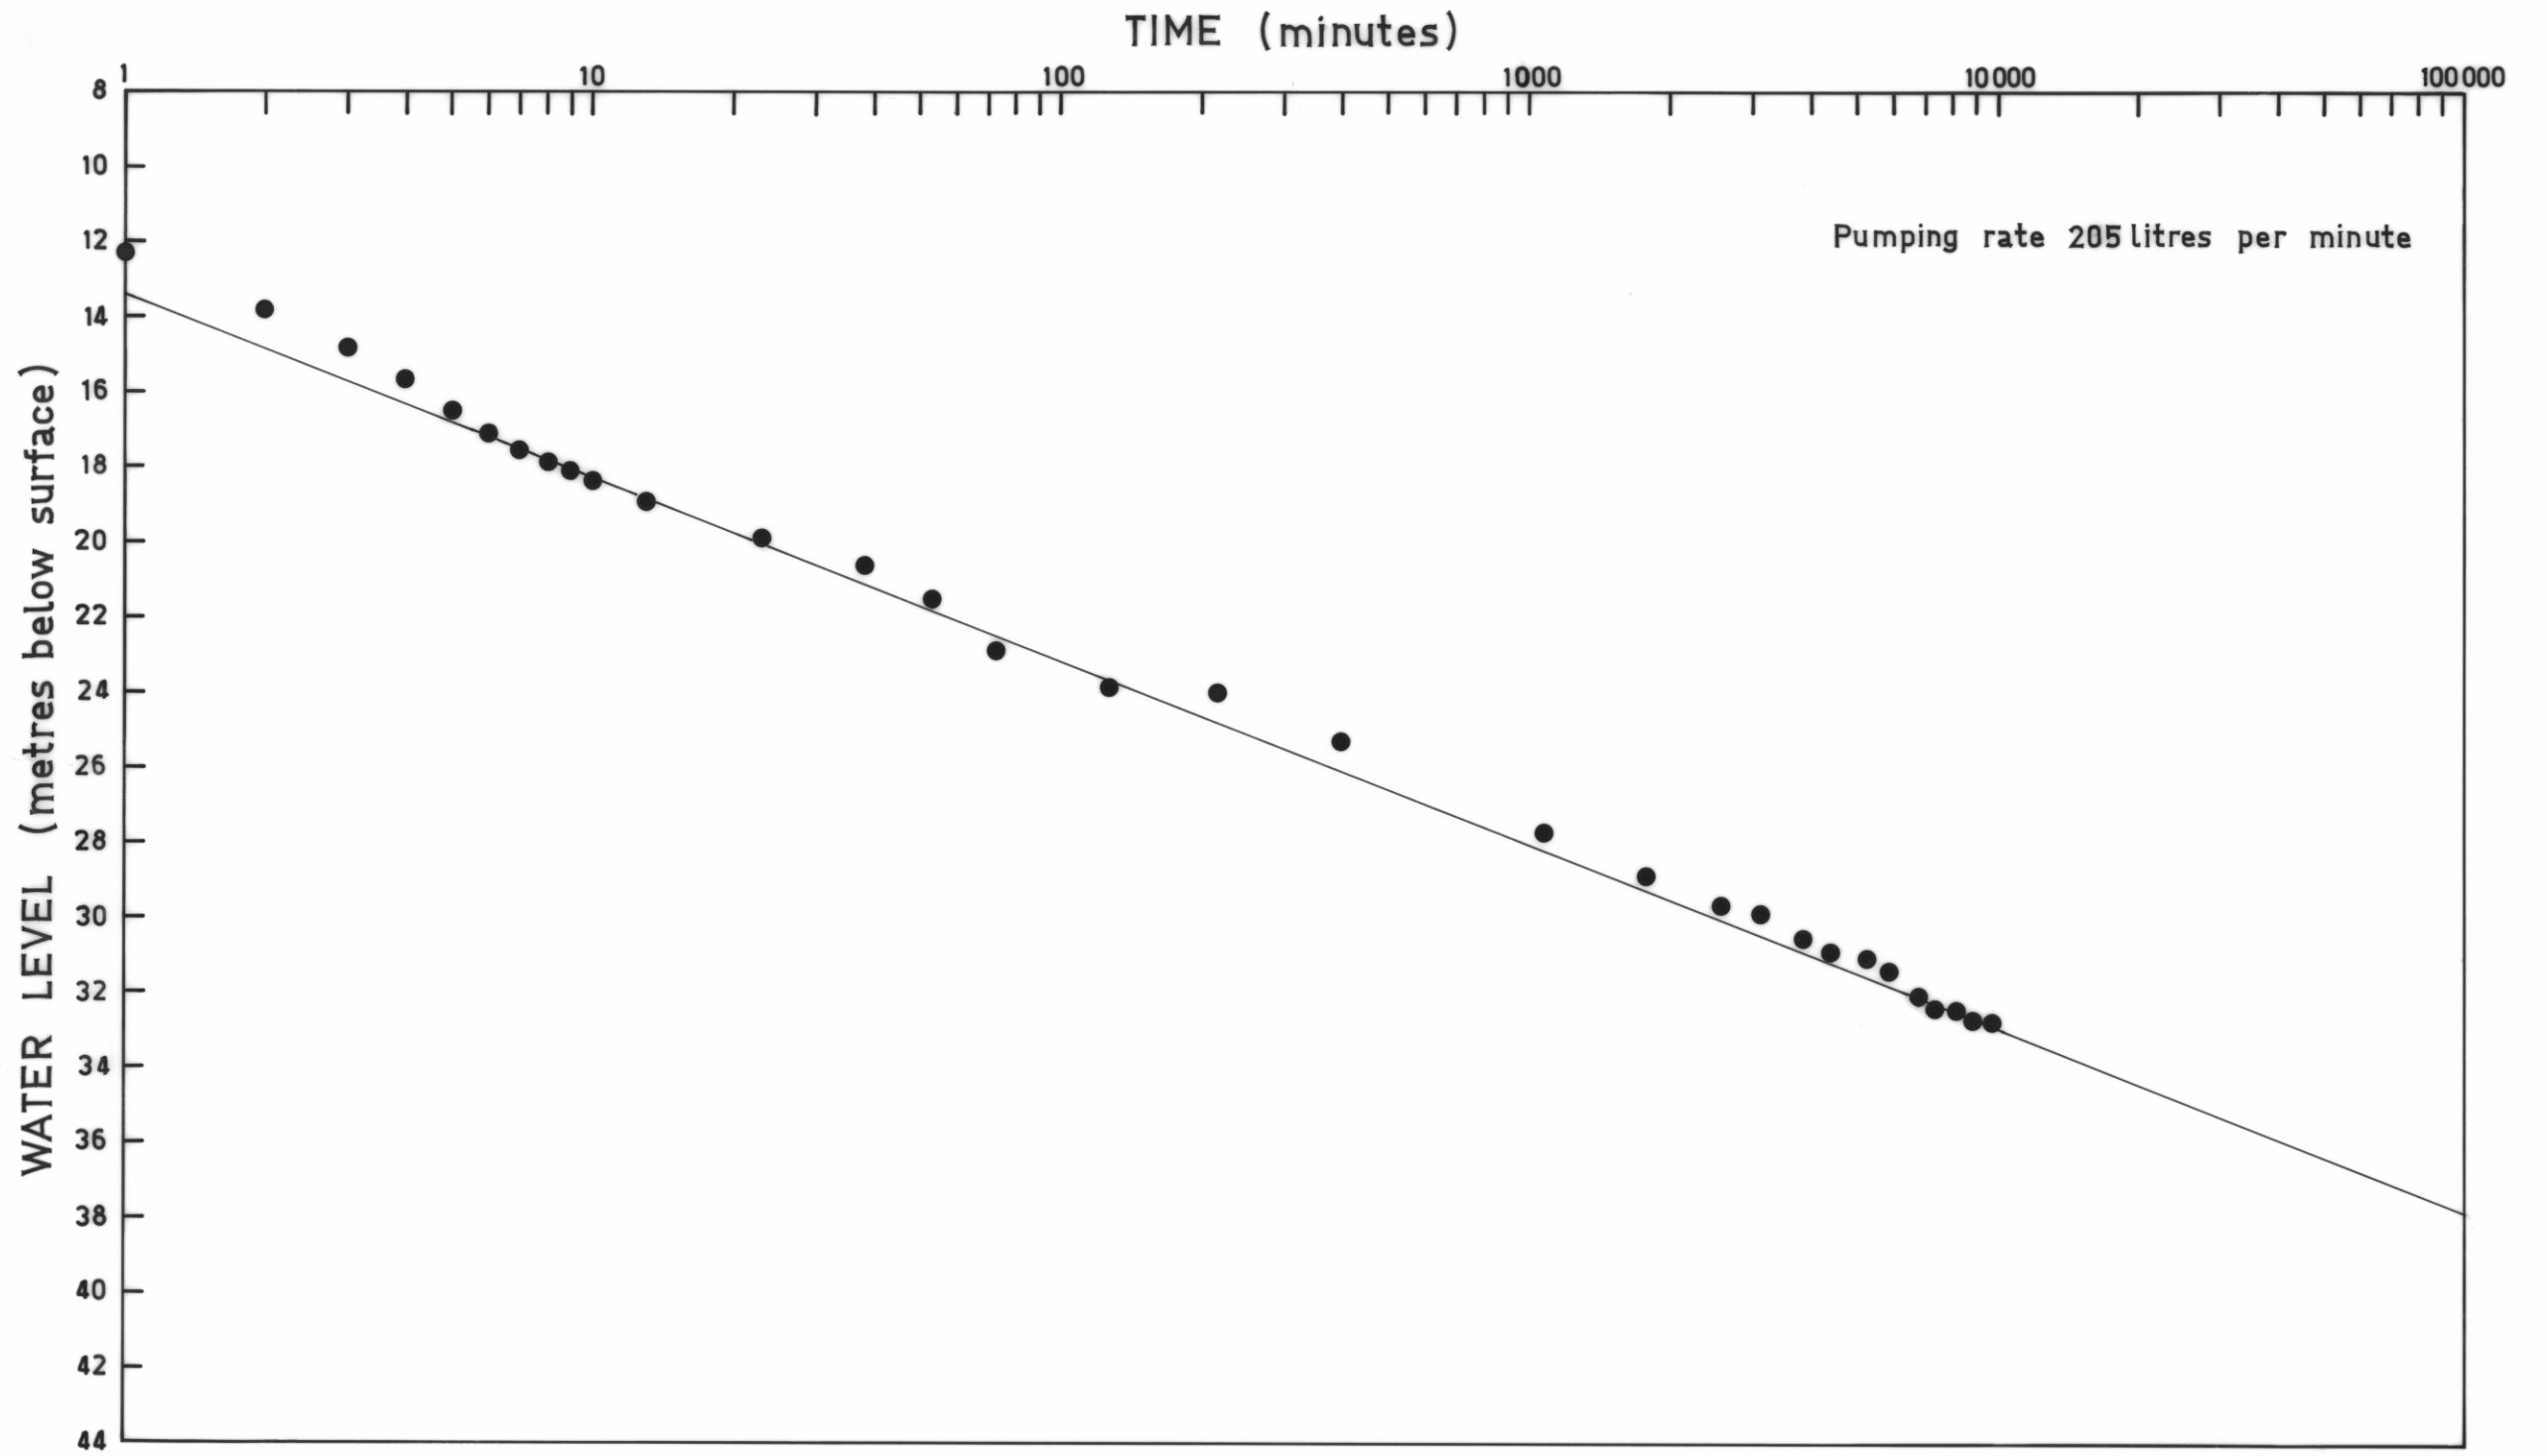

5103  
C

241

5 cm

PUMP TEST Nº 3