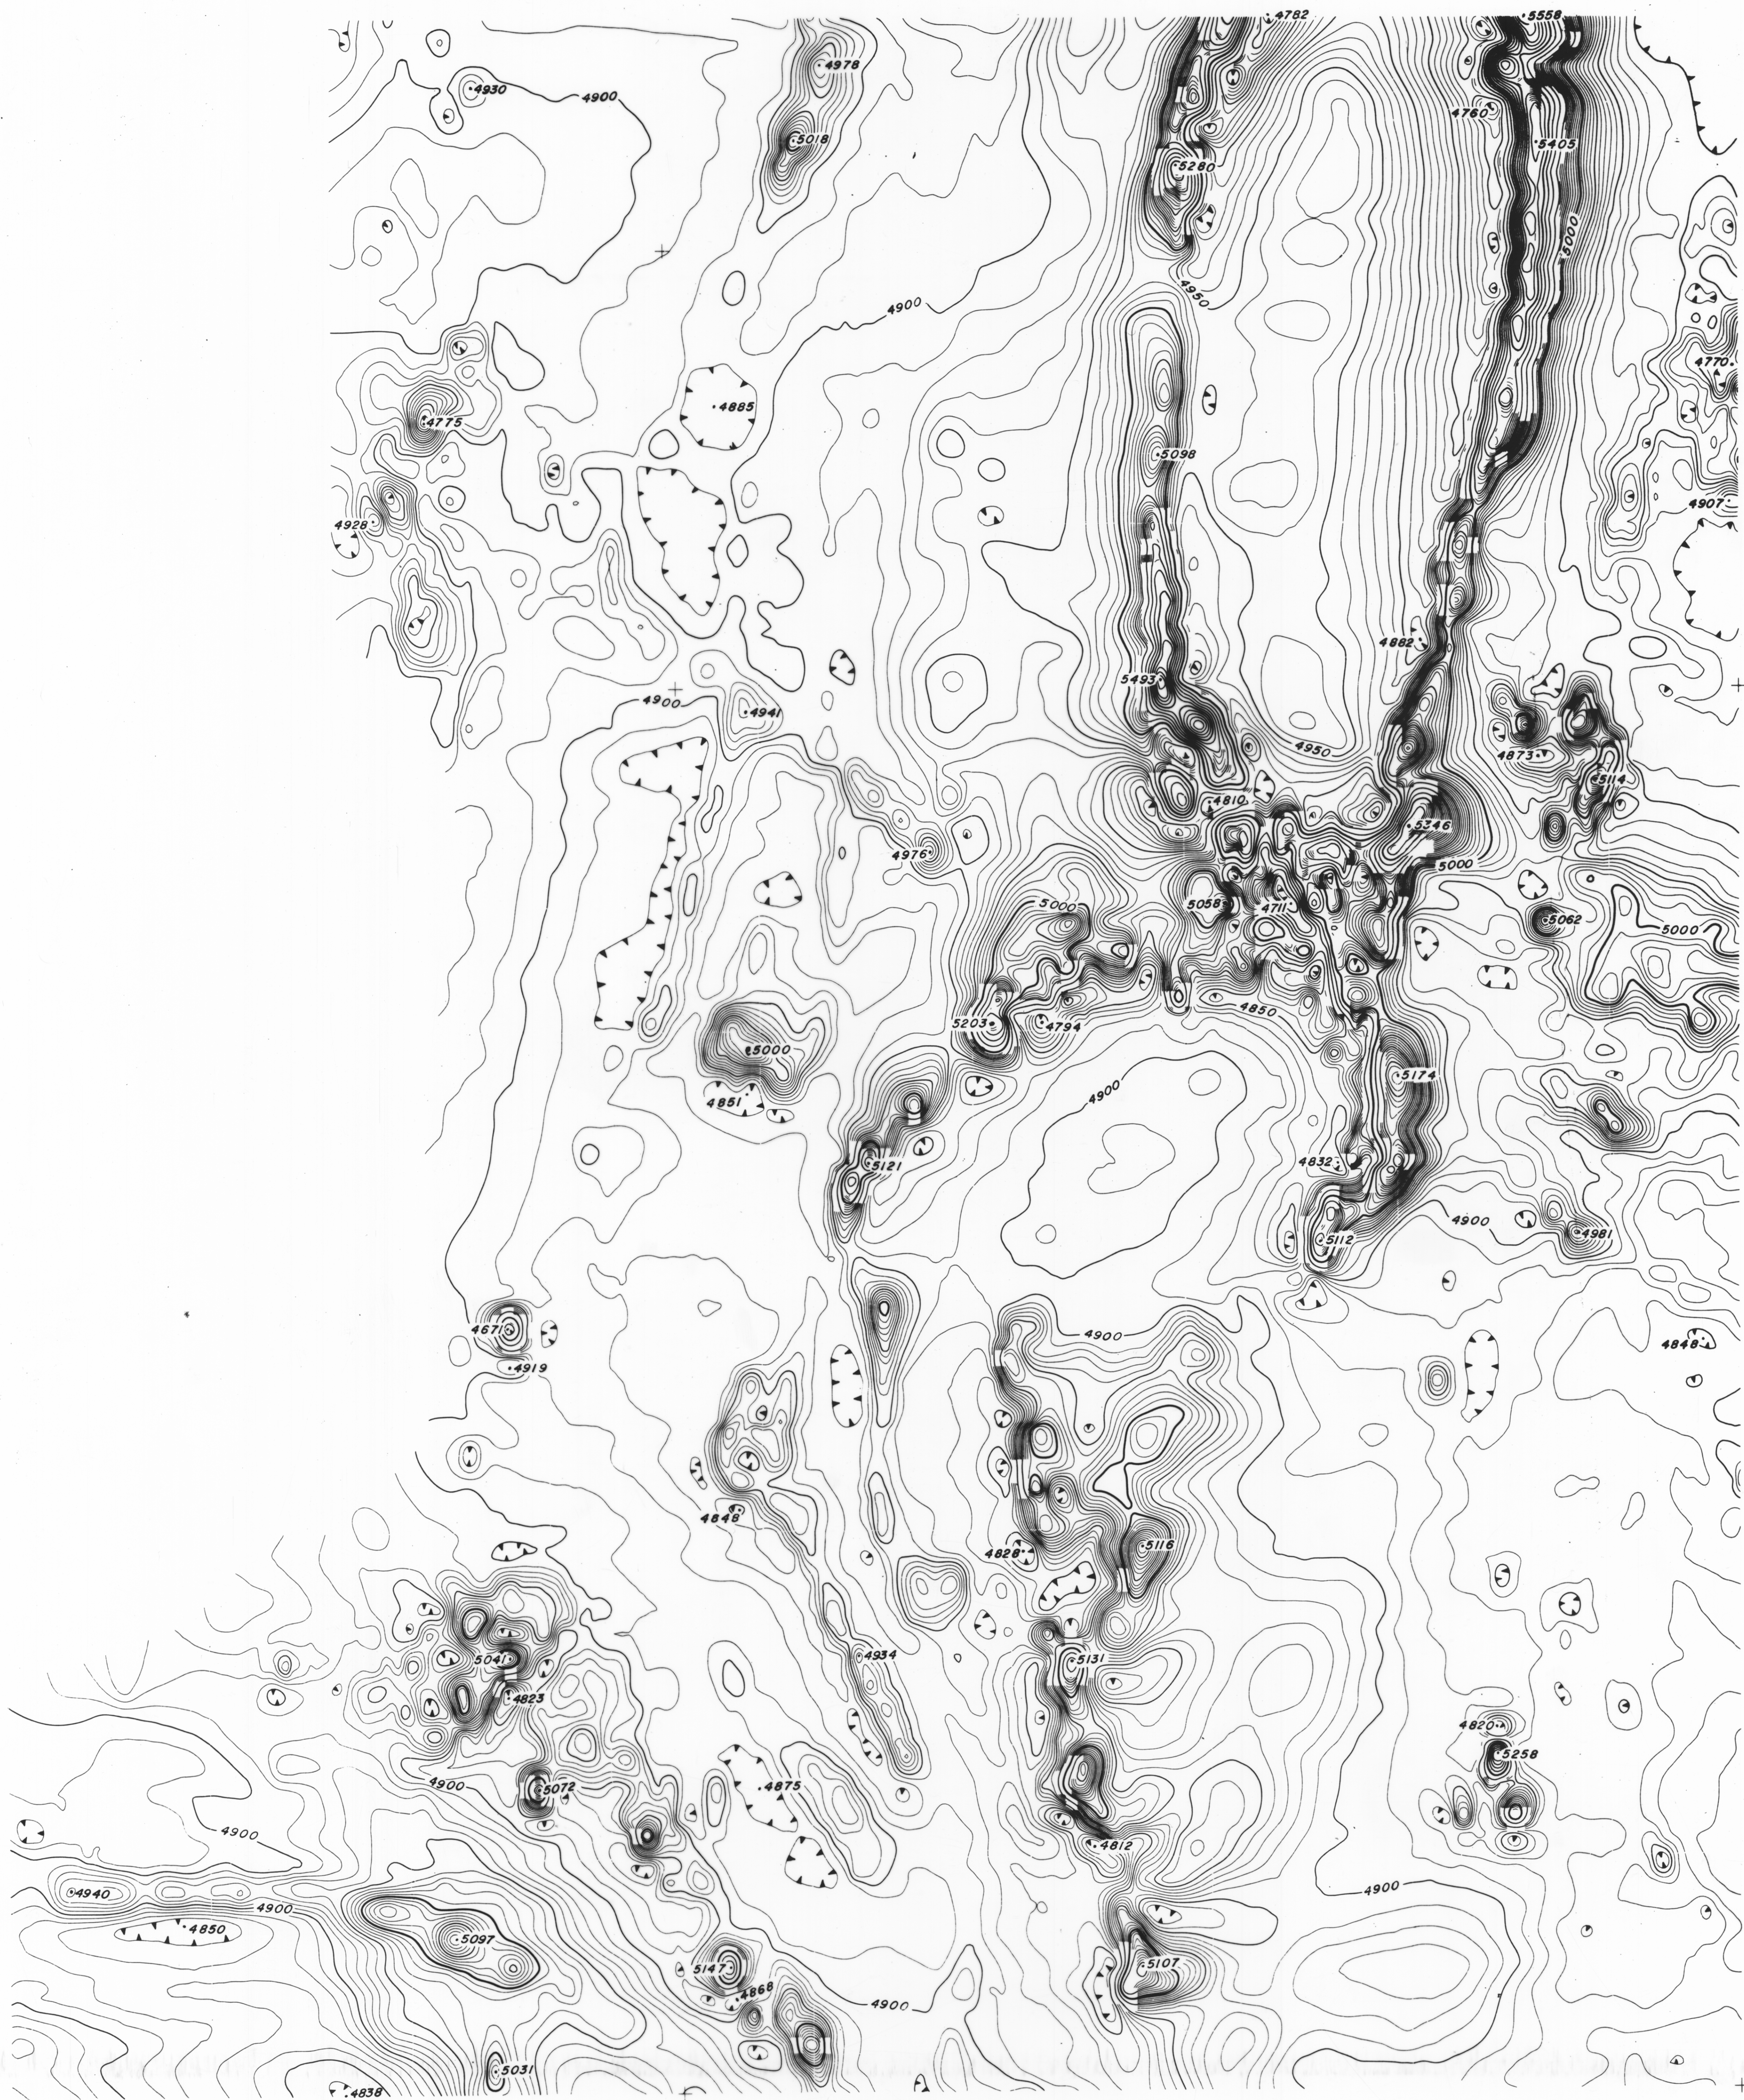

WELCOME TOTAL MAGNETIC INTENSITY

SCALE 1:50 000

+ 41.
145° 00'