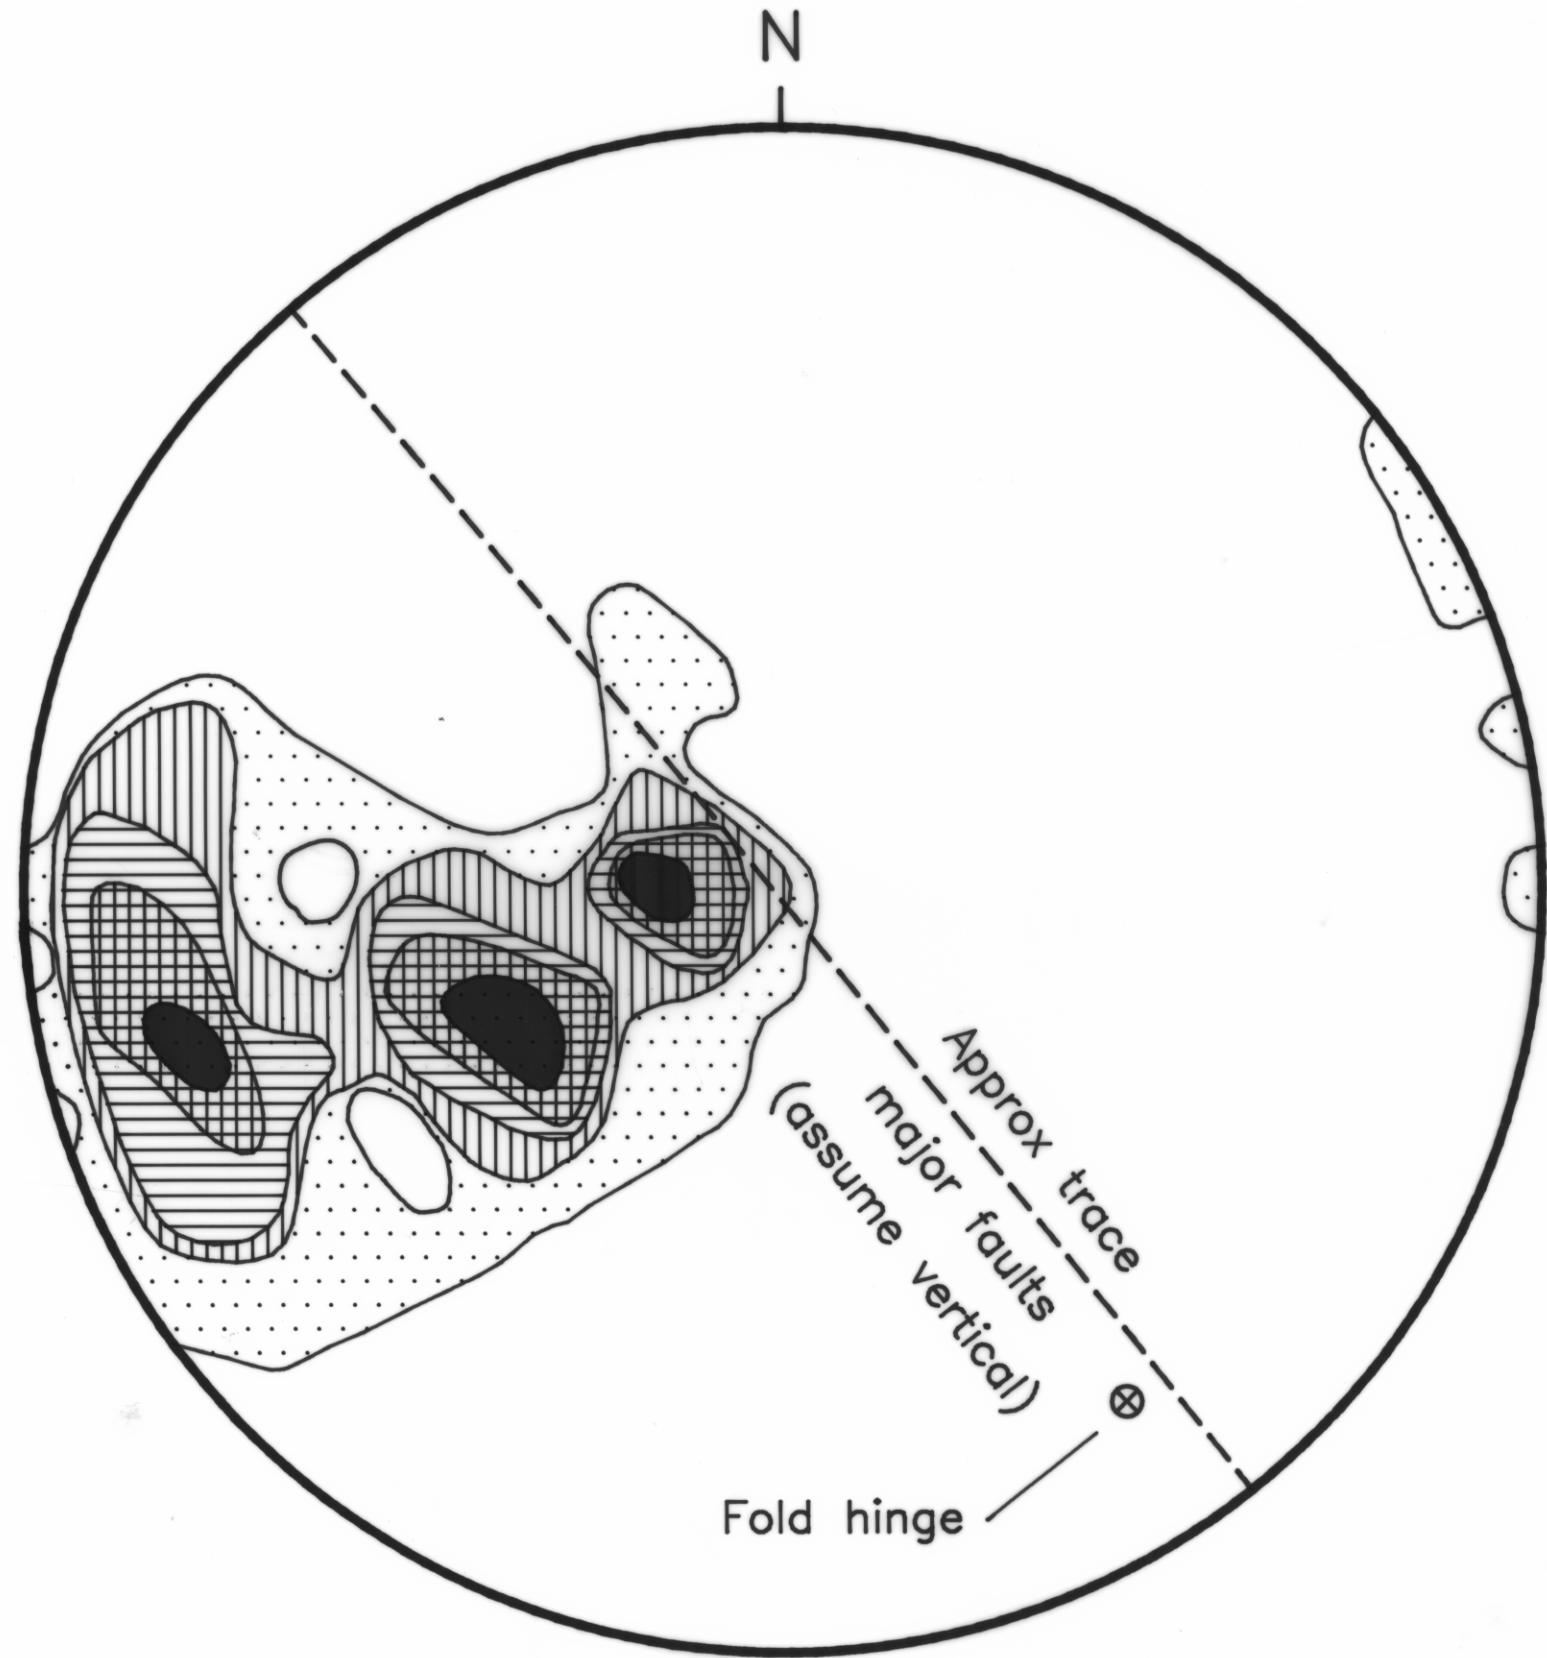

62

5294BH

806

P.W. Baillie - "HUNTLEY" Expl. Notes)

C:\JLAD\PBAILLIE\PWB3 08/12/87 - 9:18 AM

### PWB 3

- 65 Poles to bedding
- Parmeener Supergroup
- Misery Range

Contours: 0.8, 2, 5, 10, 13%  
per 1% area