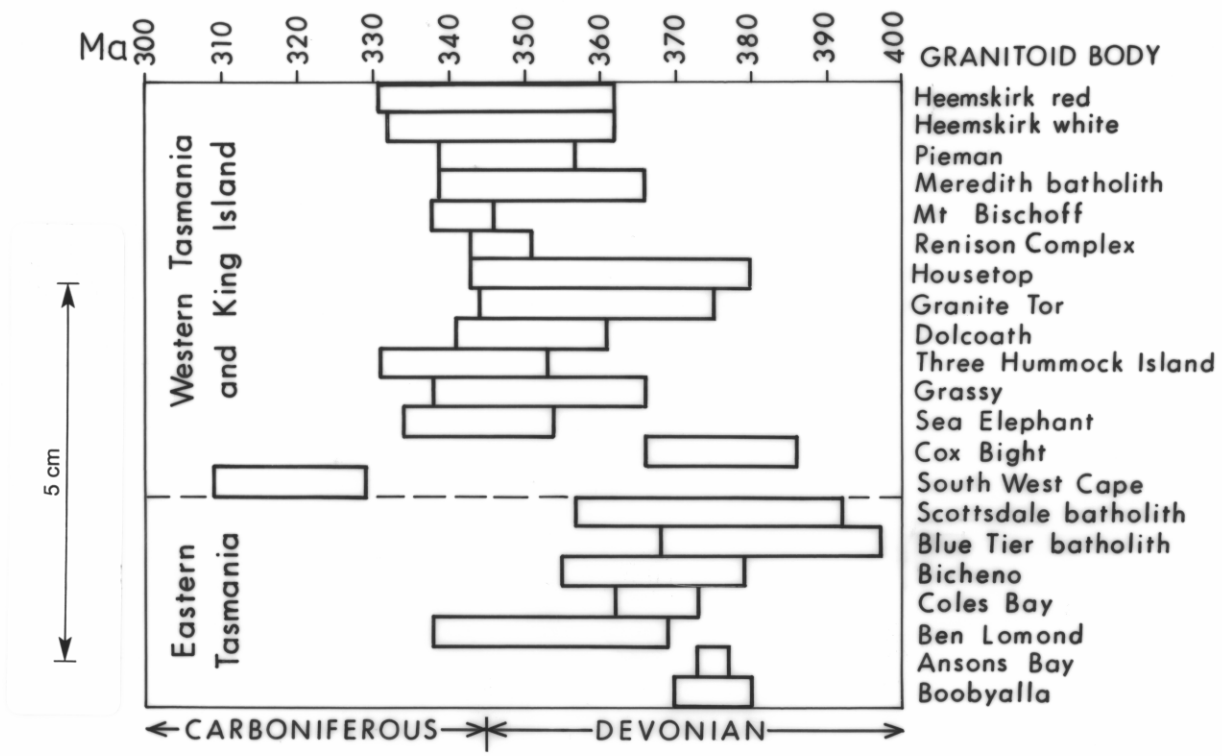

764

75

5465H

79mm 0.79

7.6