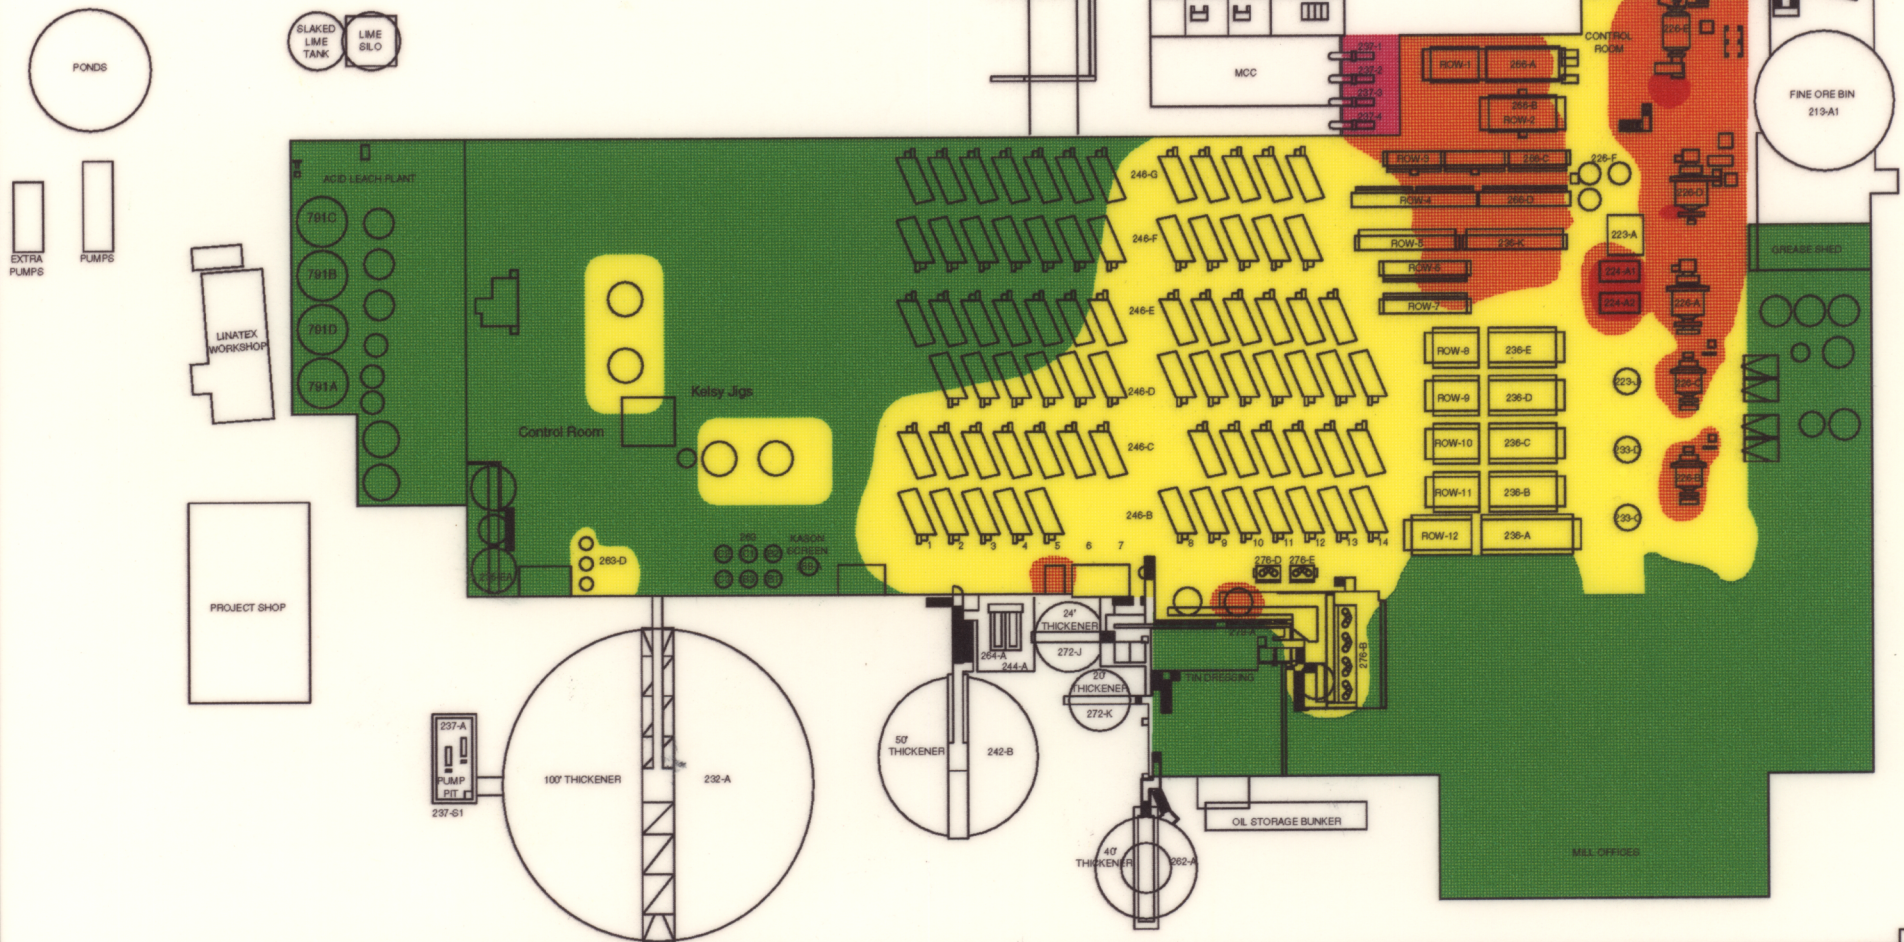

5504A

11

5 cm

# RENISON LTD - MILL NOISE CONTOUR MAP TABLE FLOOR

APPROX. SCALE  
0 10 20 30 40 50 metres

**< 85dB(A)**    **85-90dB(A)**    **90-95dB(A)**    **95-100dB(A)**    **100-105dB(A)**