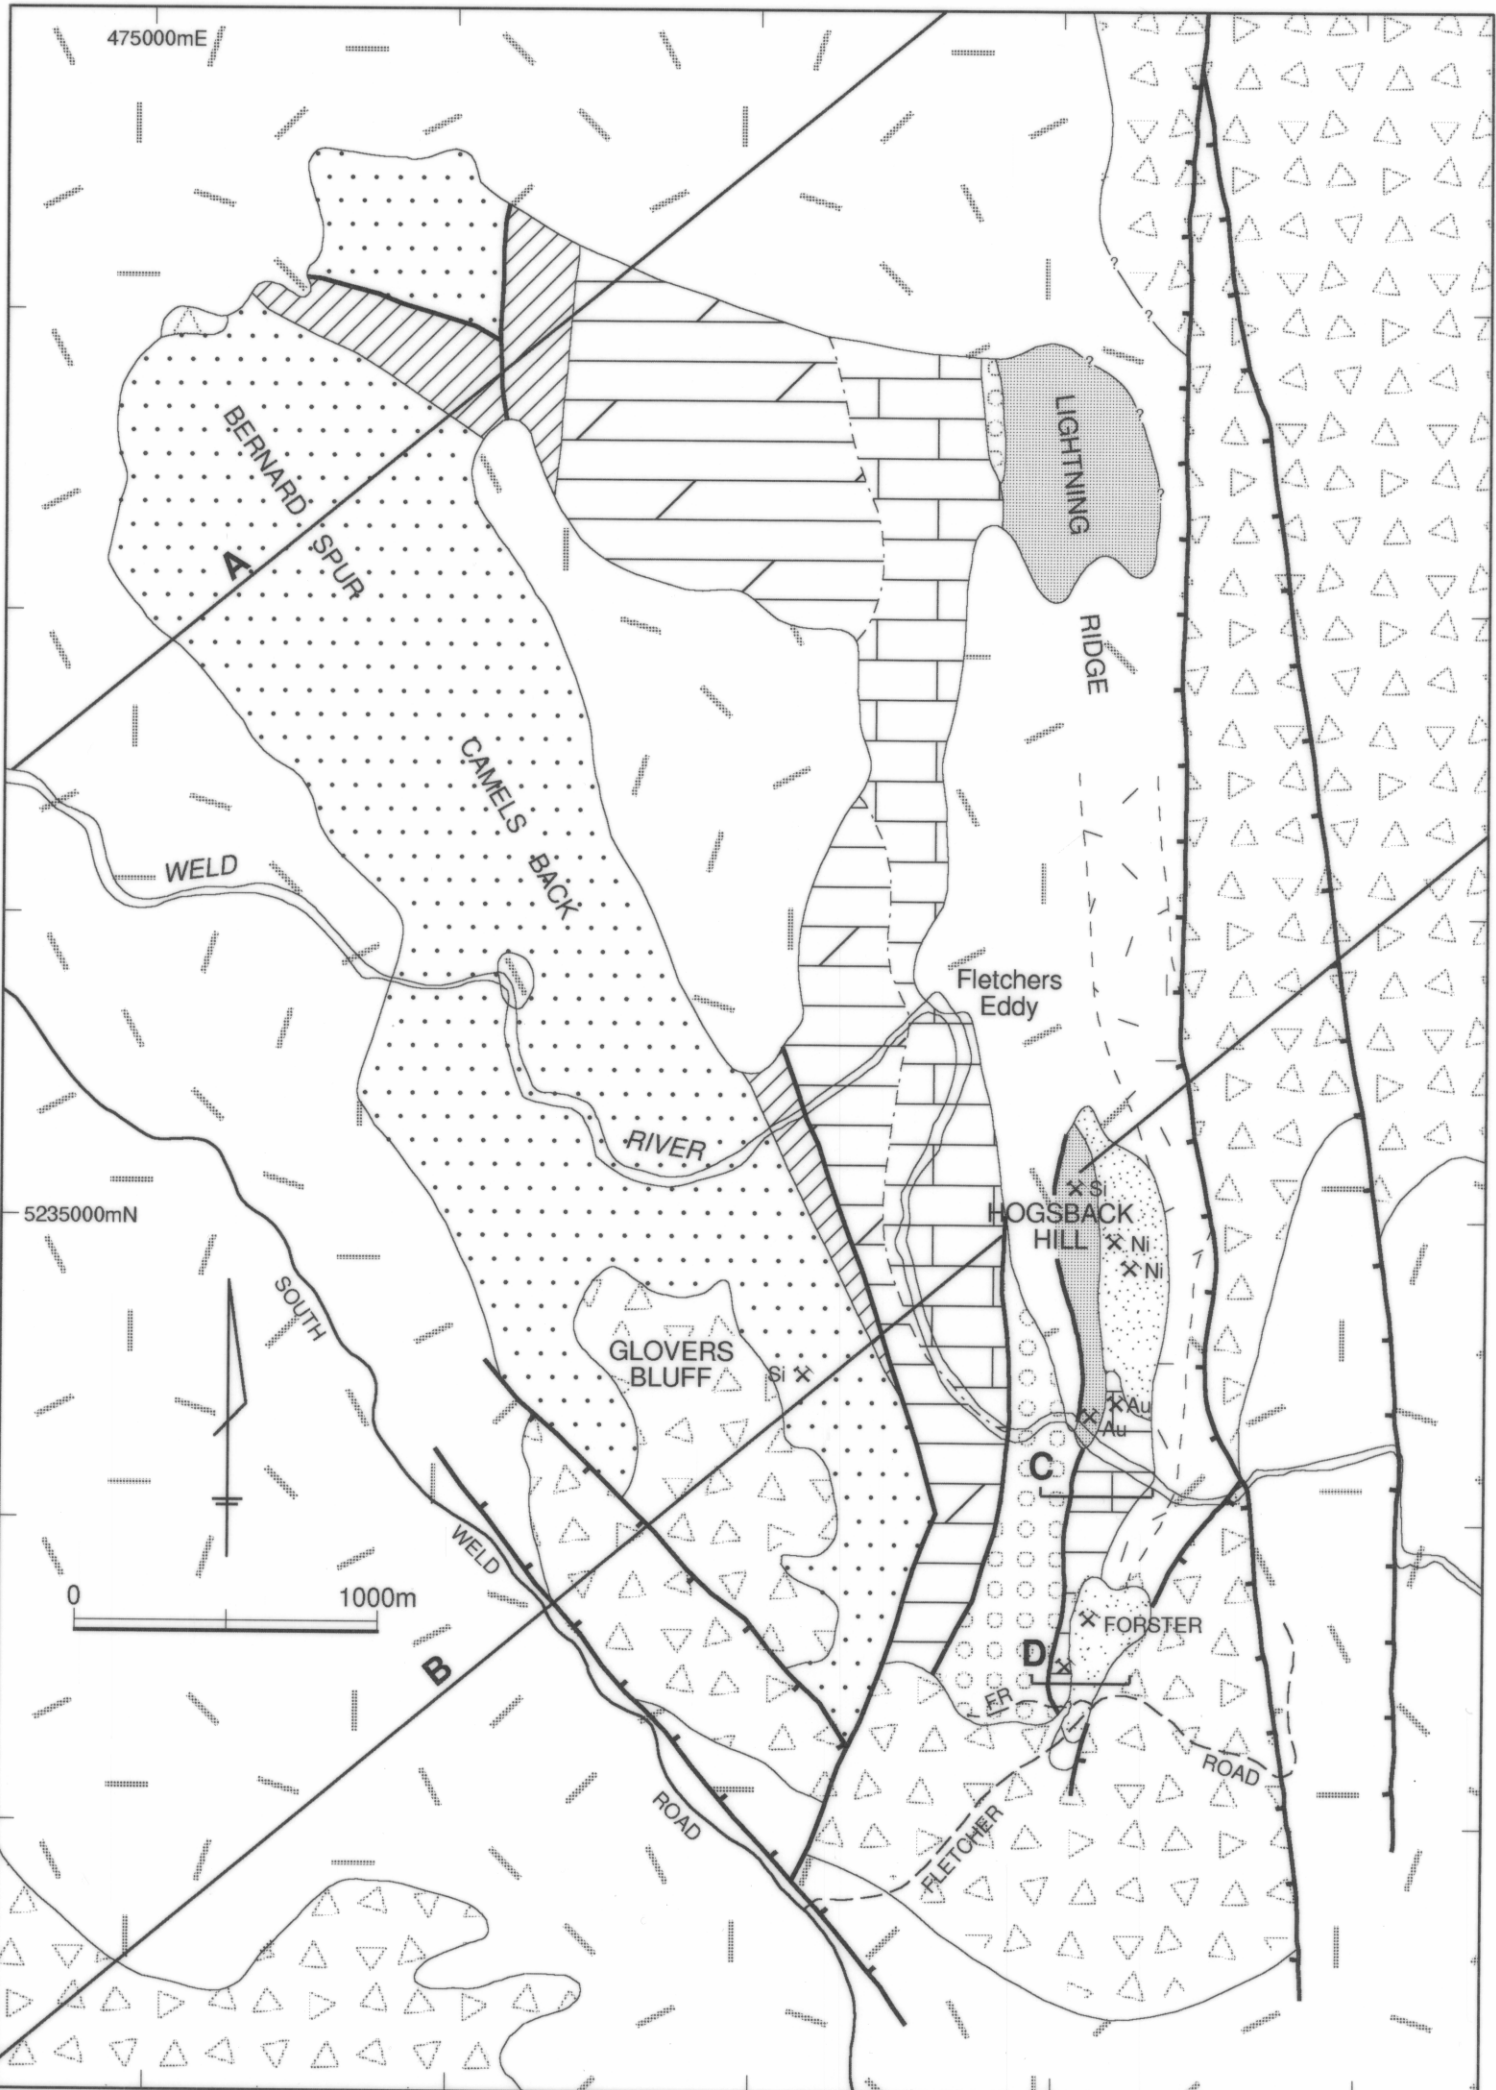

475000mE

5235000mN

5828d

611