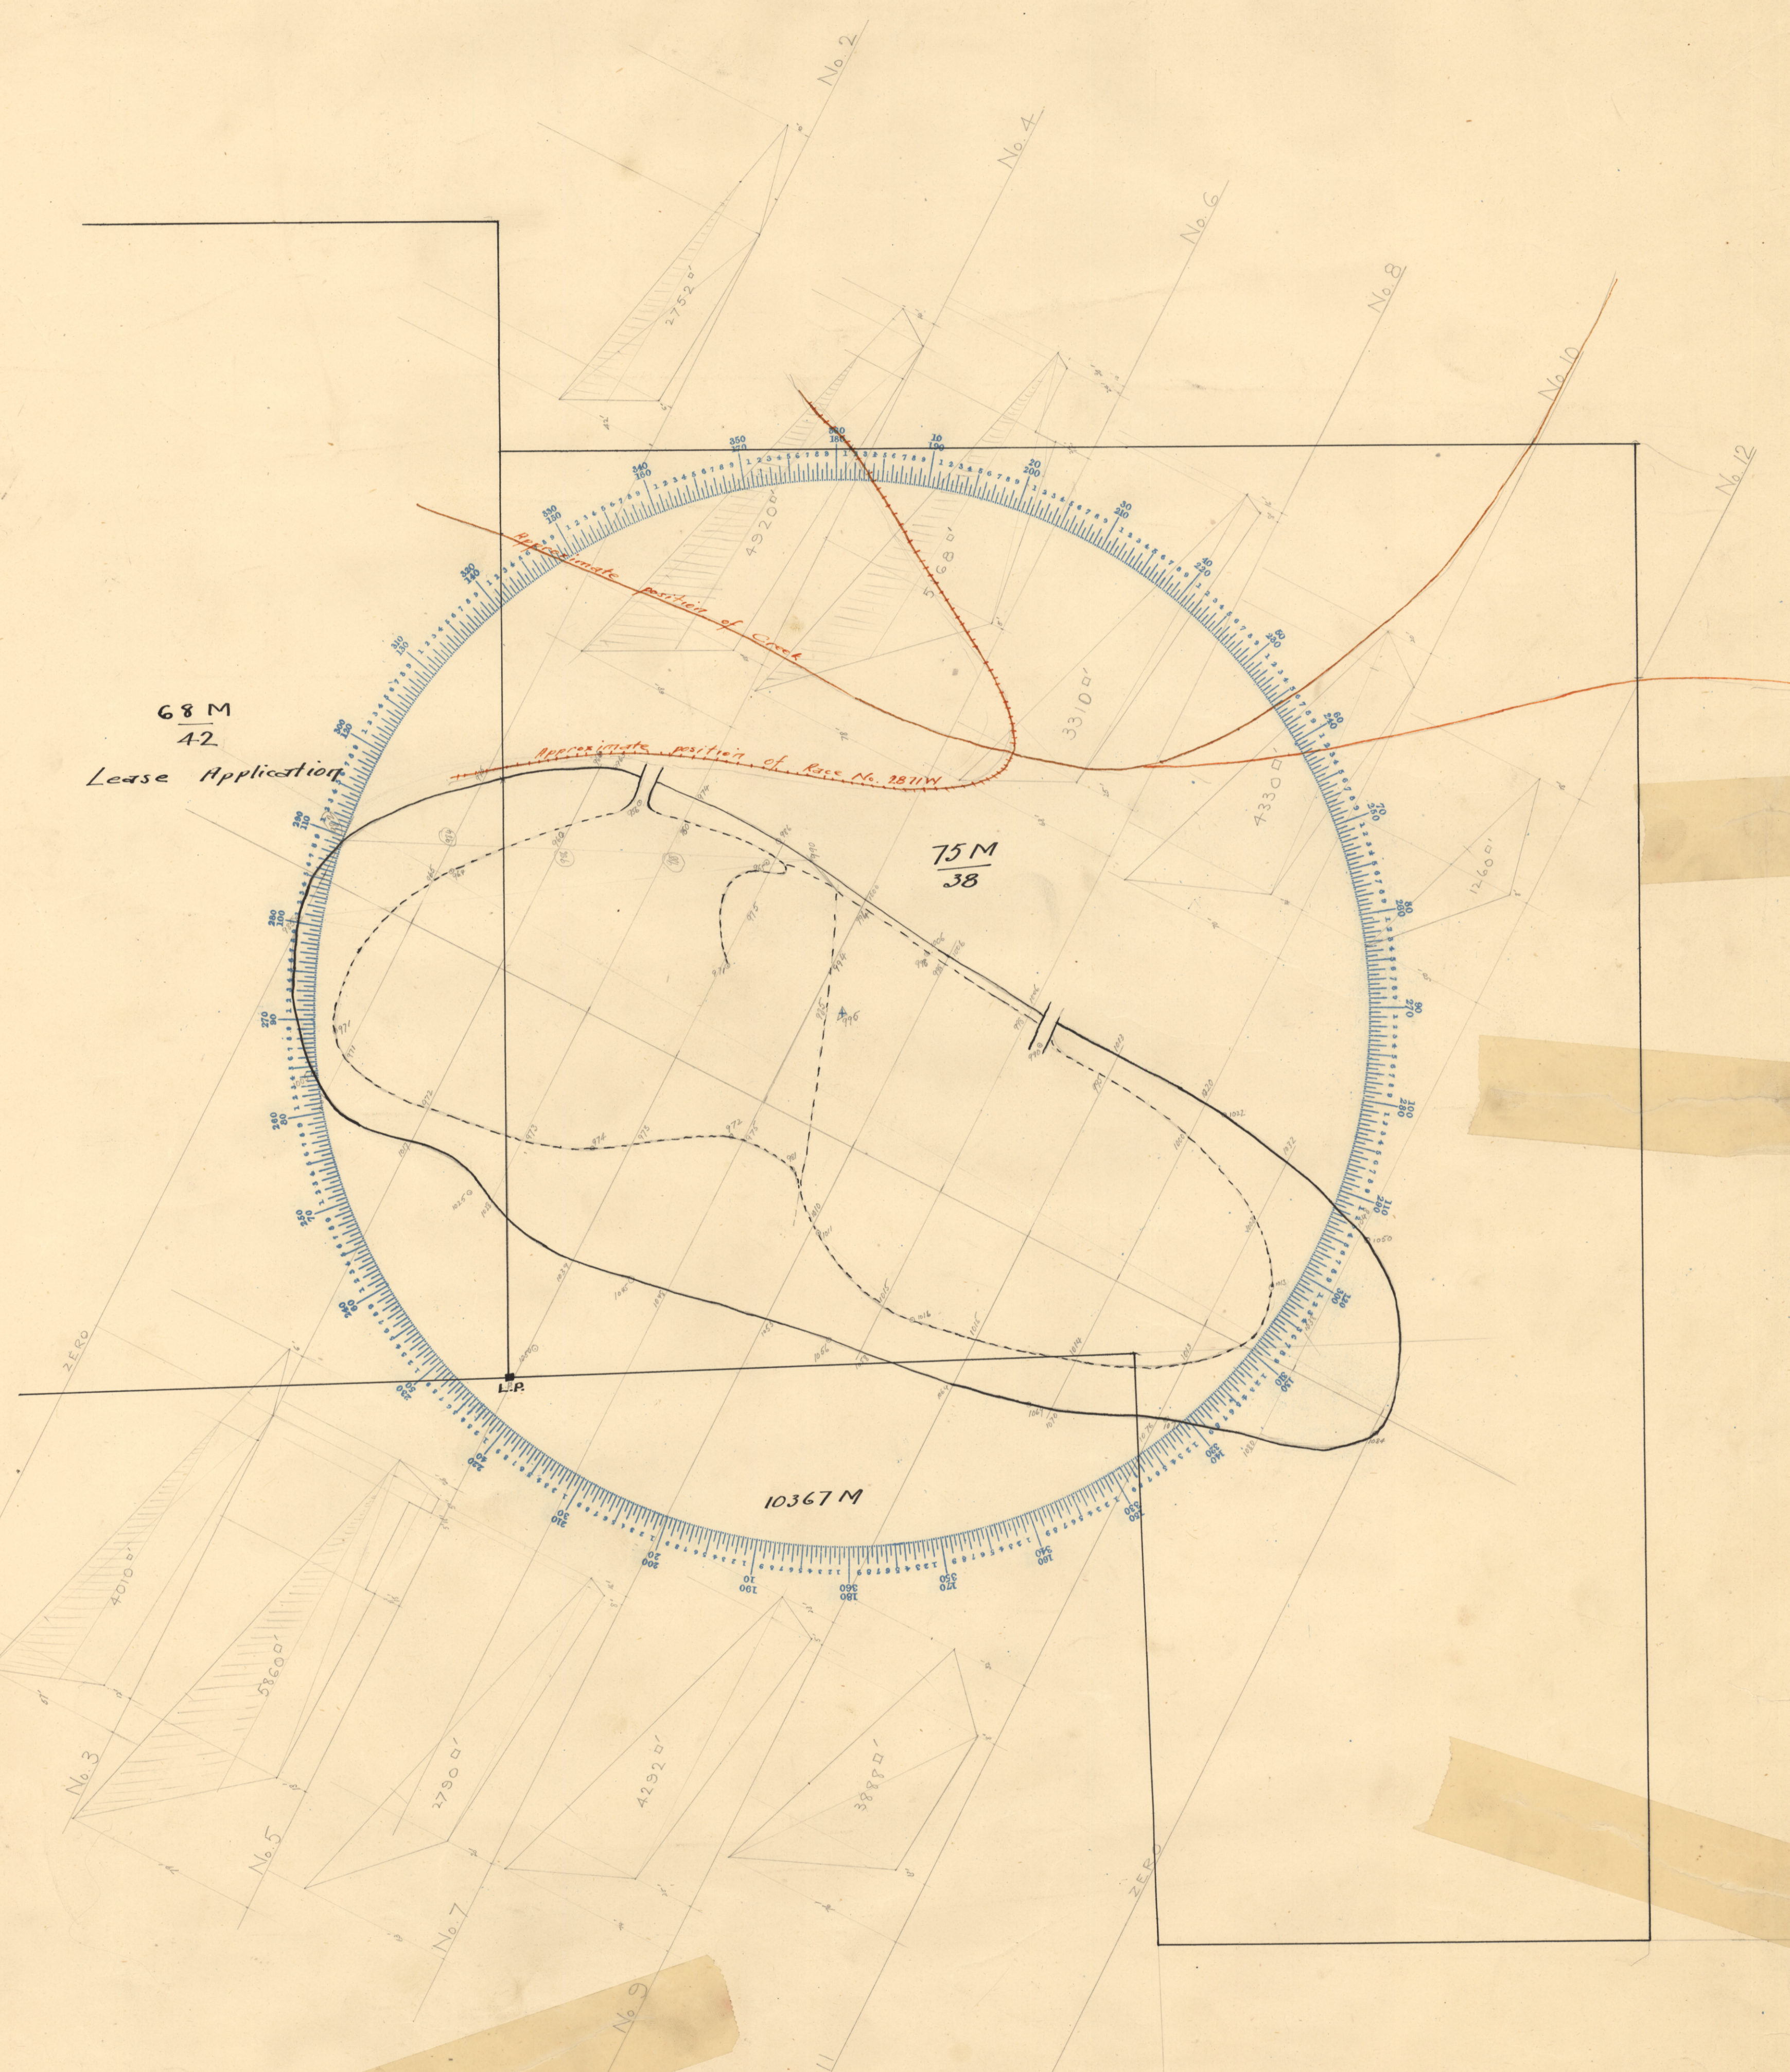

584

229

5 cm

W. G. STEVENS  
BRANXHOLM  
1 INCH = 40 FEET

(AUTON CR, MT. PARIS)

584-32