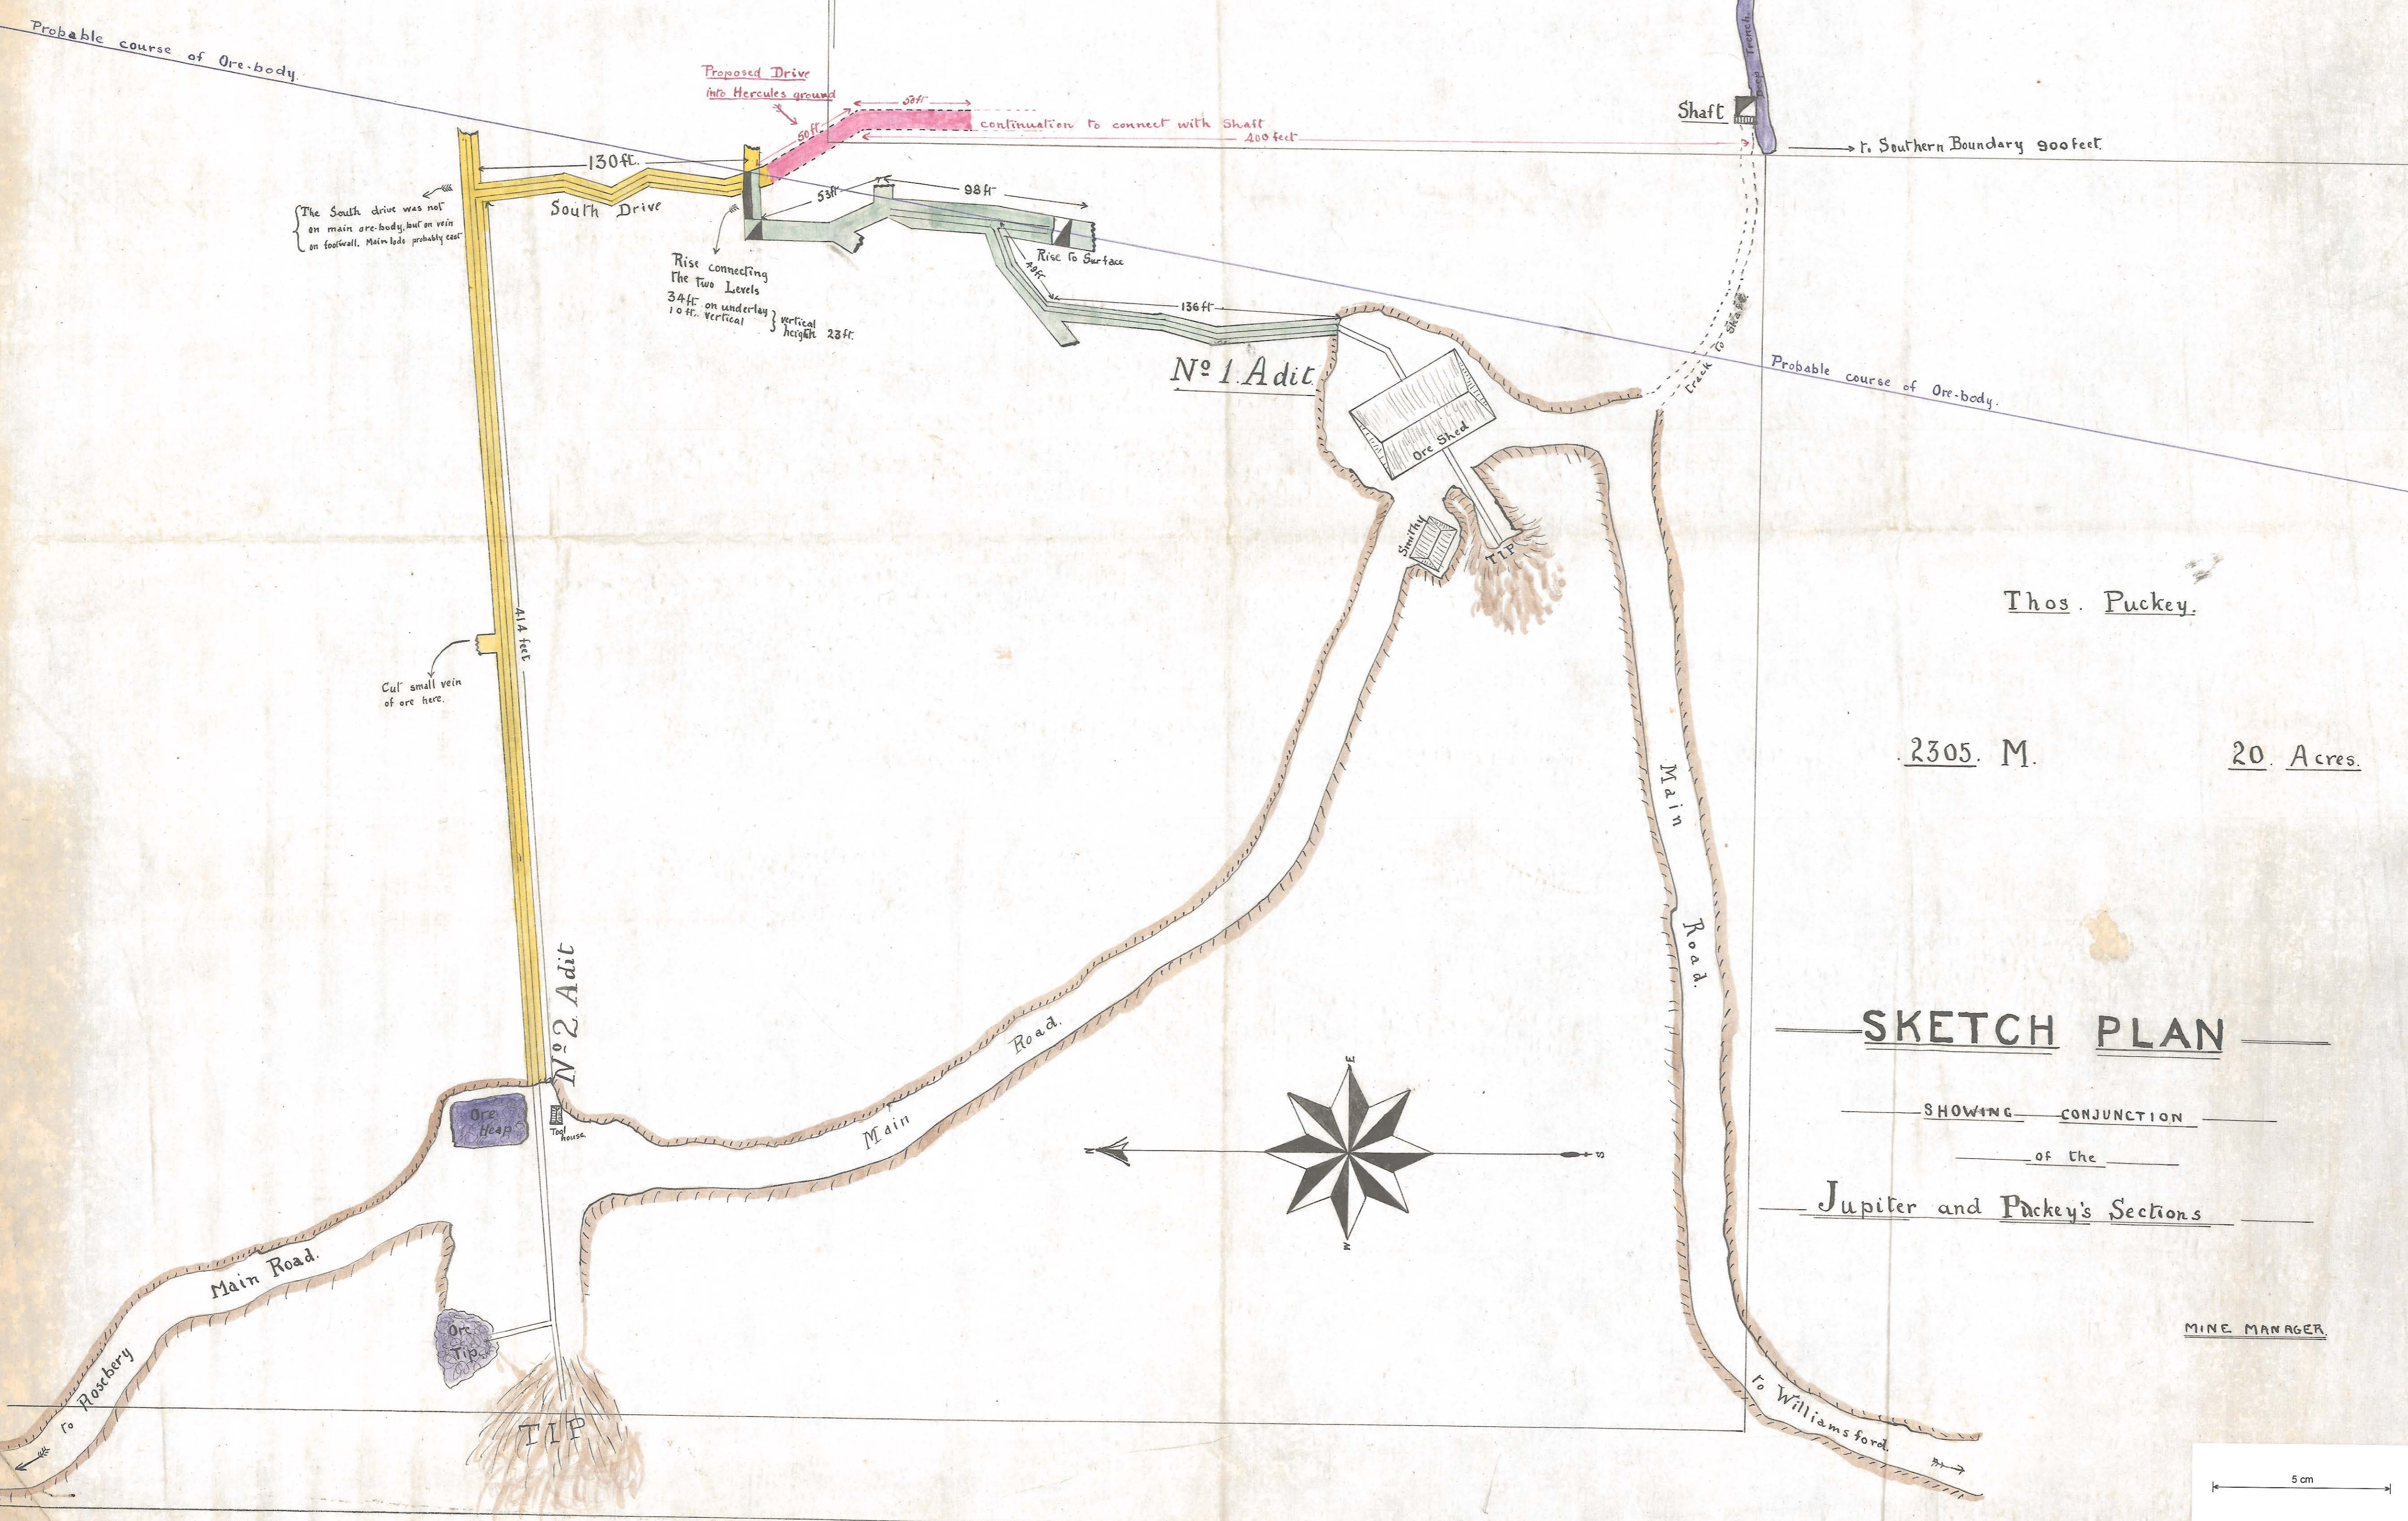

JUPITER P6-2w
(LINEN)

SKETCH PLAN
(~1910)

1:480

Thos. Puckey.
2074 M. 64 Acres.

The Hercules G. & S. Mining Coy. N.L.
1096 M. 40 Acres.

Thos. Puckey.
2305 M. 20 Acres.

SKETCH PLAN

SHOWING CONJUNCTION

of the

Jupiter and Puckey's Sections

MINE MANAGER

Probable date 1905-14. 1:480 (1/2 20)