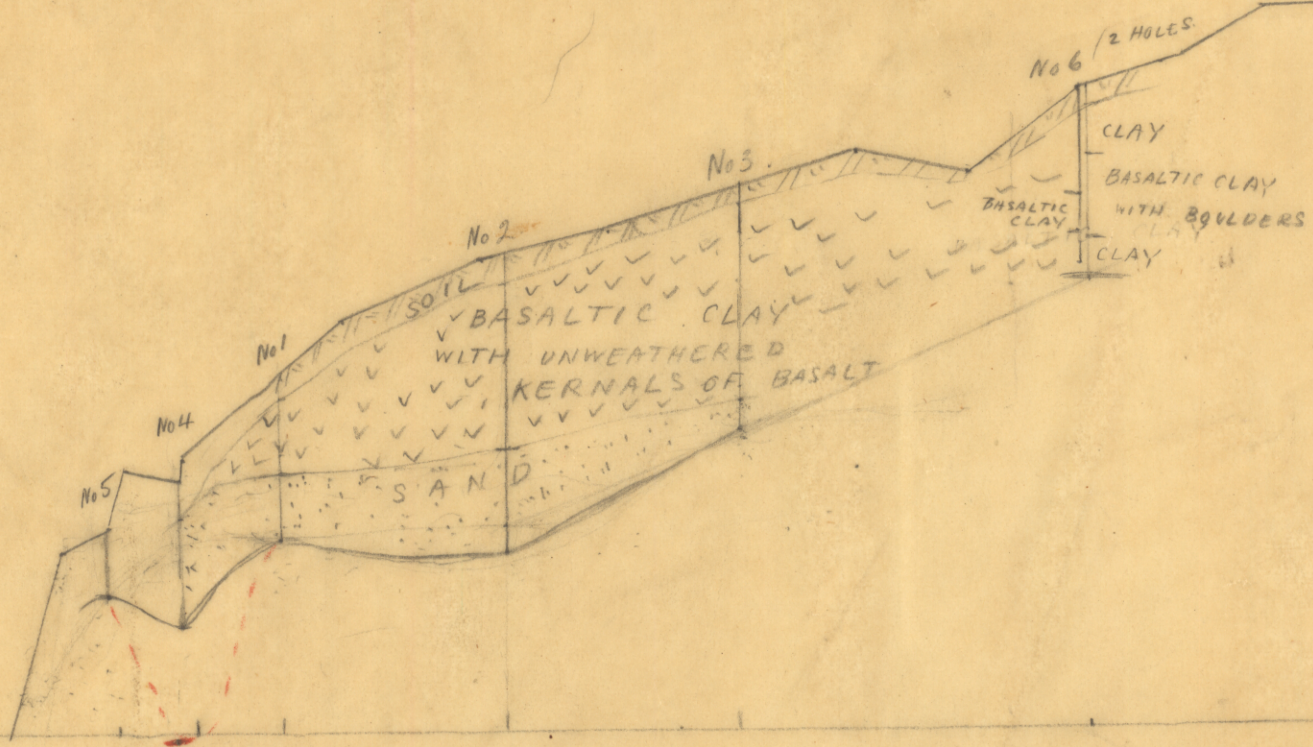

650 D

313

5 cm

B GROOMS SLIP
LINE

259

650 D