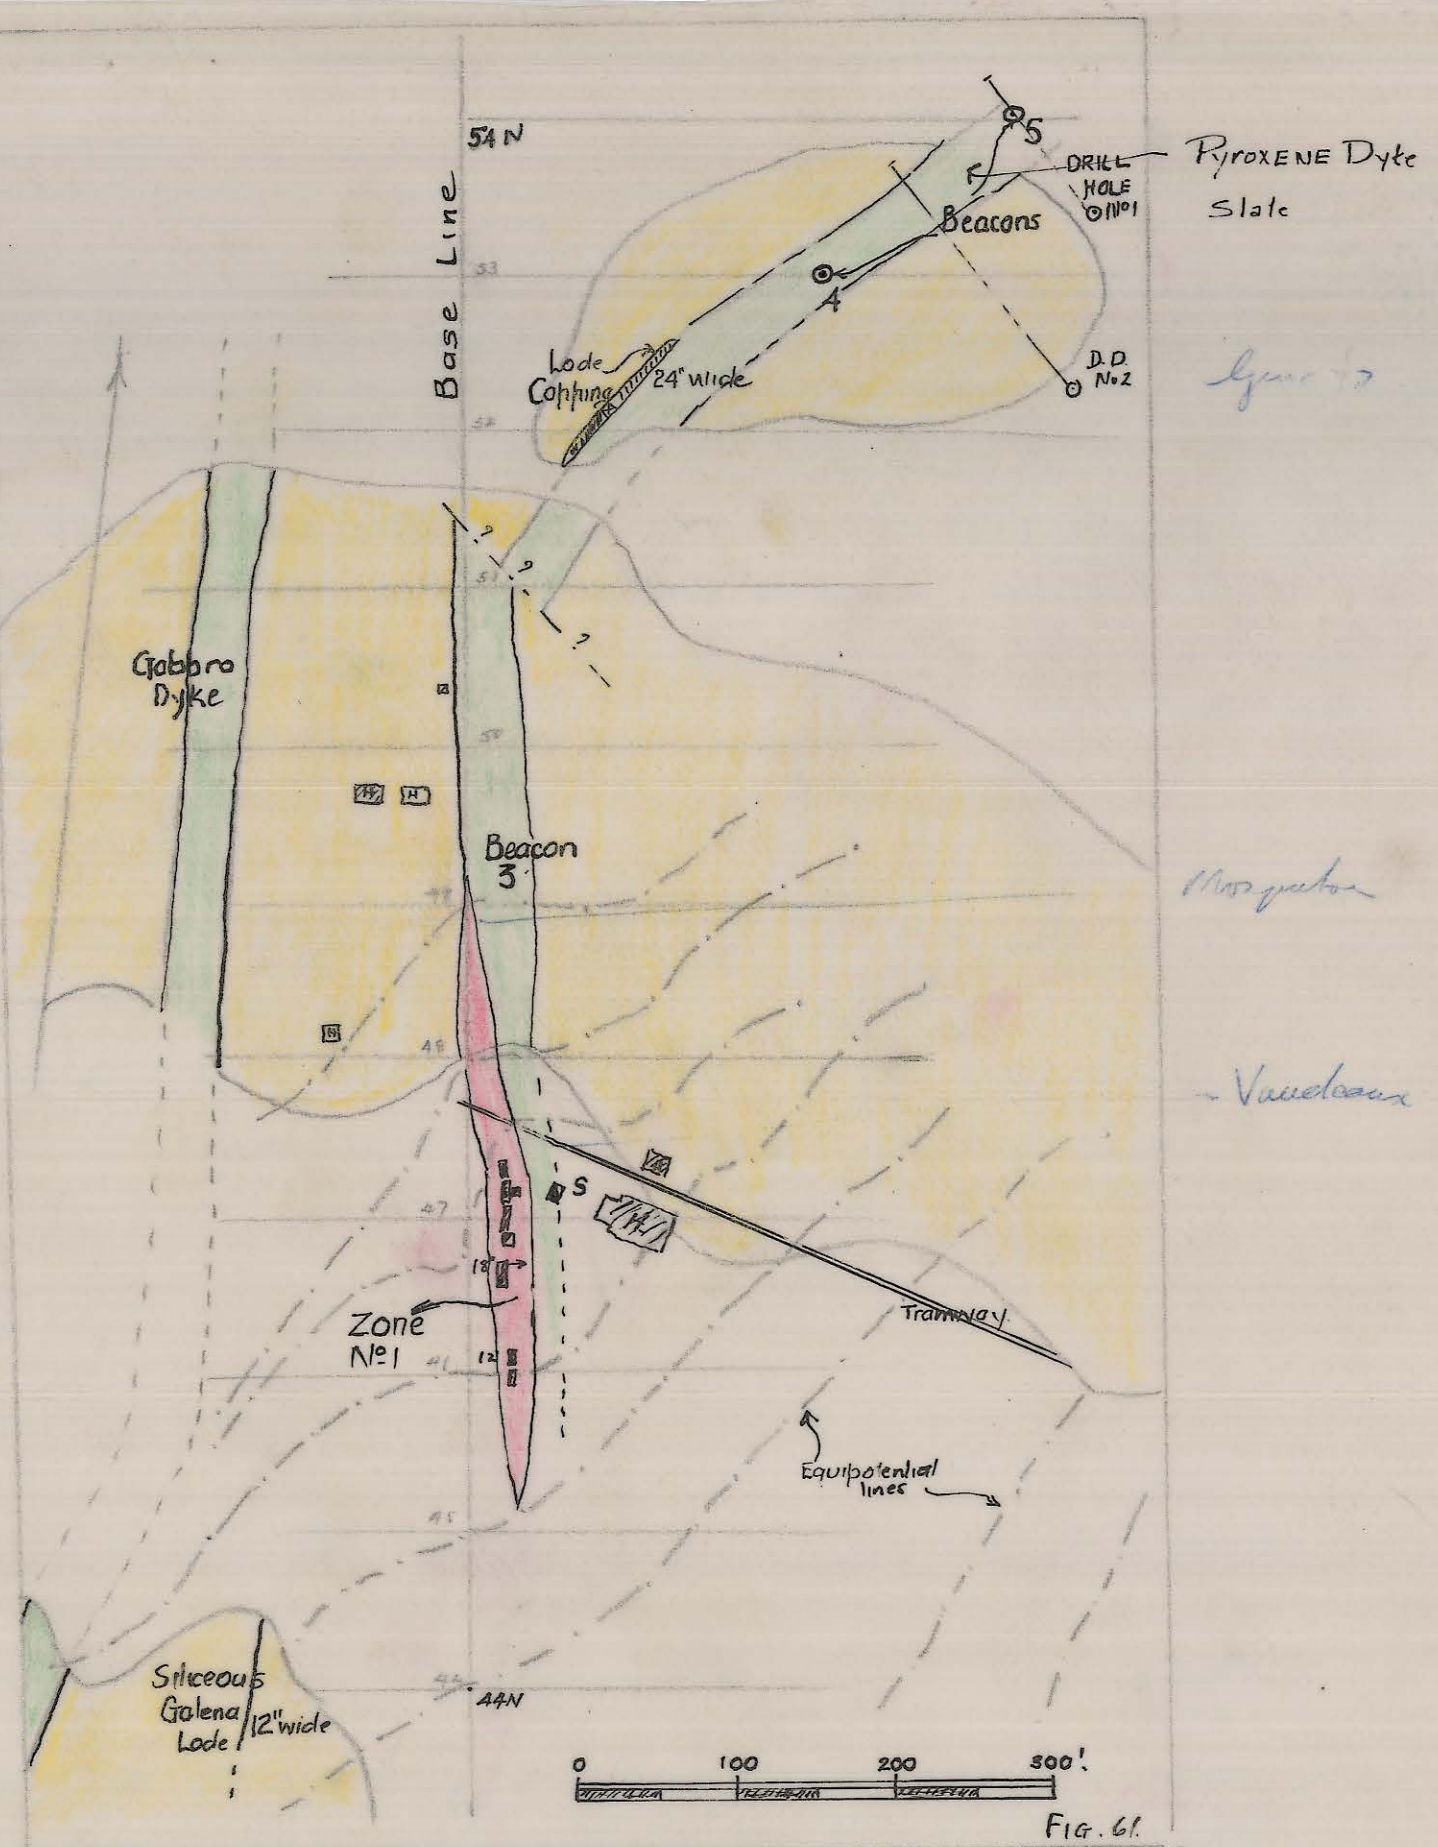

7071

5 cm

Pyroxene Dyke  
Slate

*Figure 61*

*Mosquito*

*Vaucloux*

0 100 200 300'

Fig. 61.