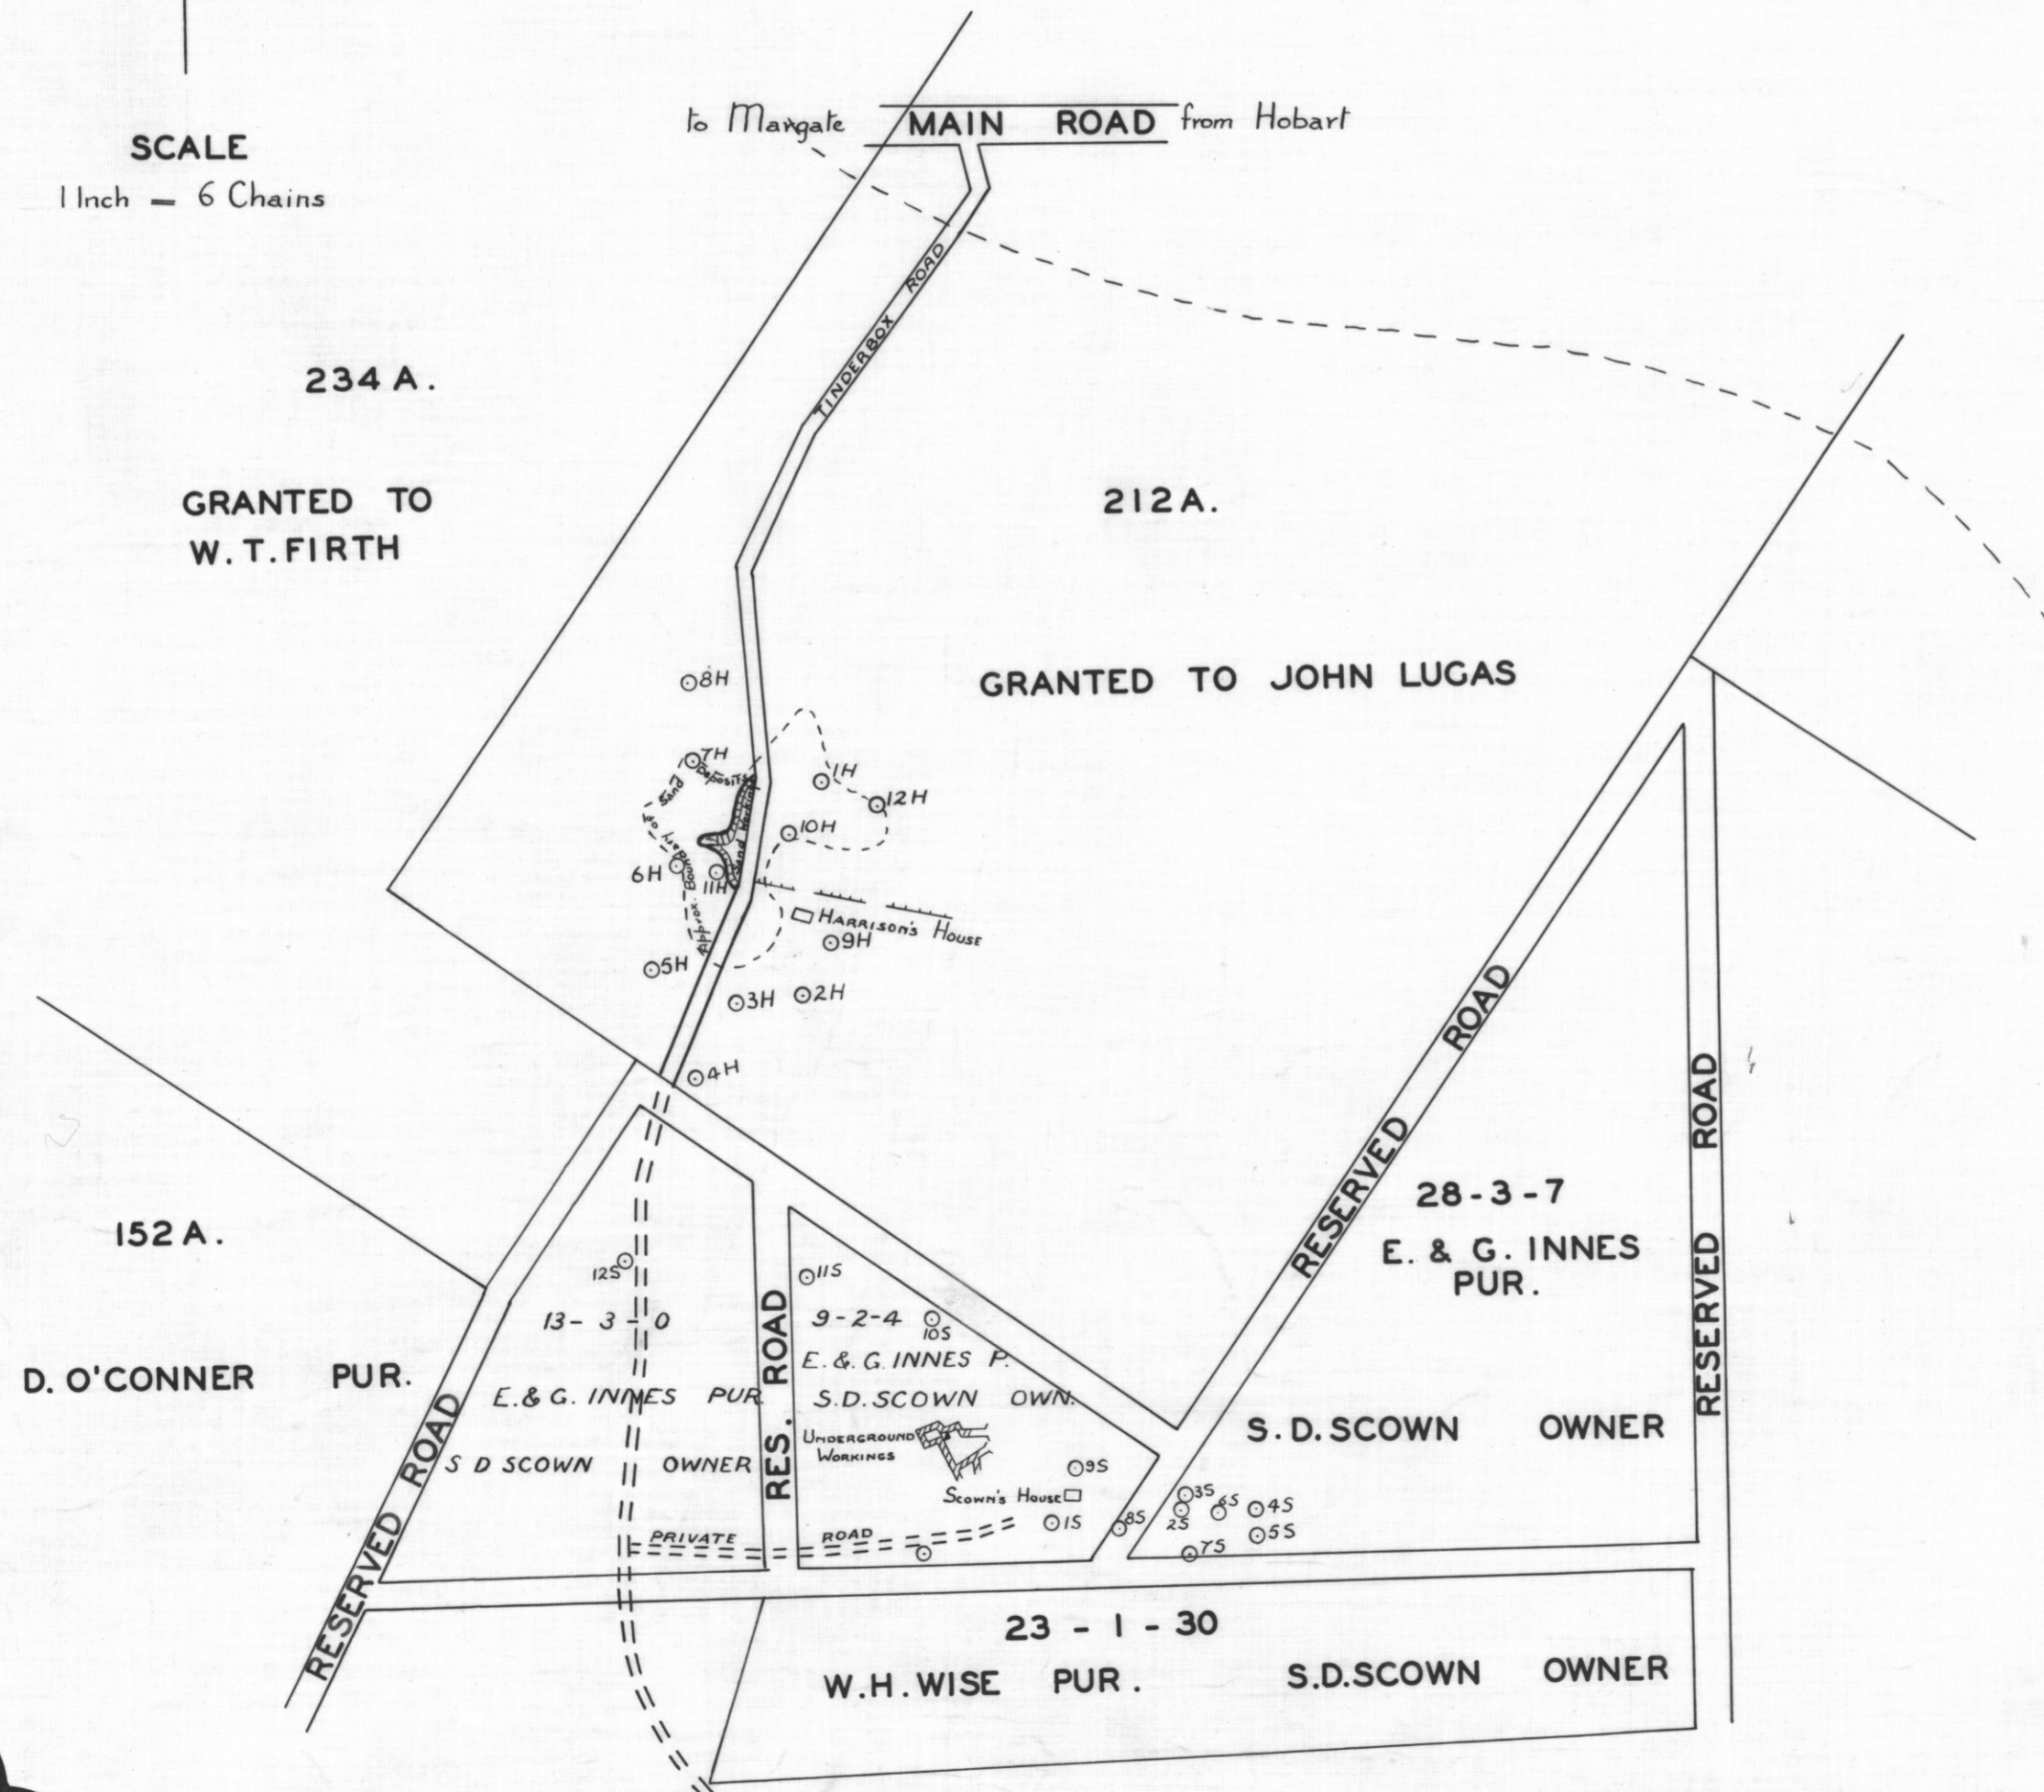

# GEOLOGICAL SKETCH MAP VICINITY OF KINGSTON

## LEGEND

TRIAS-JURA.....Sandstones & Mudstones...  
 PERMO-CARBONIFEROUS...Mudstones.....

**SCALE**  
 1 Inch = 6 Chains

5 cm

54

721

28

9-721.