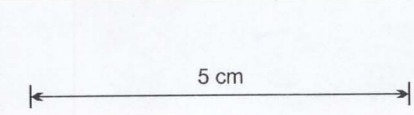

EL 1/88

GRINDELWALD

SCALE 1:4,000

EL 1/88

500 000 M E

(P.610A.)