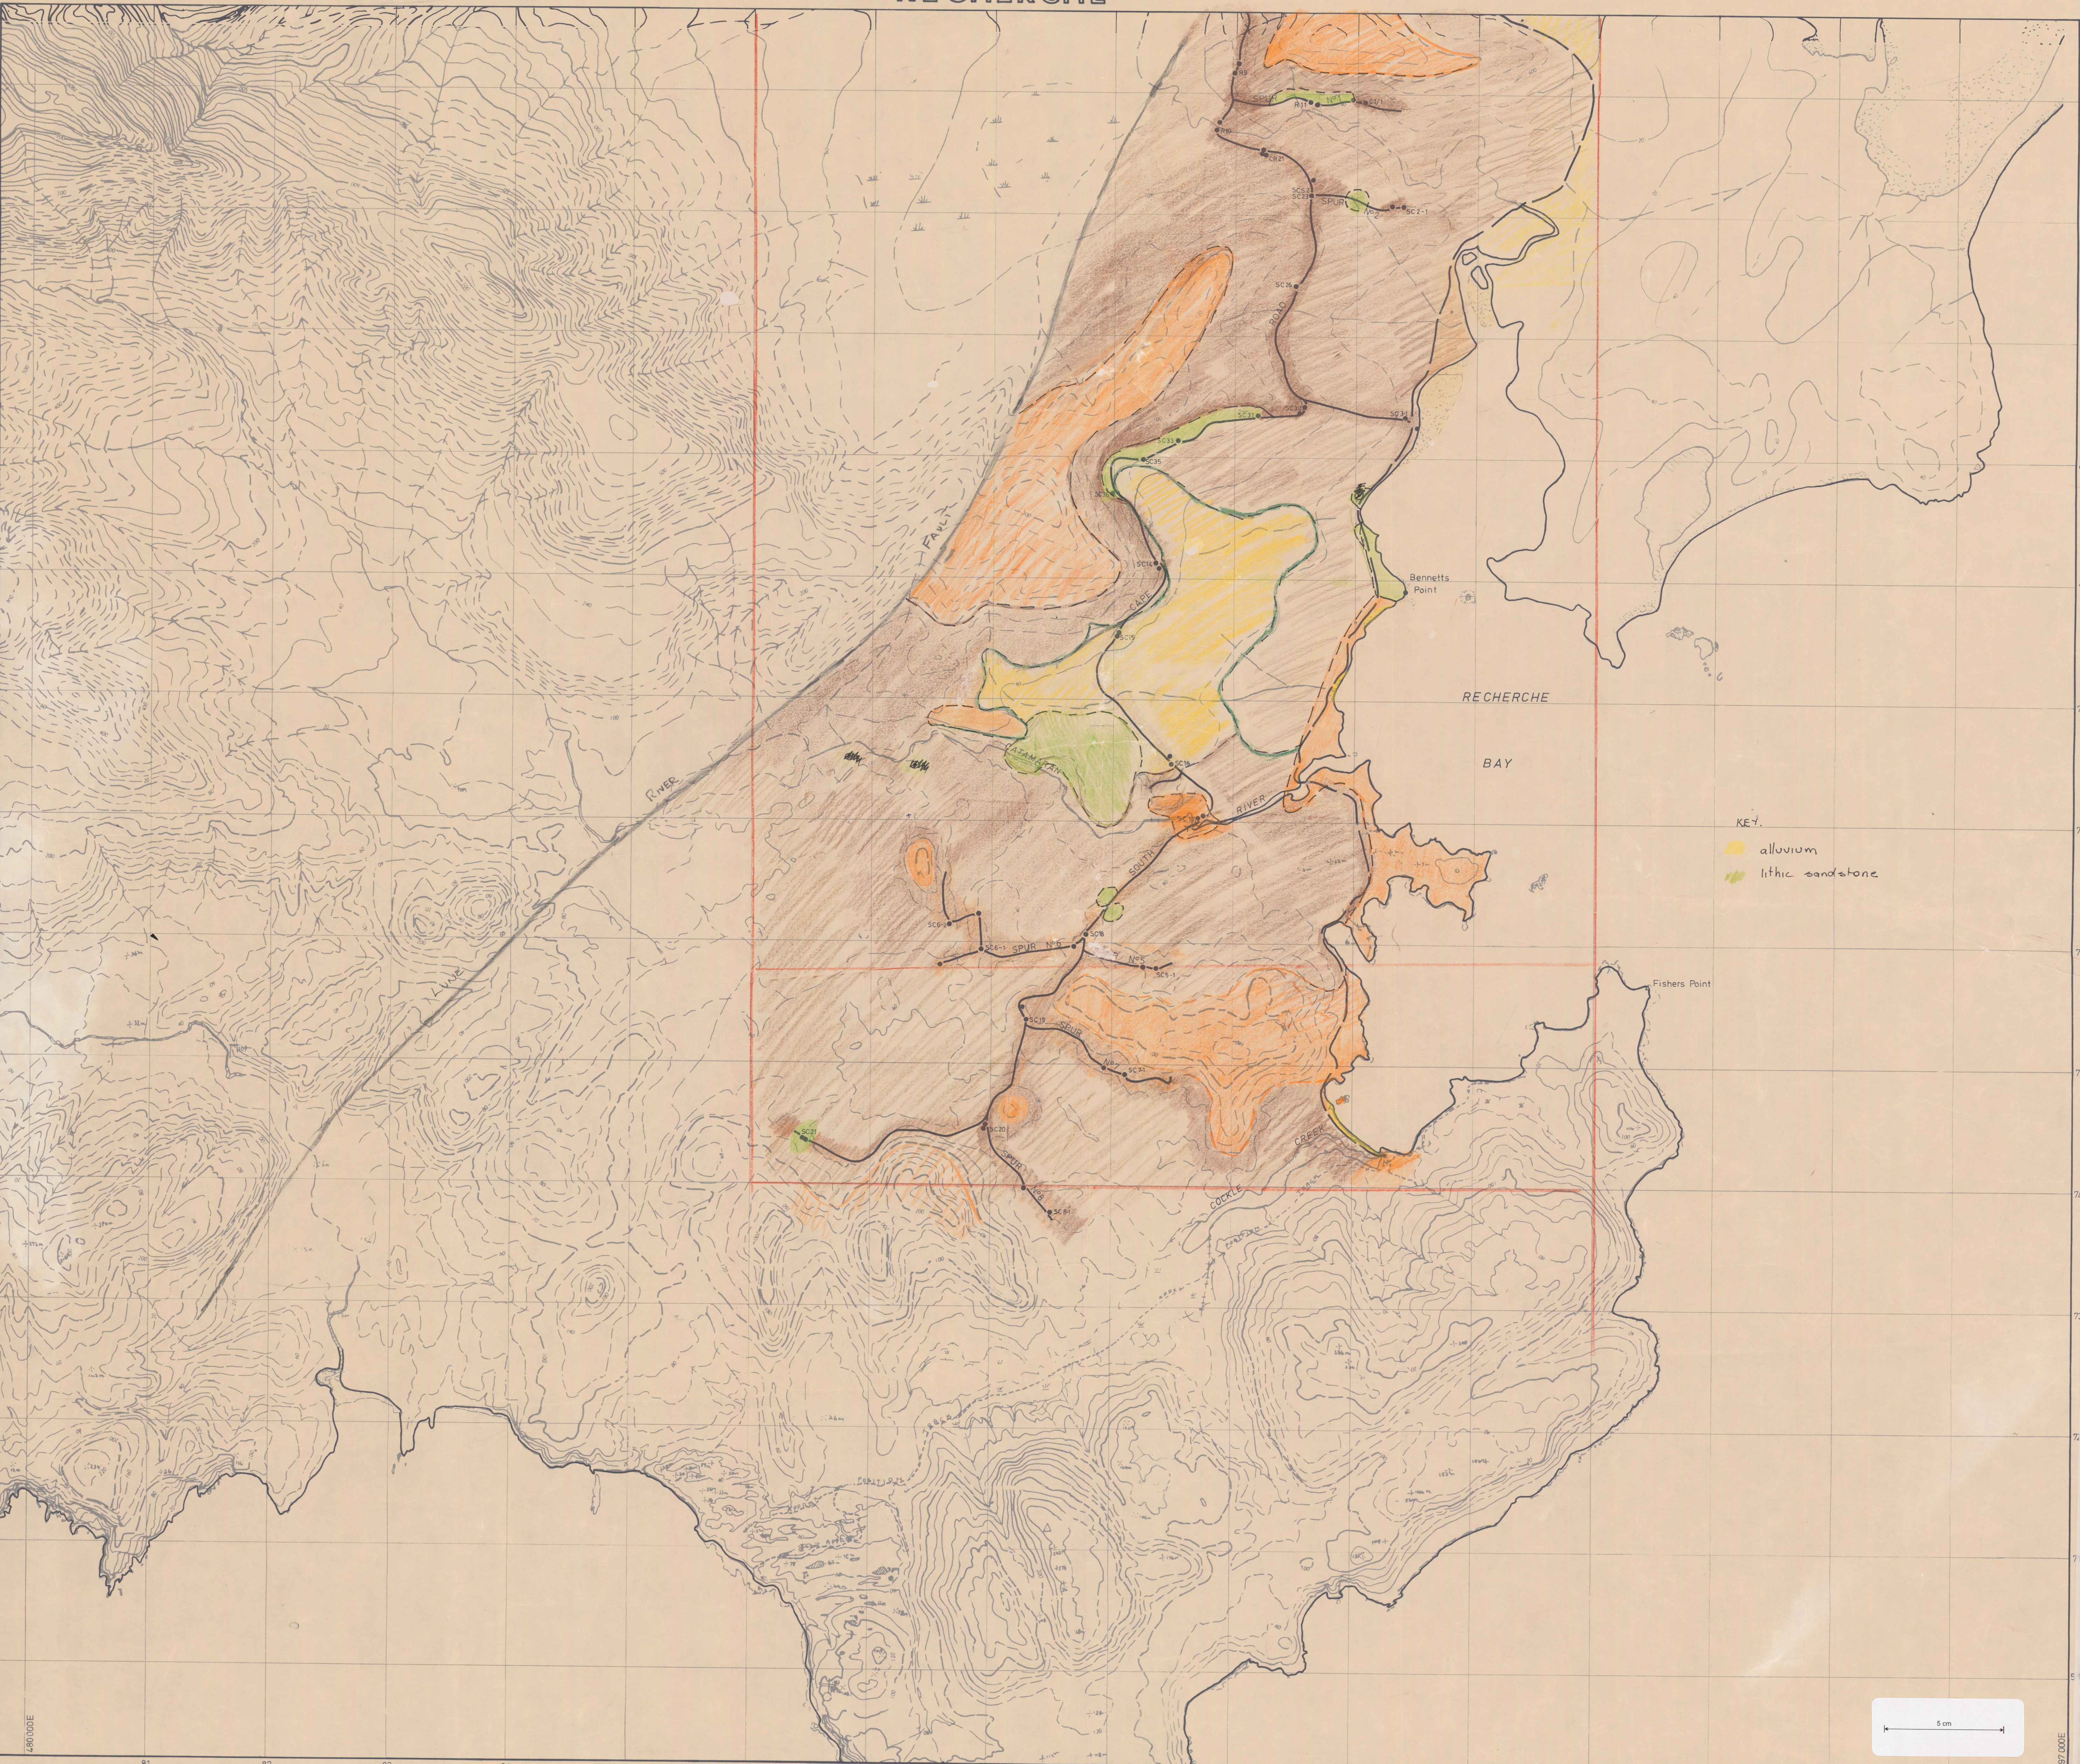

RECHERCHE

KEY
alluvium
lithic sandstone

5 cm

CONTOUR INTERVAL 20METRES

SCALE 1:20000

8664B
Recherche Bay
1:50 000
A400118