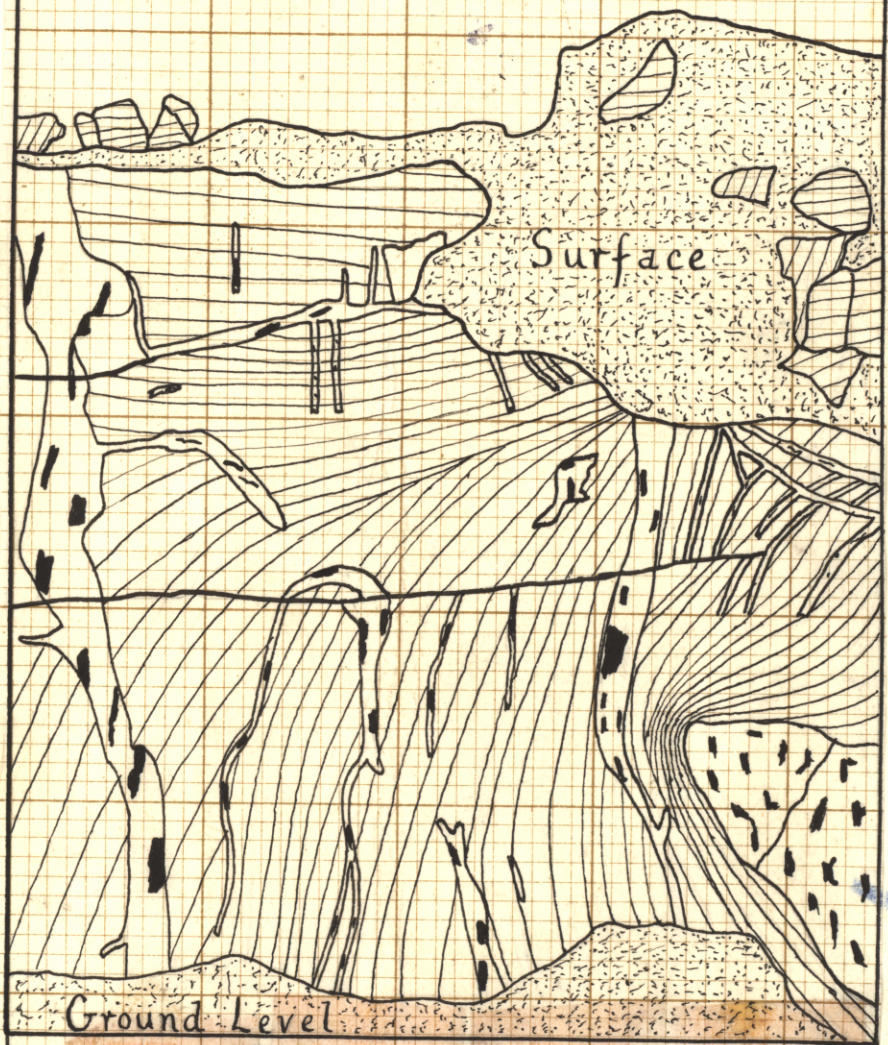

Diagram.

Quartz Lodes

12 ft

Pyrites

Slates

5 cm

37

97E