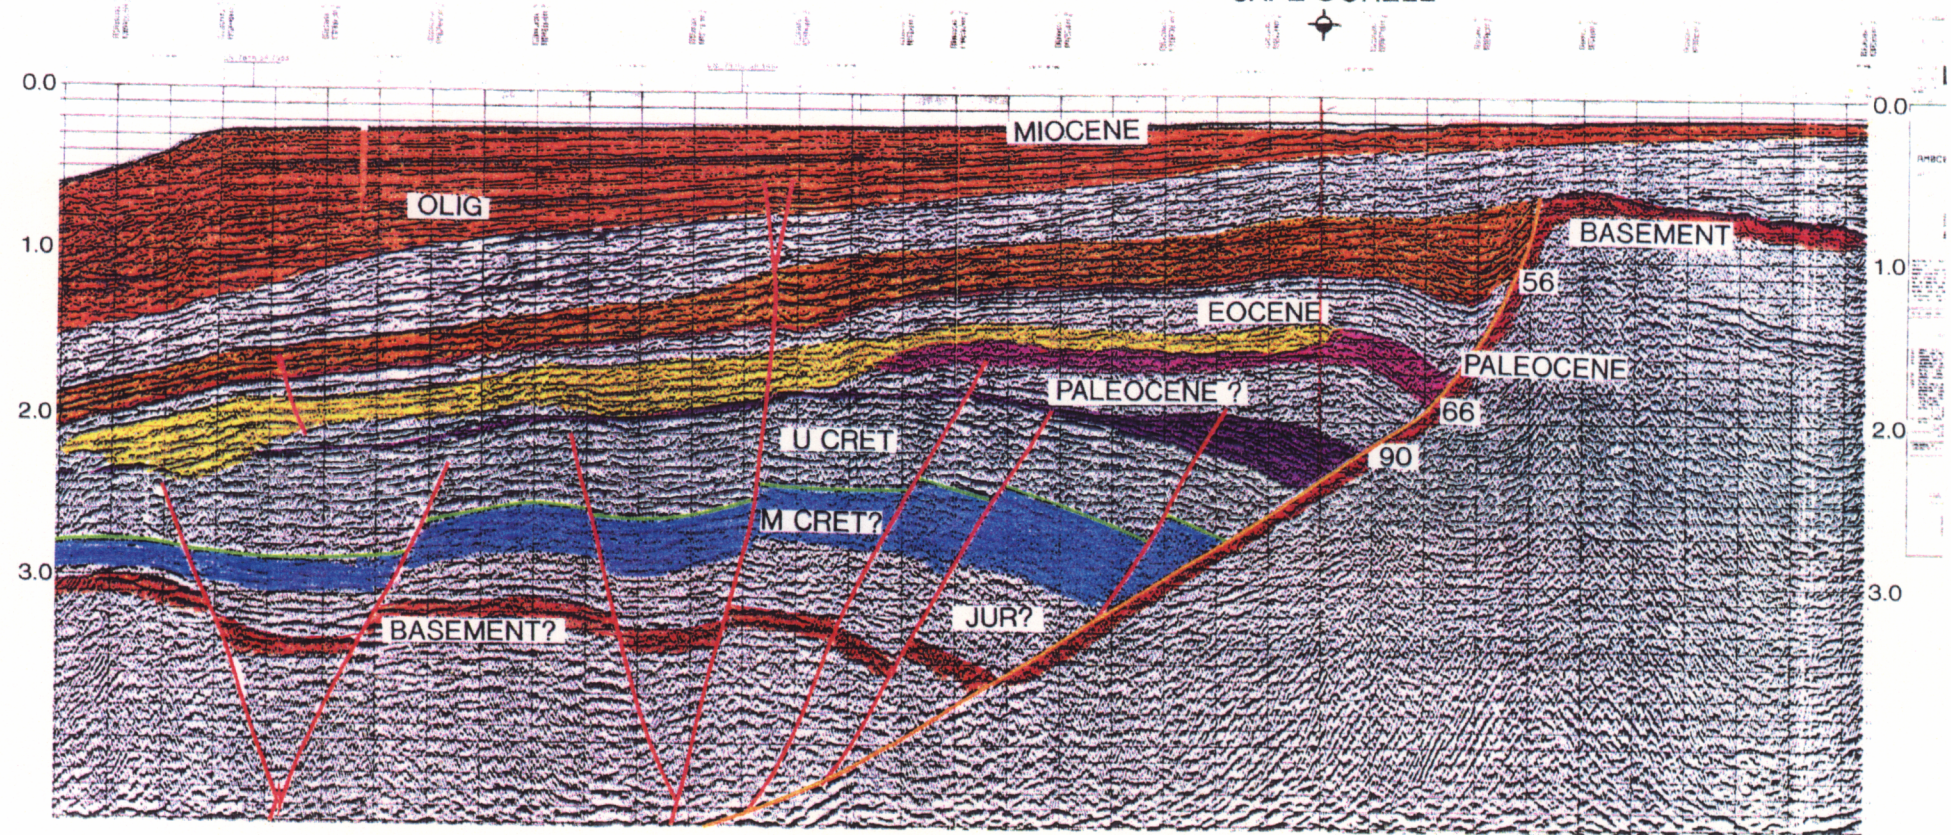

SW

LINE 81-12

CAPE SORELL

NE

ENCLOSURE 5.

OK. 0364

5 cm